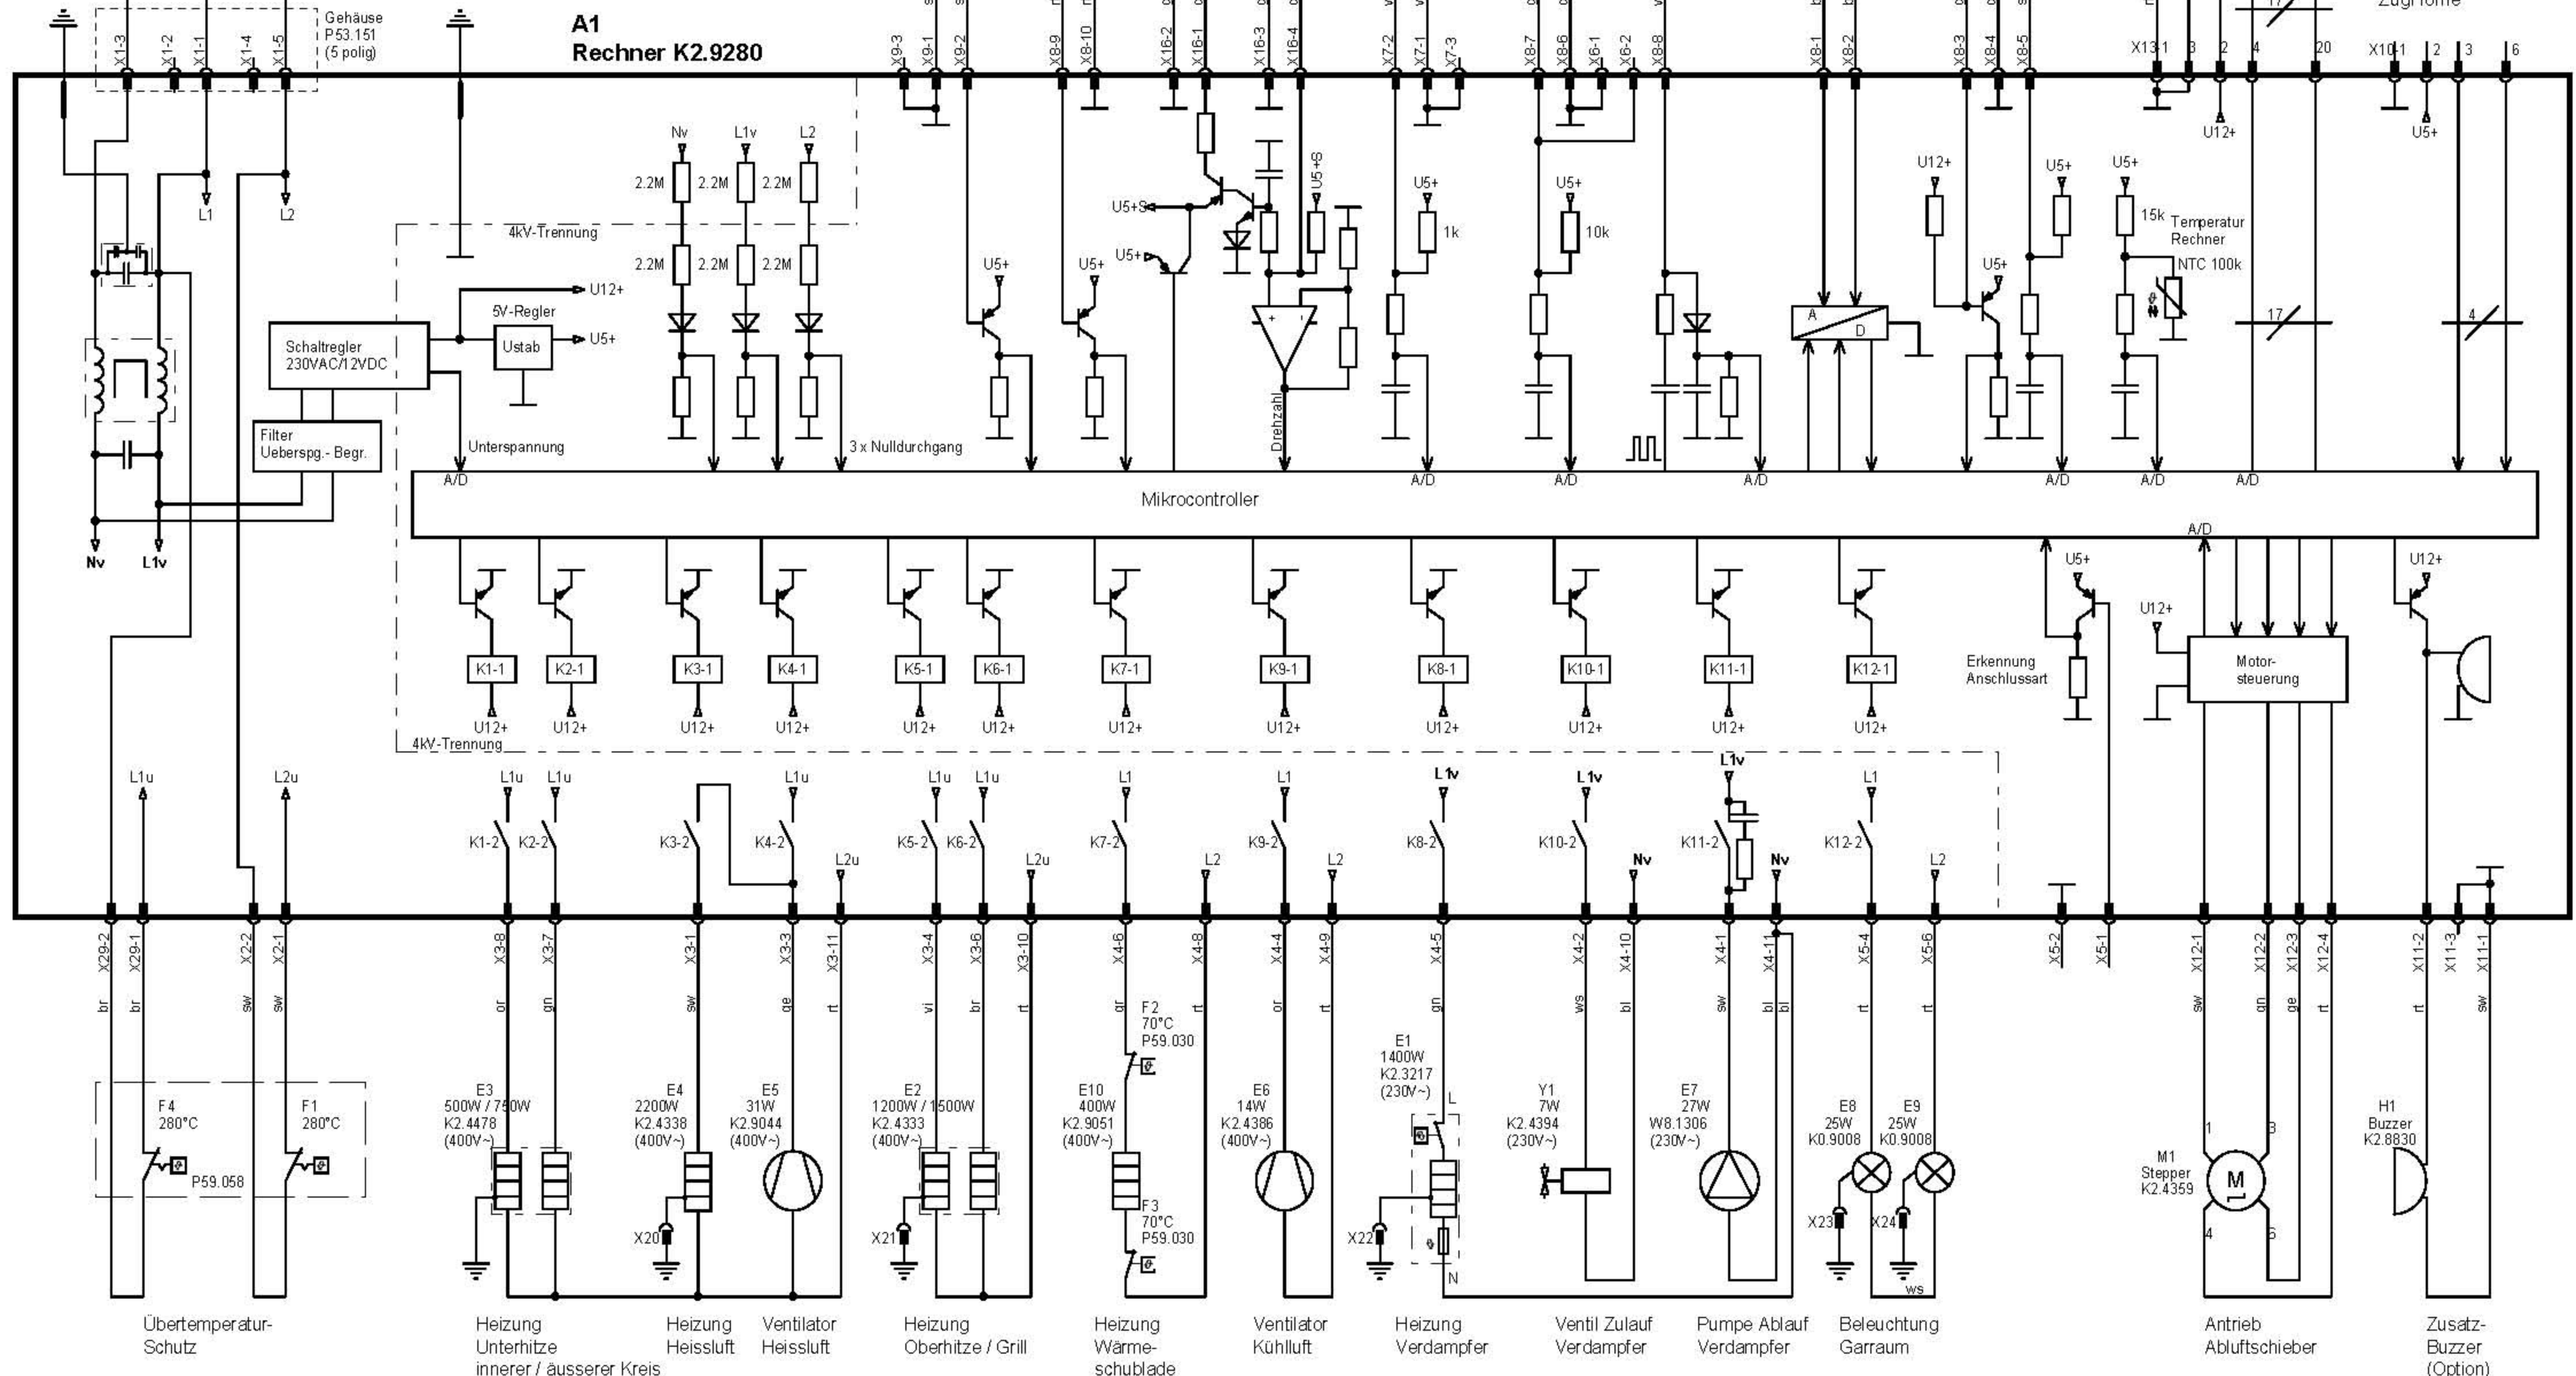

Schaltplan EEBD 6600.0

Kombi-Netzanschluss 400V2N- 16A (Variante 4)

- Farbcode:
- bl blau
 - br braun
 - ge gelb
 - gn grün
 - gr grau
 - or orange
 - rt rot
 - sw schwarz
 - vi violett
 - ws weiss

Anschluss Programmiergerät ZugHome

Erkennung Anschlussart

Übertemperatur-Schutz

Heizung Unterhitze innerer / äusserer Kreis

Heizung Heissluft

Ventilator Heissluft

Heizung Oberhitze / Grill

Heizung Wärmeschublade

Ventilator Kühlluft