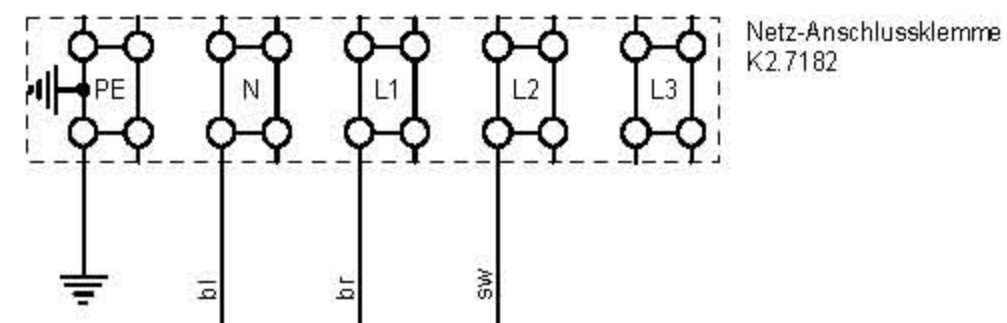

Schaltplan EEBD 6600.0

Kombi-Netzanschluss 400V2N- 16A (Variante 4)

- Farbcode:
- bl blau
 - br braun
 - ge gelb
 - gn grün
 - gr grau
 - or orange
 - rt rot
 - sw schwarz
 - vi violett
 - ws weiss

Anschluss Programmiergerät ZugHome

Erkennung Anschlussart

Übertemperatur-Schutz

Heizung Unterhitze innerer / äusserer Kreis

Heizung Heissluft

Ventilator Heissluft

Heizung Oberhitze / Grill

Heizung Wärmeschublade

Ventilator Kühlluft