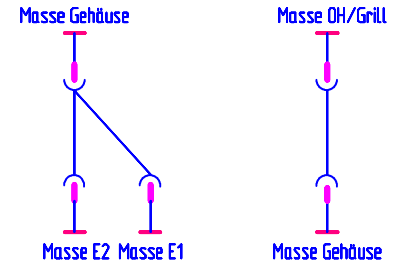

- E1 Backofenleuchte rechts
- E2 Backofenleuchte links
- H1 BO-Regelspiel Lampe rot
- H2 Betriebsanzeigelampe gelb
- M1 Umluftgebläsemotor
- M2 Kühlgebläsemotor
- N1 Kochstellenregler vorne rechts
- N2 Kochstellenregler hinten rechts
- N3 Kochstellenregler hinten links
- N4 Kochstellenregler vorne links
- N5 BO-Temperaturregler
- N6 Temp.-Regler BO-Lüfternachlauf
- N11 Selbst rueckst Temperaturbegrenzer
- P1 Uhr
- R1 Heizkörper Unterhitze
- R2 Heizkörper Oberhitze
- R3 Heizkörper Grill
- R4 Heizkörper Umluft
- S1 BO-Wahlschalter
- S3 Knebelschalter
- S4 Türüberwachungsschalter rechts unten
- T2 Lampentrenntrafo
- X1 Netzklamme
- X2 Muldenstecker
- X3 Muldenstecker
- X4 Grillsteckdose
- X5 Interner Verbindungsstecker
- X6 Steckbuchse für Fleischspieß
- X11 Interner Verbindungsstecker
- Z1 Netzfilter

BO-Wahlschalter

	1	2	3	4	5	6	7	8
	P1	P2	P3	P4	P5	P6	P7	P8
0								
1	X						X	X
2	X	X	X				X	X
3	X			X	X		X	X
4	X				X		X	X
5	X			X			X	X
6	X				X	X	X	X
7	X	X	X	X	X	X	X	X
8	X	X	X	X	X	X	X	X
9	X	X	X	X	X	X	X	X

EEB 6125.5 KEB 041

Datum	19.01.2000	<p>Küppersbusch Das Zentrum guter Köche GELSENKIRCHEN</p>	b	Anschluß Beleuchtung geändert	4.4.2000	Schulz	Modell-Nr.: EEB 6125.5	Type:
Bearb.	Feldmann		n	Typnummer geändert	25.01.2000	Schulz	Schaltbild-Nr.: 779910-4b	Blatt 1
Gepr.			Änd.Index	Pfad	Beschreibung der Änderung	Datum	Name	von 1