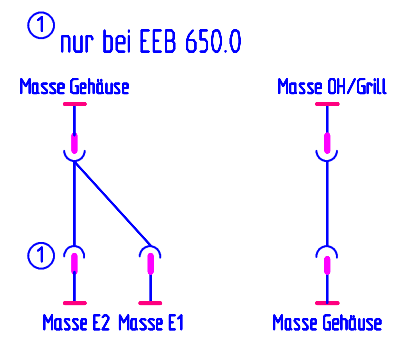

- E1 Backofenleuchte rechts
- E2 Backofenleuchte links
- H1 BO-Regelspiel Lampe rot
- H2 Betriebsanzeigelampe gelb
- M1 Umluftgebläsemotor
- M2 Kühlgebläsemotor
- N1 Kochstellenregler vorne rechts
- N2 Kochstellenregler hinten rechts
- N3 Kochstellenregler hinten links
- N4 Kochstellenregler vorne links
- N5 BO-Temperaturregler
- N6 Temp.-Regler BO-Lüfternachlauf
- N11 Selbst rueckst Temperaturbegrenzer
- P1 Uhr
- R1 Heizkörper Unterhitze
- R2 Heizkörper Oberhitze
- R3 Heizkörper Grill
- R4 Heizkörper Umluft
- S1 BO-Wahlschalter
- S3 Knebelschalter
- S4 Türüberwachungsschalter rechts unten
- T2 Lampentrennftraf
- X1 Netzklamme
- X2 Muldenstecker
- X3 Muldenstecker
- X4 Grillsteckdose
- X5 Interner Verbindungsstecker
- X6 Steckbuchse für Fleischspieß
- X11 Interner Verbindungsstecker
- Z1 Netzfilter

BO-Wahlschalter

	1	2	3	4	5	6	7	8
	P1	P2	P3	P4	P5	P6	P7	P8
0								
1	X						X	X
2	X	X	X				X	X
3	X			X	X		X	X
4	X			X	X		X	X
5	X			X	X		X	X
6	X			X	X		X	X
7	X	X	X	X	X		X	X
8	X	X	X	X	X		X	X
9	X	X	X	X	X		X	X