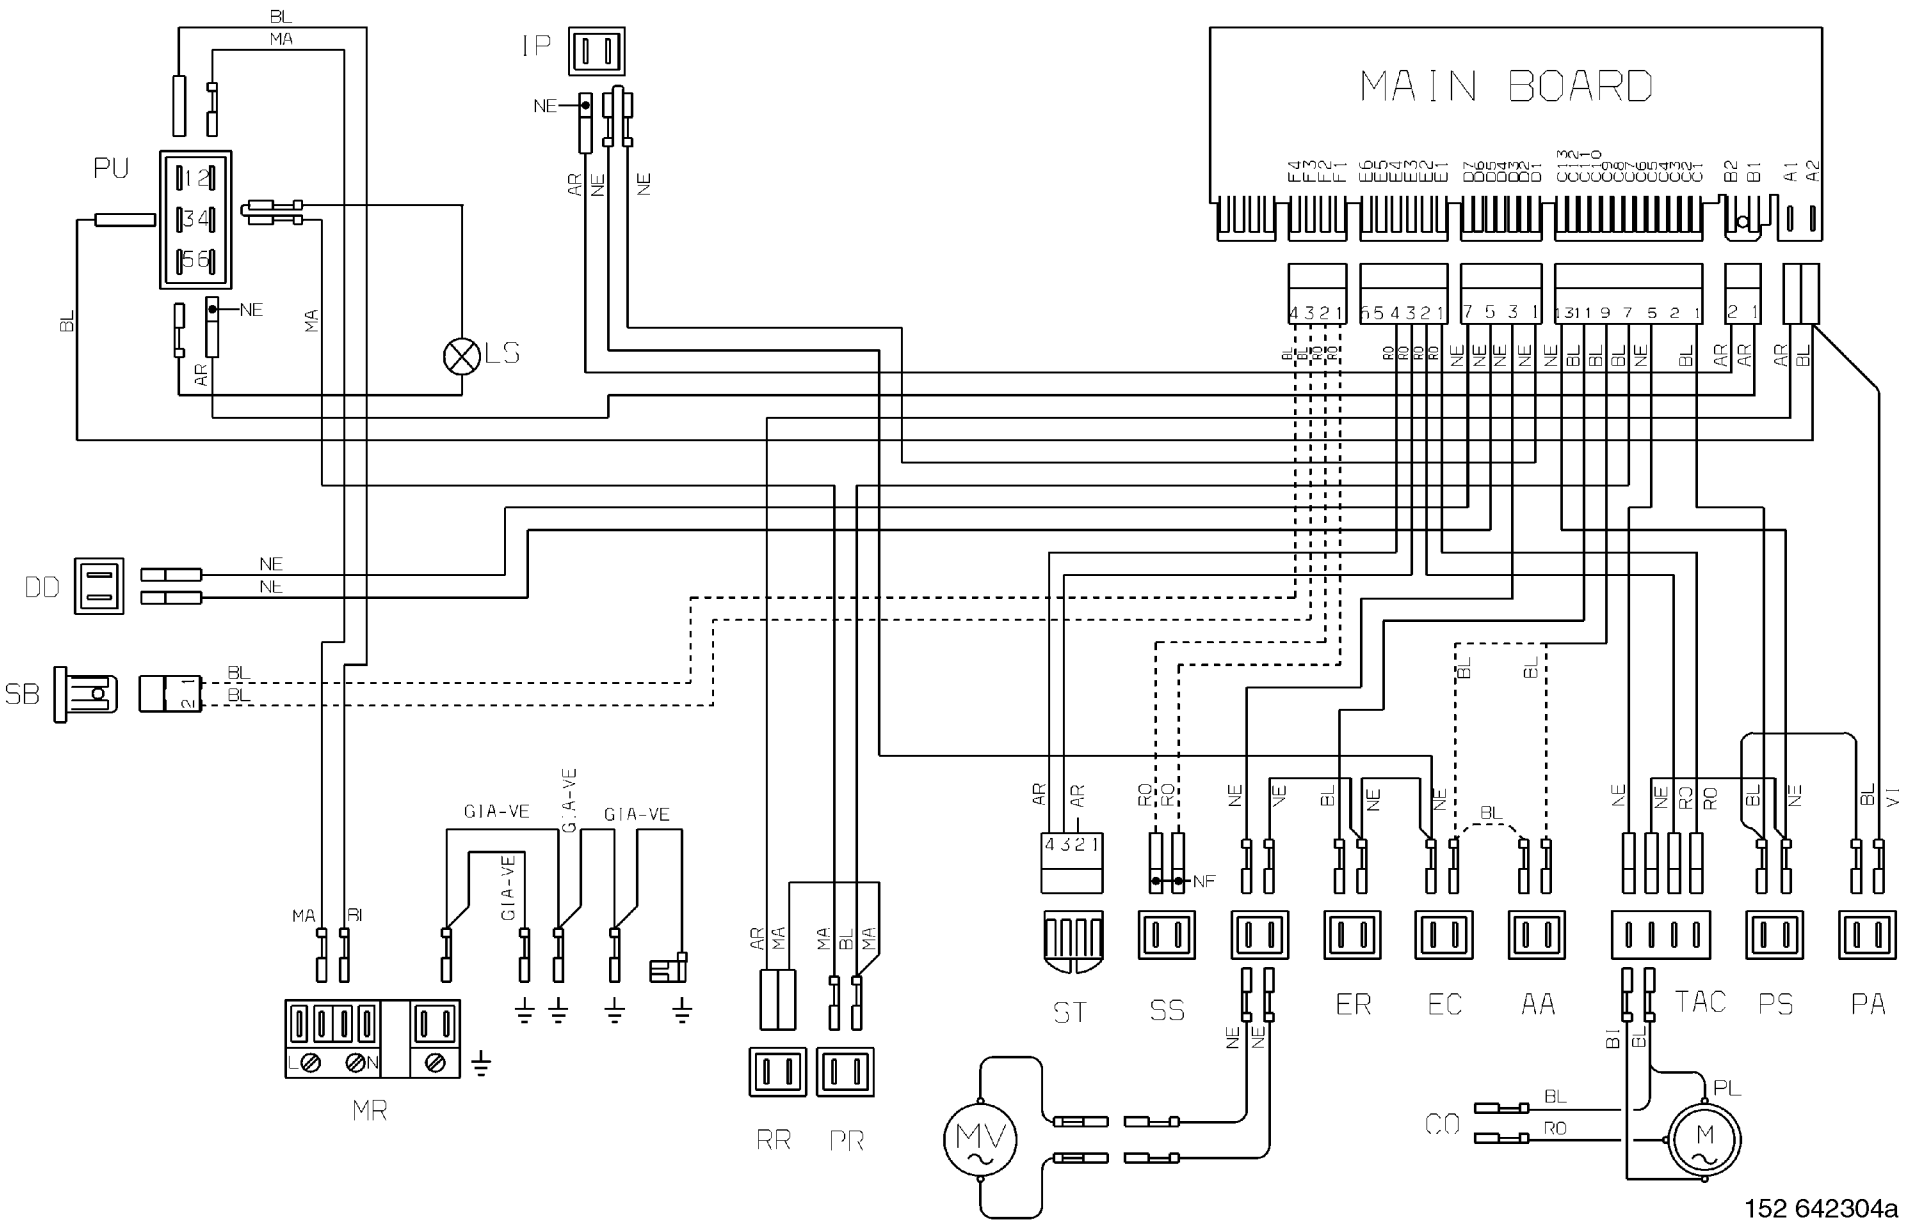

## Spülprogramme EDW1001 ZM60-- DIVA --

Programme		Vorspülen				Hauptspülen						1. Klarspül- ang		2. Klarspül- gang		Klarspülgang warm			Trock-nung		
		Harzreinigung (Option)	Temperatur	Washzeit- verlängerung	Waschart	Harzreinigung (Option)	Temperatur	Washzeit- verlängerung	Temperatur	Washzeit- verlängerung	Waschart	Zeit	Waschart	Washzeit	Waschart	Temperatur	Washzeit- verlängerung	Waschart	Regenerieren (Option)	Trockenzeit (Min)	
N2	<b>Normal 65°</b>	1'	---	ΔT +6'	ctrl	---	50°C	ΔT + 4'	68°C	ΔT + 8'	ctrl	5'	ctrl	--	---	68°C	---	ctrl	2'	24'	<b>93</b>
E1	<b>Bio (AAA/AAB/AAC)</b>	1'	---	ΔT +8'	puls_2	---	15Min	ΔT + 42'	---	---	puls_2	6'	puls_2	--	---	16Min.	2	puls_3	2'	54'	<b>154</b>
I3	<b>Intensiv 89'</b>	1'	50°C	---	ctrl	---	50°C	ΔT +8'	68°C	---	ctrl	3'	ctrl	--	ctrl	68°C	---	ctrl	2'	7'	<b>90</b>
Q5	<b>Täglich (ELR)</b>	1'	---	---	---	---	65°C	---	---	---	ctrl	--	---	--	---	60°C	---	ctrl	---	---	<b>31</b>

152 708510/DE  
 152 708520/DE  
 152 708530/DE  
 152 708550/DE  
 152 708560/DE