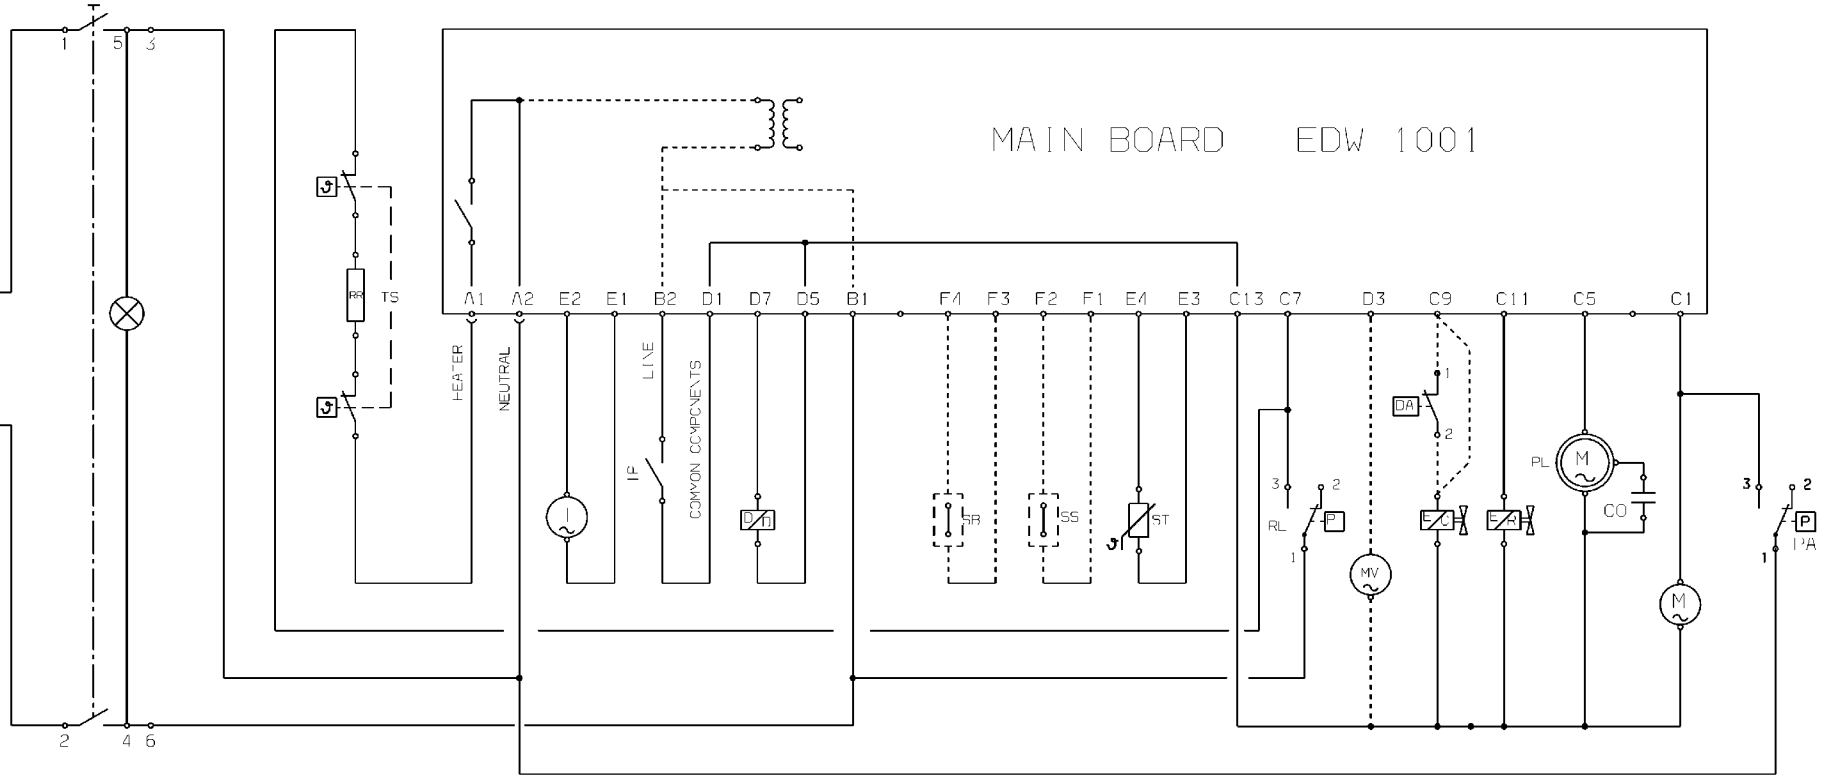

## Spülprogramme EDW1001 ZM60-- DIVA --

Programme		Vorspülen				Hauptspülen						1. Klarspül- ang		2. Klarspül- gang		Klarspülgang warm			Trock-nung		
		Harzreinigung (Option)	Temperatur	Washzeit- verlängerung	Waschart	Harzreinigung (Option)	Temperatur	Washzeit- verlängerung	Temperatur	Washzeit- verlängerung	Waschart	Zeit	Waschart	Washzeit	Waschart	Temperatur	Washzeit- verlängerung	Waschart	Regenerieren (Option)	Trockenzeit (Min)	
N2	<b>Normal 65°</b>	1'	---	ΔT +6'	ctrl	---	50°C	ΔT + 4'	68°C	ΔT + 8'	ctrl	5'	ctrl	--	---	68°C	---	ctrl	2'	24'	<b>93</b>
E1	<b>Bio (AAA/AAB/AAC)</b>	1'	---	ΔT +8'	puls_2	---	15Min	ΔT + 42'	---	---	puls_2	6'	puls_2	--	---	16Min.	2	puls_3	2'	54'	<b>154</b>
I3	<b>Intensiv 89'</b>	1'	50°C	---	ctrl	---	50°C	ΔT +8'	68°C	---	ctrl	3'	ctrl	--	ctrl	68°C	---	ctrl	2'	7'	<b>90</b>
Q5	<b>Täglich (ELR)</b>	1'	---	---	---	---	65°C	---	---	---	ctrl	--	---	--	---	60°C	---	ctrl	---	---	<b>31</b>

152 708510/DE  
 152 708520/DE  
 152 708530/DE  
 152 708550/DE  
 152 708560/DE