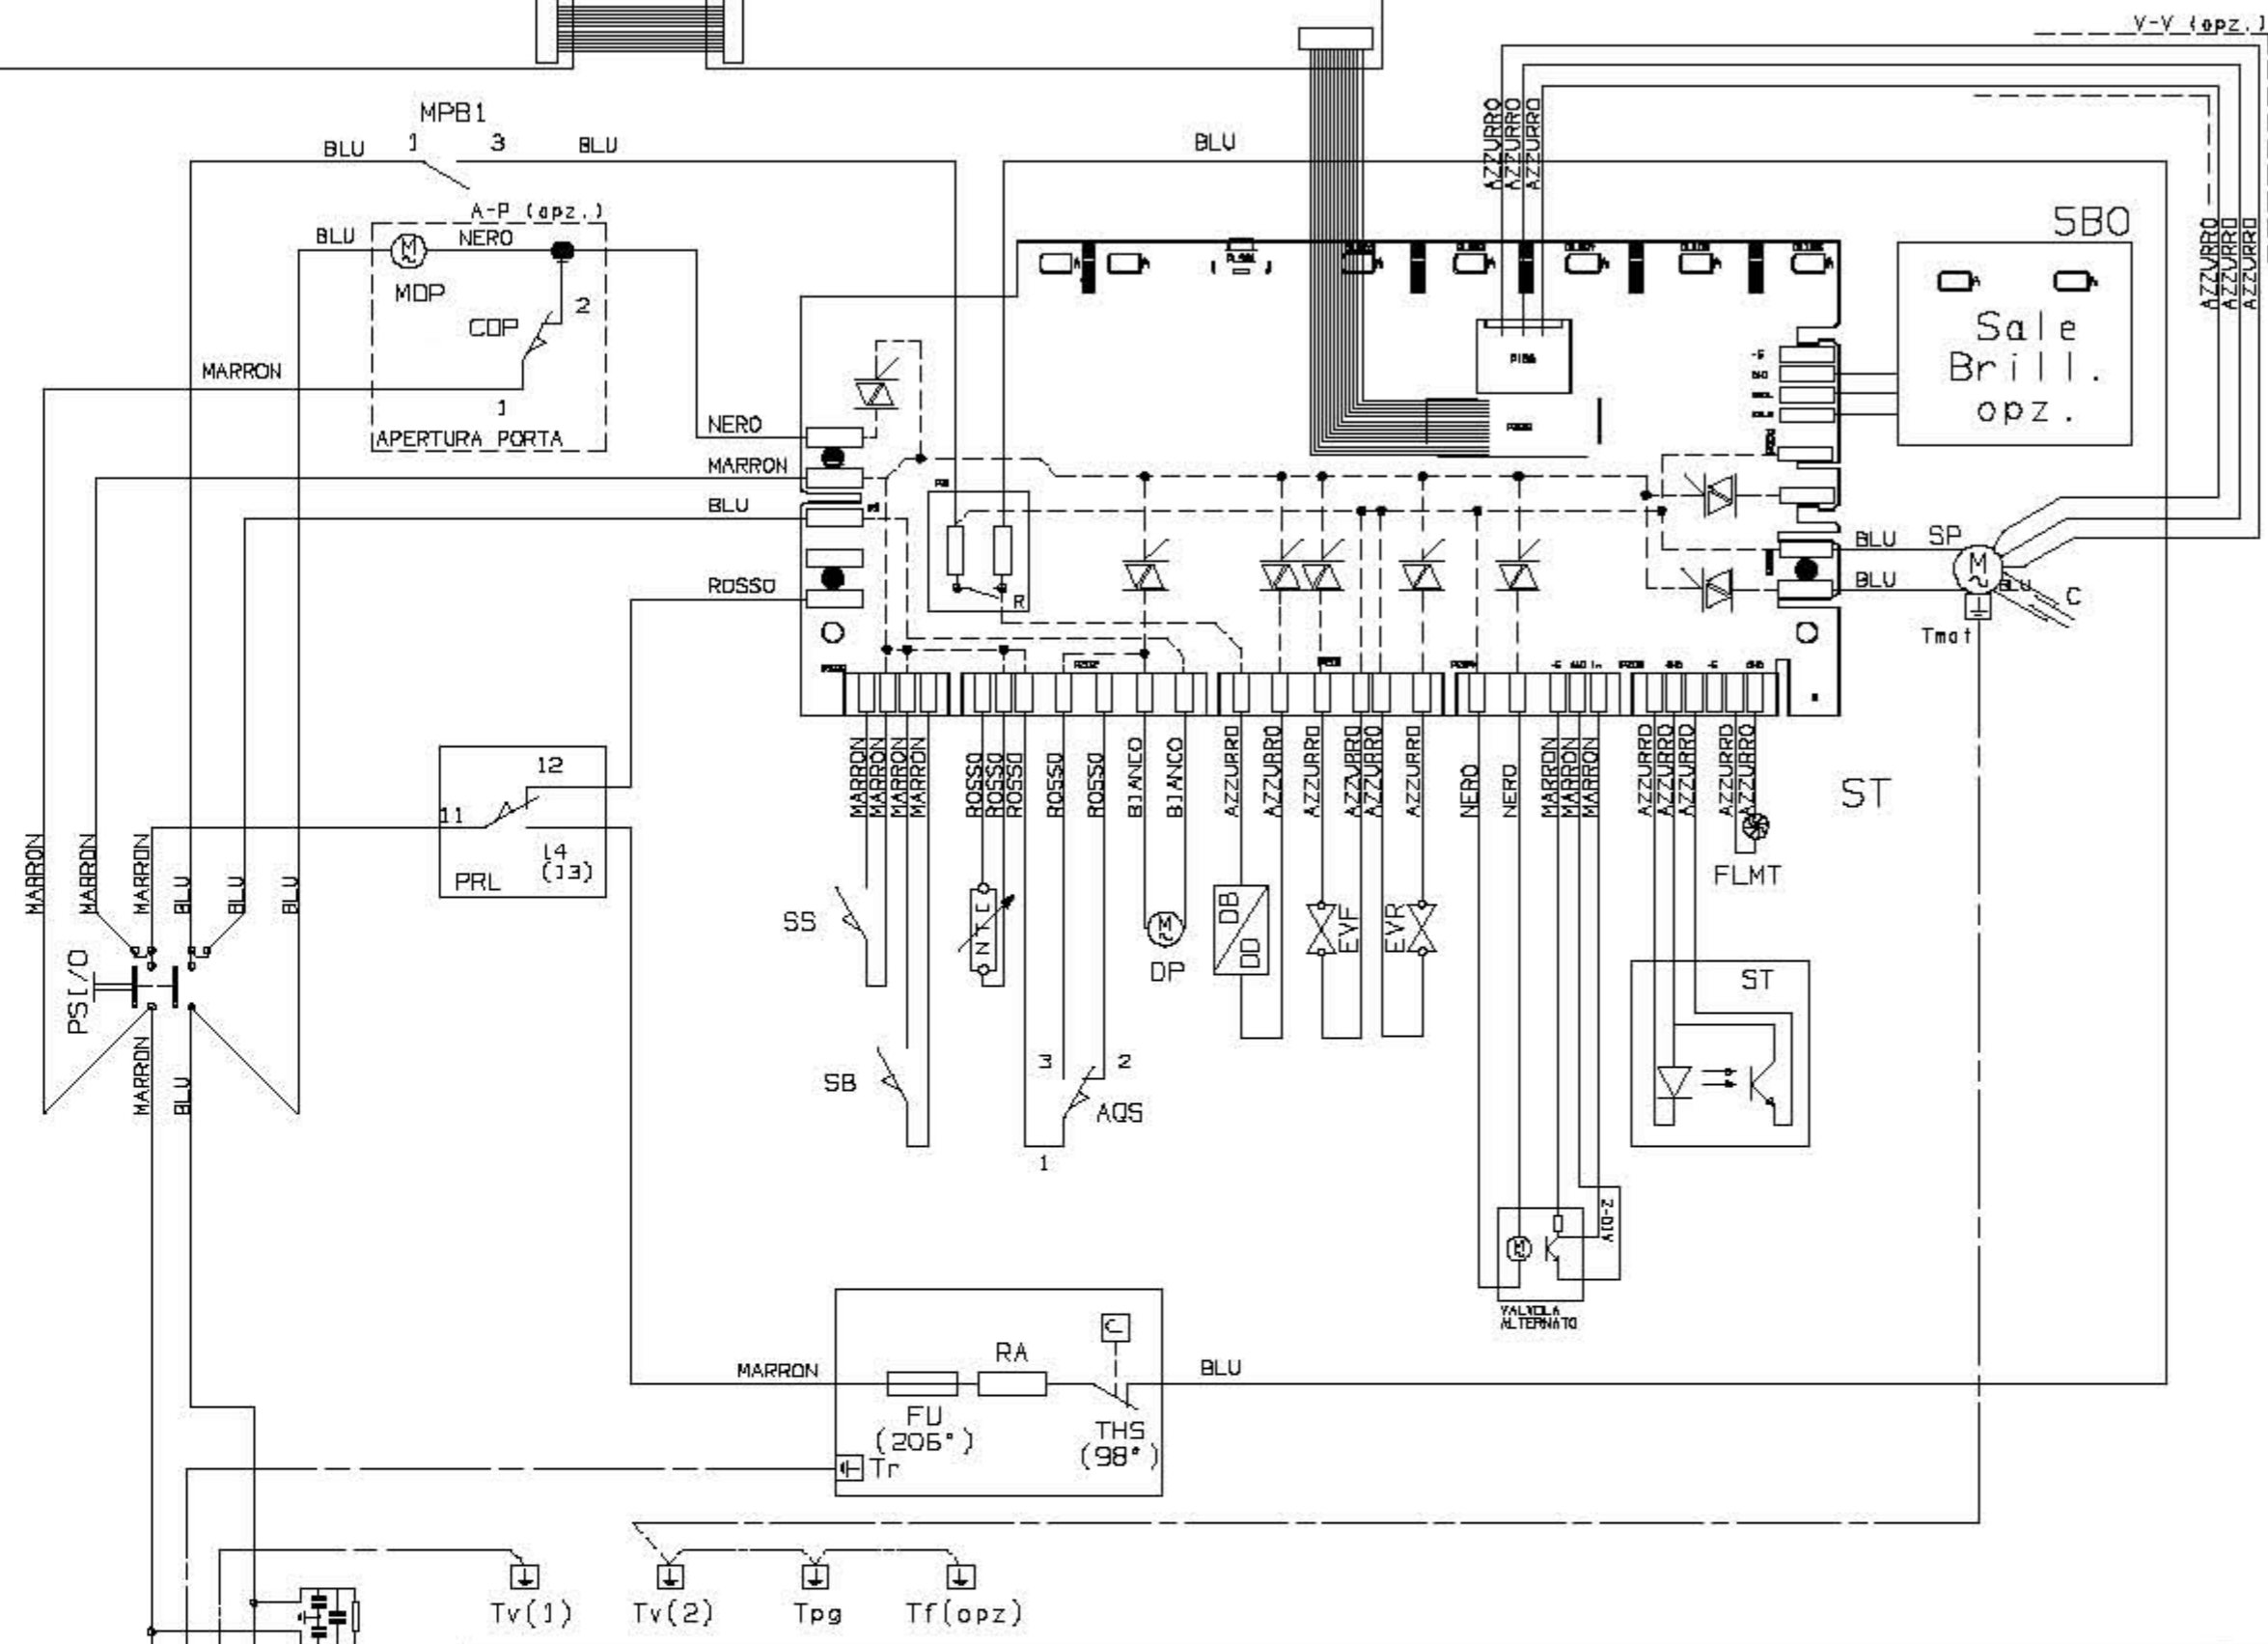

Scheda Programmi SP  
(tale scheda puo' essere presente o meno)

Scheda Opzioni SO  
(tale scheda puo' essere presente o meno)

**Küppersbusch**  
FÜR KÜCHEN MIT STIL

Modell-Nr.: IGV 4408.2  
Schaltbild-Nr.: 1 62001596 00

Ersatz für  
Blatt 1  
von 1 Btl.