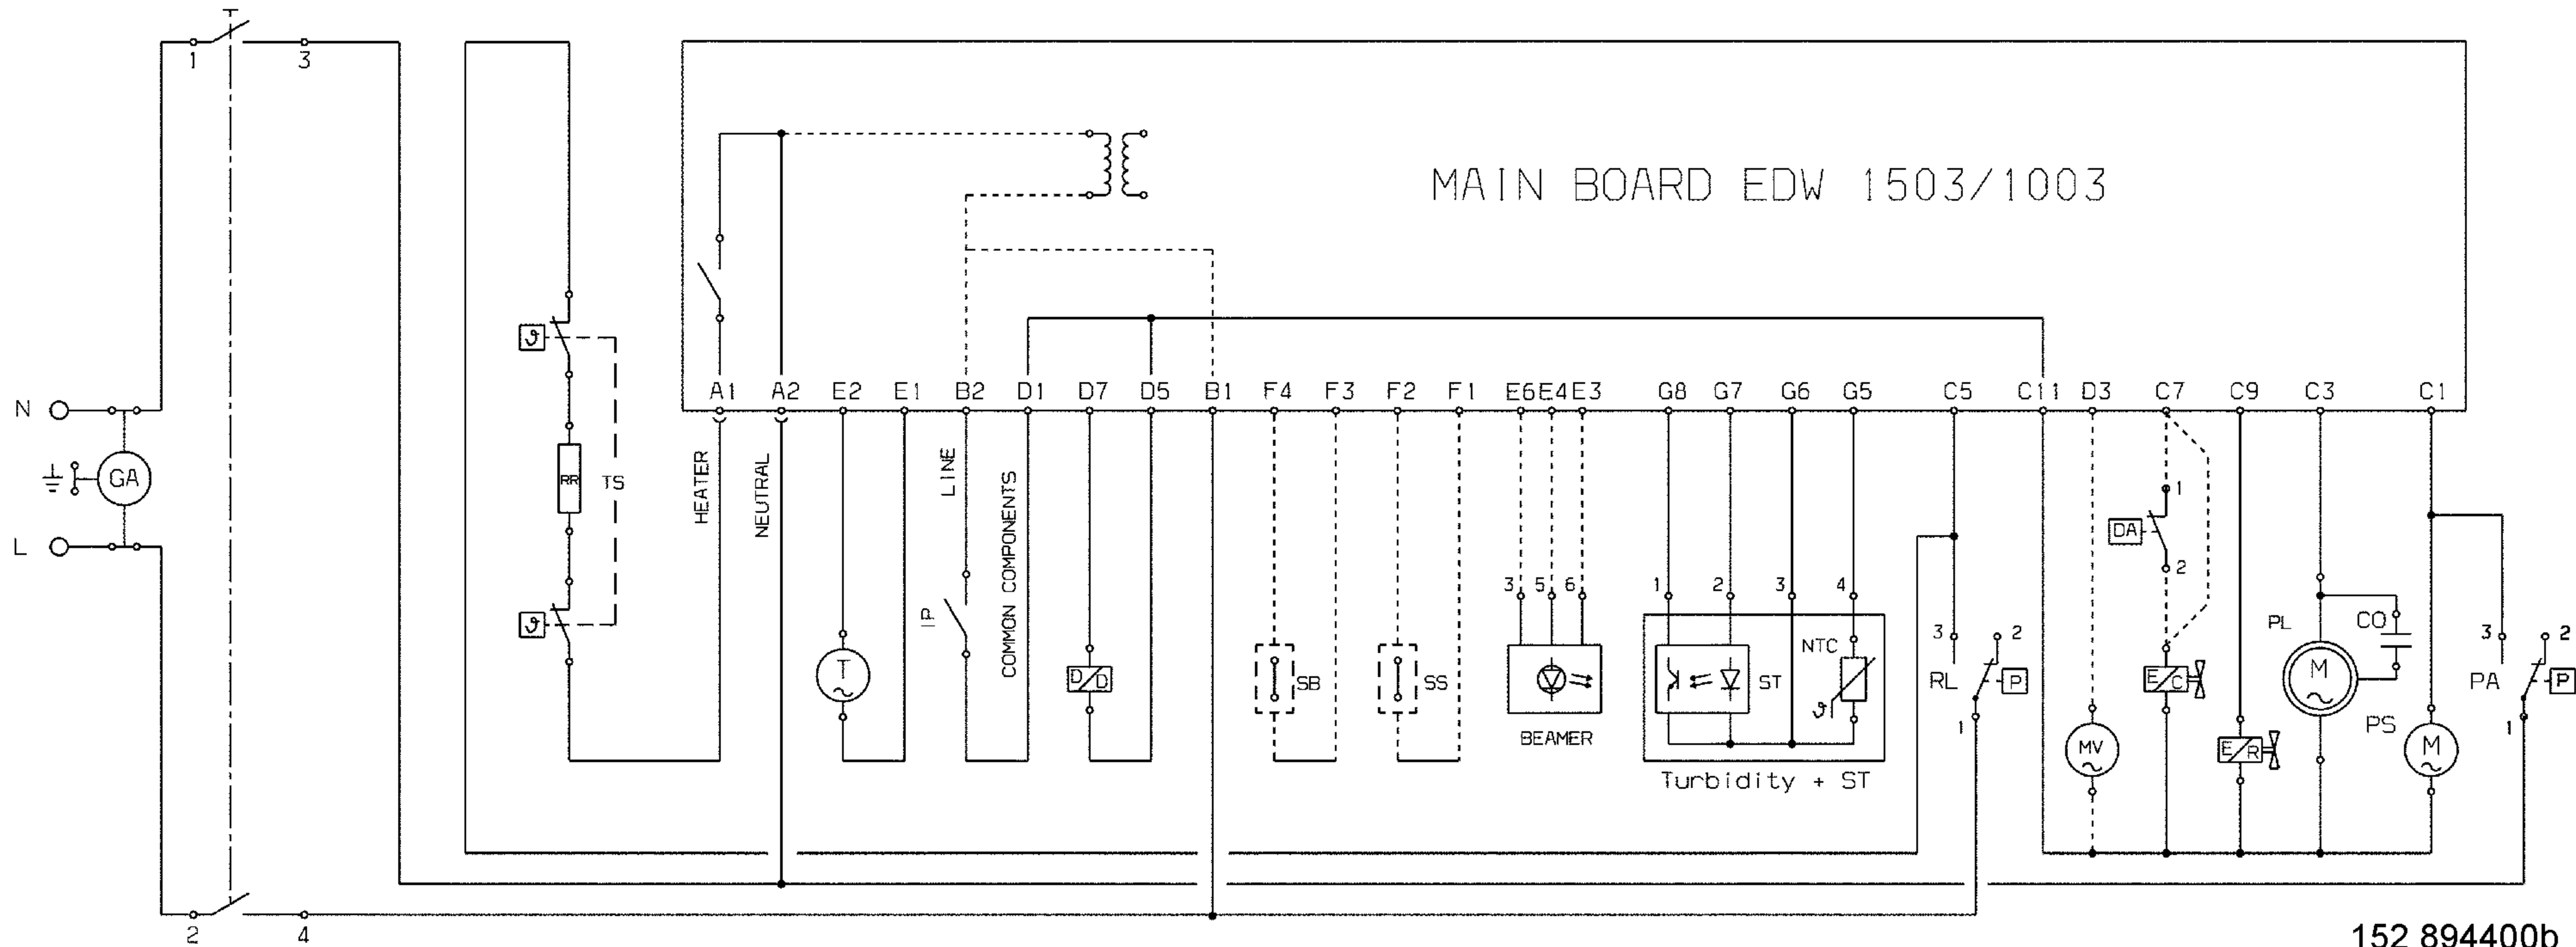

P00ZM300001301

AA	Wasserschutzschalter
CO	Kondensator
DD	Spülmittelbehälter
EC	Wasserzulaufventil
ER	Regenerierungselektroventil
IP	Türschalter
MR	Klemmleiste
MV	Gebbläsemotor
PA	Überlaufschutzdruckwächter
PL	Waschpumpe
PR	Druckwächter
PS	Ablaufpumpe
PU	Tastenbrett
RR	Heizelement
SB	Glanzmittelsensor
SS	Salzerkennung
ST	Temperatursensor
TAC	Tachogenerator
MAIN BOARD	Hauptelektronik
BEAMER	Tür-Kontrollampe (geschlossen)

AR	Orange
BI	Weiss
BL	Blau
GI-VE	Gelb-Grün
GR	Grau
MA	Braun
NE	Schwarz
RO	Rosa

MAIN BOARD EDW 1503/1003

Tabelle der Programm

Programme		Vorspülen			Spülen					1. Klarspülen kalt			2. Klarspülen kalt			Zusätzlicher Klarspülgang		Klarspülen warm			Trocknen	
Art	Programm	Heizen (Temperatur °C)	Spülzeit nach der Heizphase (Min.)	Spülgangart	1. Heizen (Temperatur °C)	Spülzeit nach der Heizphase (Min.)	2. Heizen (Temperatur °C)	Spülzeit nach der Heizphase (Min.)	Spülgangart	Spülgangzeit (Min.)	Spülgangzeit (Min.)	Spülgangart	Spülgangzeit (Min.)	Spülgangzeit (Min.)	Spülgangart	Spülgangzeit (Min.)	Spülgangart	Heizen (Temperatur °C)	Spülzeit nach der Heizphase (Min.)	Spülgangart	Trocknen (Min.)	Programmzeit (Min.)
I2	Intensiv- (ctrl)	55°C	10'	ctrl	55°C	5'	68°C	14'	ctrl	3' (<65°C)	3'	ctrl	3'	3'	ctrl	5'	PW1	69°C	---	ctrl	24'	120'
N2	Normal- (ctrl)	---	6'	ctrl	50°C	4'	68°C	8'	ctrl	---	4'	ctrl	---	---	---	5'	PW1	69°C	---	ctrl	24'	100'
E1	Energy label Axx	---	10'	PW1	15,5' <62°C	42'	---	---	PW1	5' (<60°C)	---	PW1	---	---	---	4'	PW1	16' <68°C	2'	PW1	54'	162'
Q5	Kurzpr. 30 Min.	---	---	---	14,5' <65°C	---	---	---	ctrl	---	---	---	---	---	---	5'	PW1	9' <68°C	---	ctrl	---	31'

Note: Die sämtlichen Programmdauer sind annähernd und schließen den zusätzlichen Klarspülgang nicht ein, da dieser als Zusatzprogramm gilt. In den verschiedenen Phasen werden keine Regenerierungszeiten angegeben. Diese werden als "Una Tantum" durchgeführt und werden nicht bei jedem Zyklus durchgeführt.