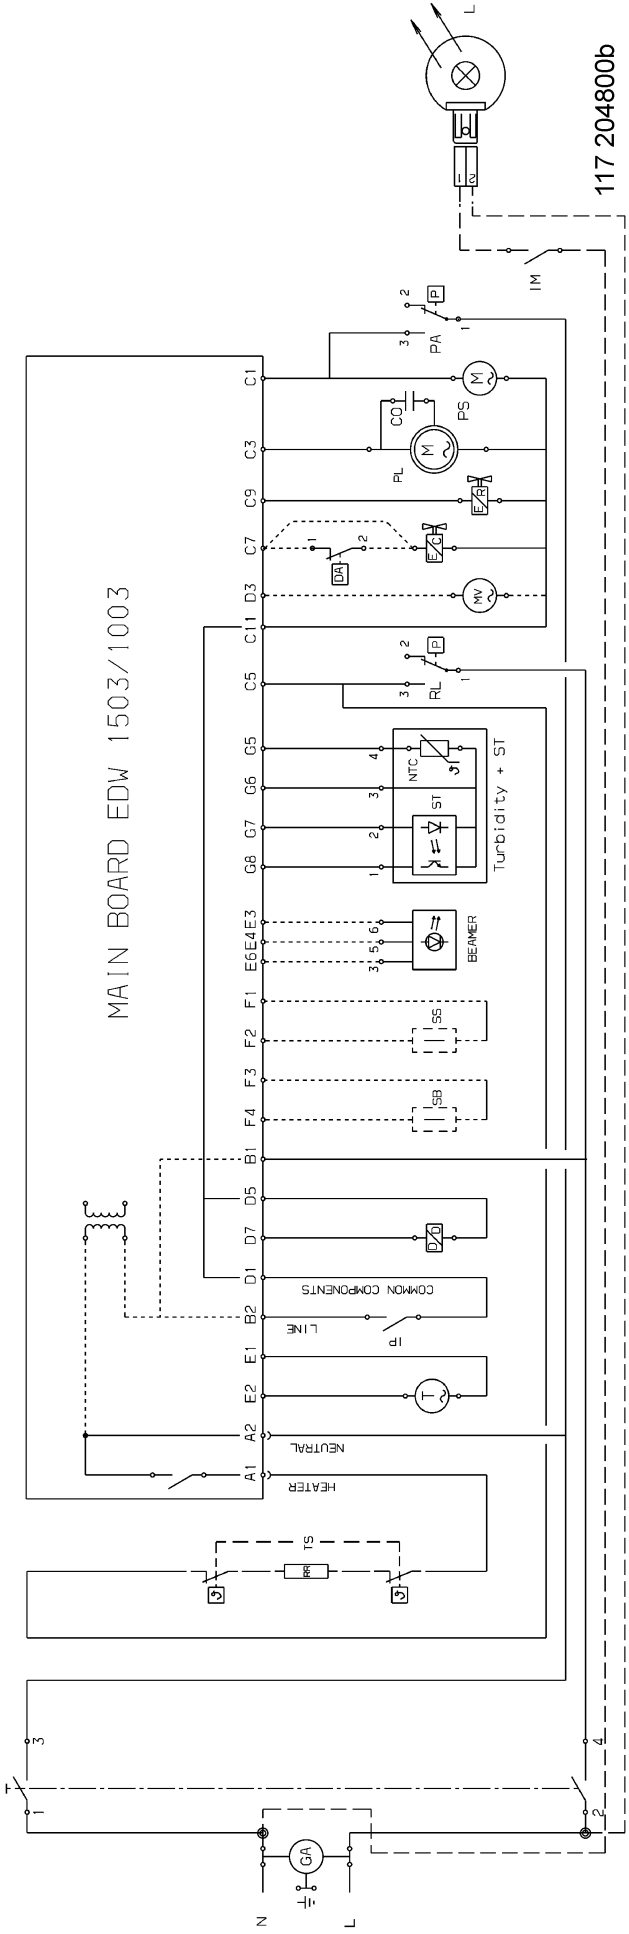

P00ZM300001782

AA	Wasserschutzschalter
CO	Kondensator
DD	Spülmittelbehälter
EC	Wasserzulaufventil
ER	Regenerierungselektroventil
IM	Mikroschalter, Scharnier, rechts, Öffner
IP	Türschalter
LI	Innenlicht
MR	Klemmleiste
MV	Gebbläsemotor
PA	Überlaufschutzdruckwächter
PL	Waschpumpe
PS	Ablaufpumpe
PU	Tastenbrett
PR	Niveauschalter
RR	Heizelement
SB	Glanzmittelsensor
SS	Salzerkennung
ST	Temperatursensor
TAC	Tachogenerator
MAIN BOARD	Hauptelektronik
BEAMER	Tür-Kontrollampe (geschlossen)

AR	Orange
BI	Weiss
BL	Blau
GI-VE	Gelb-Grün
MA	Braun
NE	Schwarz
RO	Rosa
VI	Violett

MAIN BOARD EDW 1503/1003

117 204800b