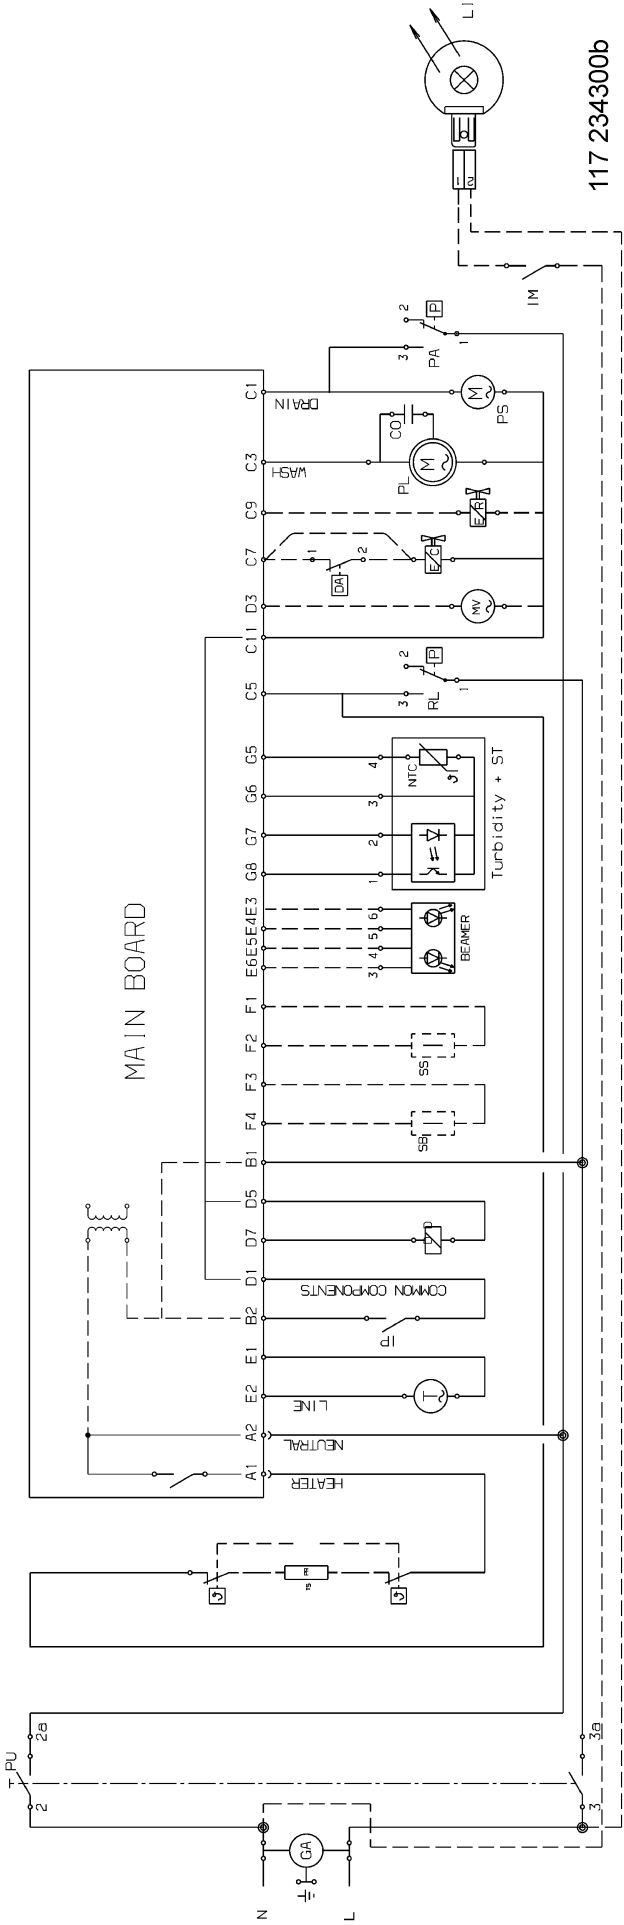

# P00ZM300001799

AA	Wasserschuttschalter
CO	Kondensator
DD	Spülmittelbehälter
EC	Wasserzulaufventil
ER	Regenerierungselektroventil
IM	Mikroschalter, Scharnier, rechts, Öffner
IP	Türschalter
LI	Innenlicht
MR	Klemmleiste
MV	Gebälsemotor
PA	Überlaufschutzdruckwächter
PL	Waschpumpe
PS	Ablaufpumpe
PU	Tastenbrett
RL	Niveauschalter
RR	Heizelement
SB	Glanzmittelsensor
SS	Salzerkennung
ST	Temperatursensor
TAC	Tachogenerator
MAIN BOARD	Hauptelektronik
BEAMER	Tür-Kontrollampe ( geschlossen )

---

AR	Orange
BI	Weiss
BL	Blau
GI-VE	Gelb-Grün
MA	Braun
NE	Schwarz
RO	Rosa
VI	Violett

MAIN BOARD

117 234300b