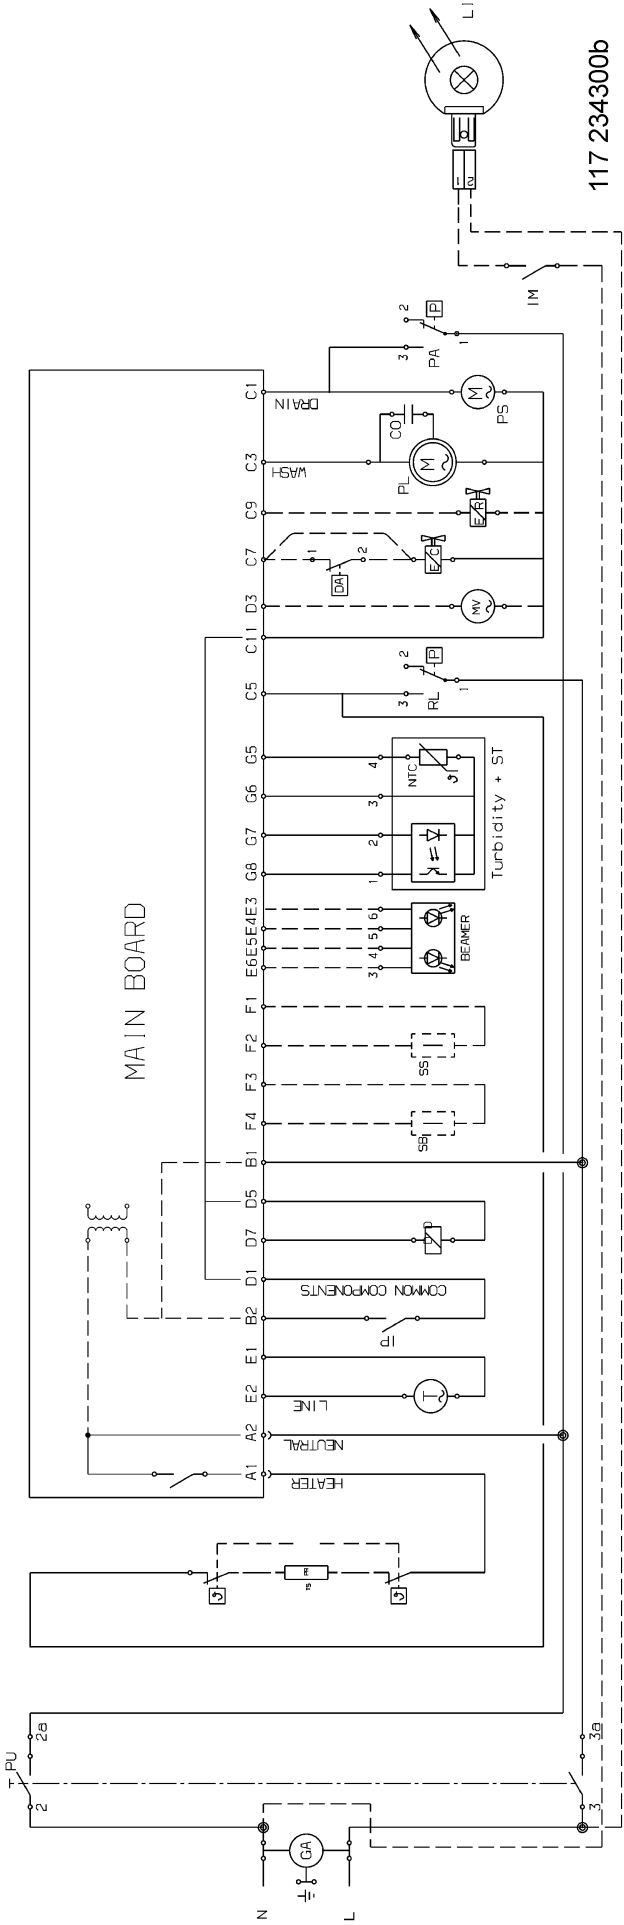

# P00ZM300001799

AA	Wasserschutzschalter
CO	Kondensator
DD	Spülmittelbehälter
EC	Wasserzulaufventil
ER	Regenerierungselektroventil
IM	Mikroschalter, Scharnier, rechts, Öffner
IP	Türschalter
LI	Innenlicht
MR	Klemmleiste
MV	Gebläsemotor
PA	Überlaufschutzdruckwächter
PL	Waschpumpe
PS	Ablaufpumpe
PU	Tastenbrett
RL	Niveauschalter
RR	Heizelement
SB	Glanzmittelsensor
SS	Salzerkennung
ST	Temperatursensor
TAC	Tachogenerator
MAIN BOARD	Hauptelektronik
BEAMER	Tür-Kontrollampe ( geschlossen )

---

AR	Orange
BI	Weiss
BL	Blau
GI-VE	Gelb-Grün
MA	Braun
NE	Schwarz
RO	Rosa
VI	Violett

MAIN BOARD

117 234300b