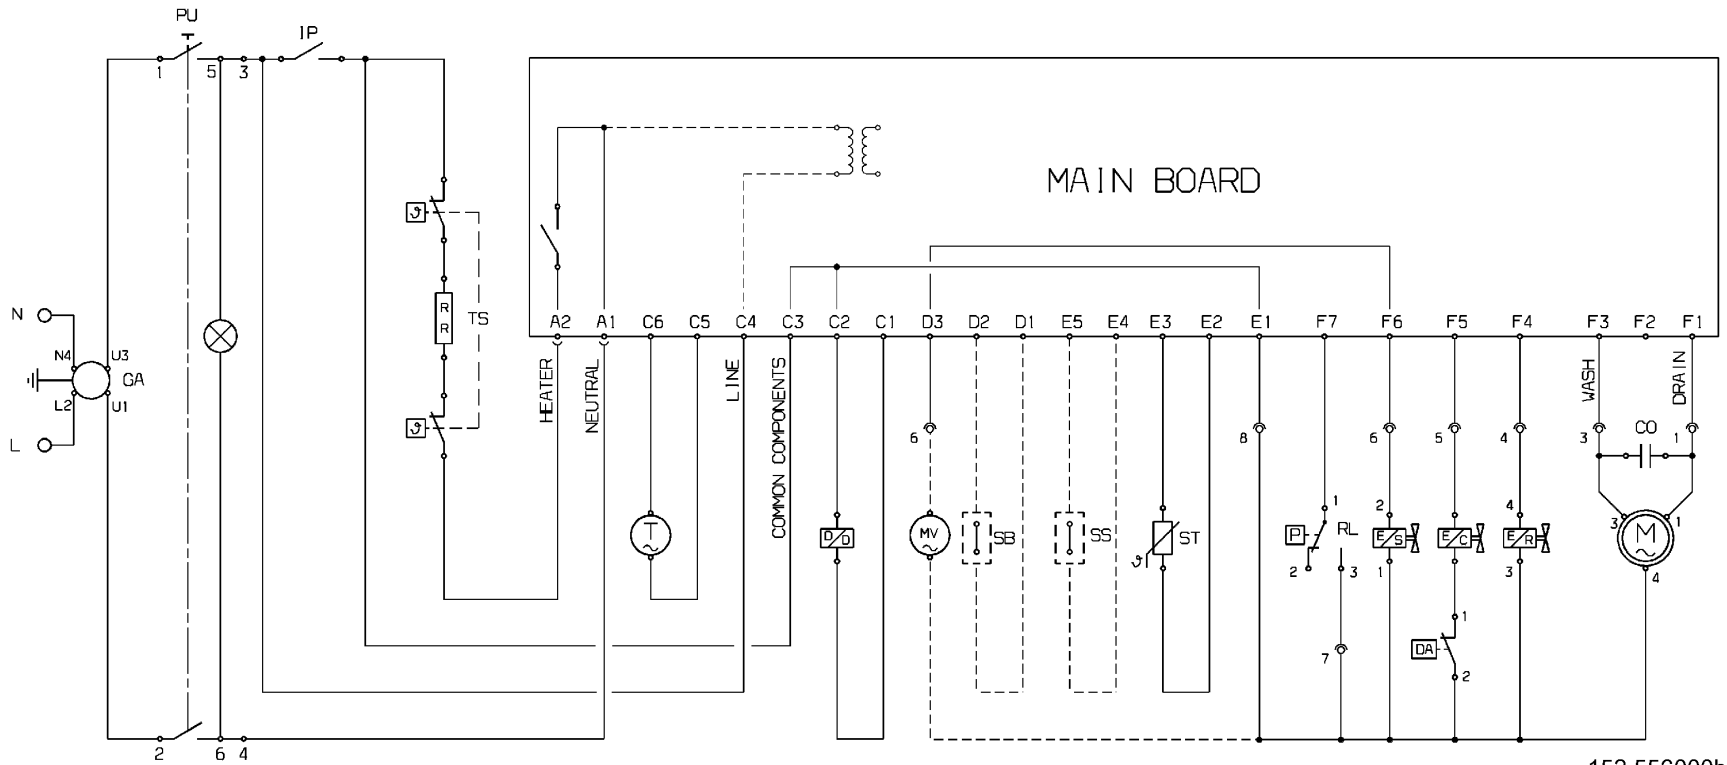

152 556000b