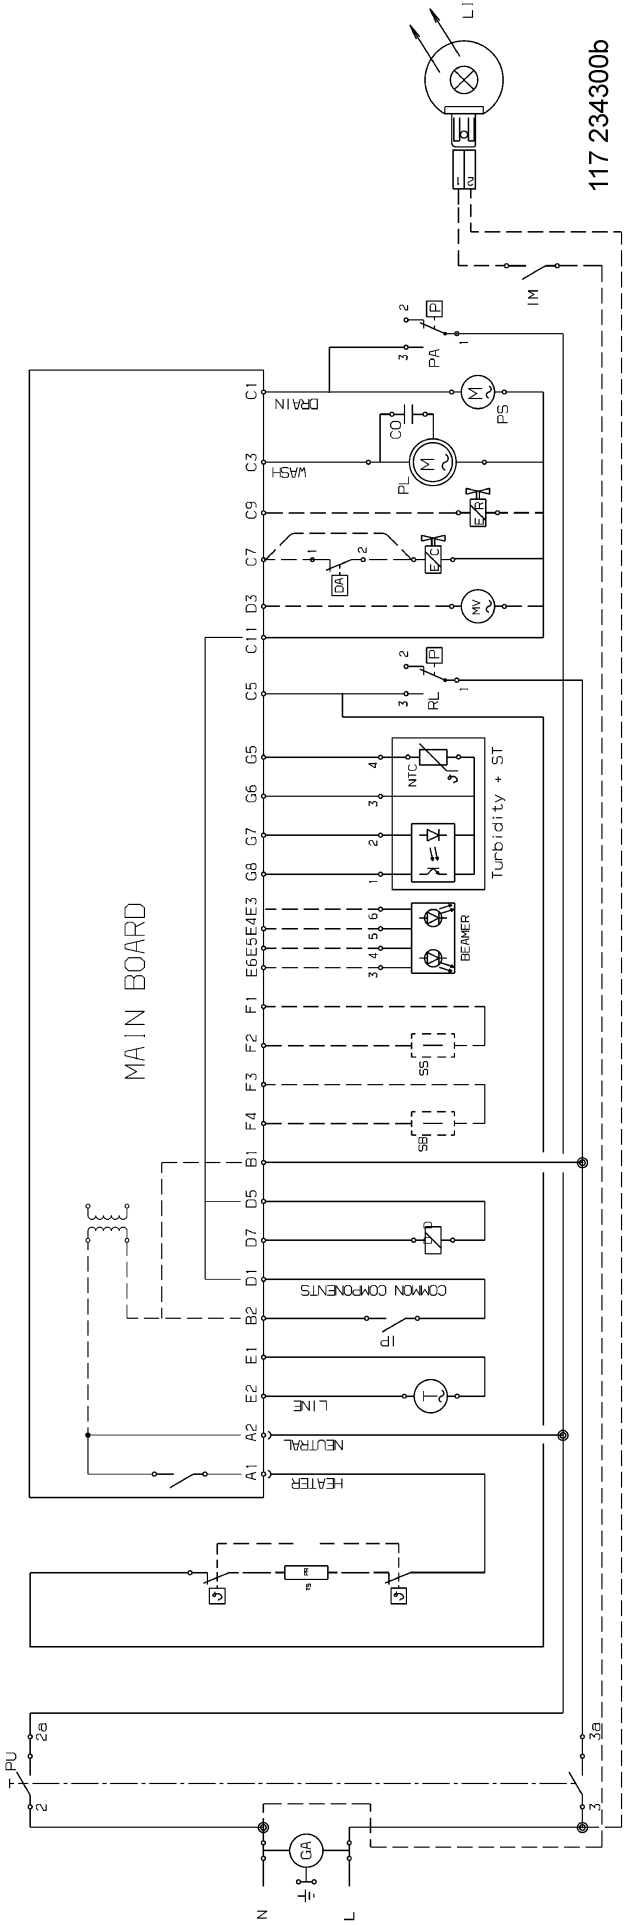

P00ZM300001799

AA	Wasserschutzschalter
CO	Kondensator
DD	Spülmittelbehälter
EC	Wasserzulaufventil
ER	Regenerierungselektroventil
IM	Mikroschalter, Scharnier, rechts, Öffner
IP	Türschalter
LI	Innenlicht
MR	Klemmleiste
MV	Gebläsemotor
PA	Überlaufschutzdruckwächter
PL	Waschpumpe
PS	Ablaufpumpe
PU	Tastenbrett
RL	Niveauschalter
RR	Heizelement
SB	Glanzmittelsensor
SS	Salzerkennung
ST	Temperatursensor
TAC	Tachogenerator
MAIN BOARD	Hauptelektronik
BEAMER	Tür-Kontrollampe (geschlossen)

AR	Orange
BI	Weiss
BL	Blau
GI-VE	Gelb-Grün
MA	Braun
NE	Schwarz
RO	Rosa
VI	Violett

MAIN BOARD

117 234300b