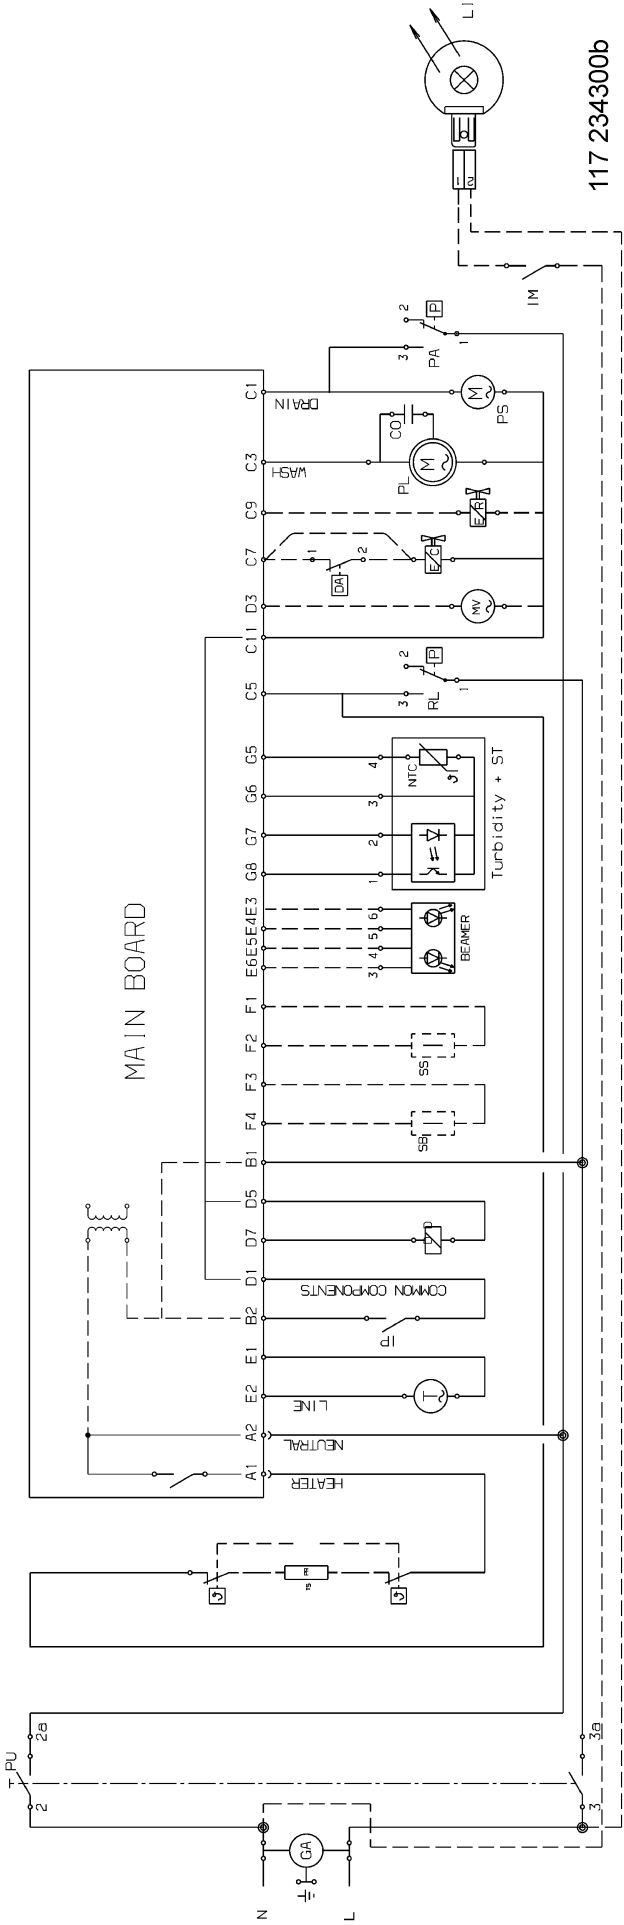

**P00ZM300001799**

AA	Wasserschutzschalter
CO	Kondensator
DD	Spülmittelbehälter
EC	Wasserzulaufventil
ER	Regenerierungselektroventil
IM	Mikroschalter, Scharnier, rechts, Öffner
IP	Türschalter
LI	Innenlicht
MR	Klemmleiste
MV	Gebbläsemotor
PA	Überlaufschutzdruckwächter
PL	Waschpumpe
PS	Ablaufpumpe
PU	Tastenbrett
RL	Niveauschalter
RR	Heizelement
SB	Glanzmittelsensor
SS	Salzerkennung
ST	Temperatursensor
TAC	Tachogenerator
MAIN BOARD	Hauptelektronik
BEAMER	Tür-Kontrollampe ( geschlossen )

---

AR	Orange
BI	Weiss
BL	Blau
GI-VE	Gelb-Grün
MA	Braun
NE	Schwarz
RO	Rosa
VI	Violett

117 234300b