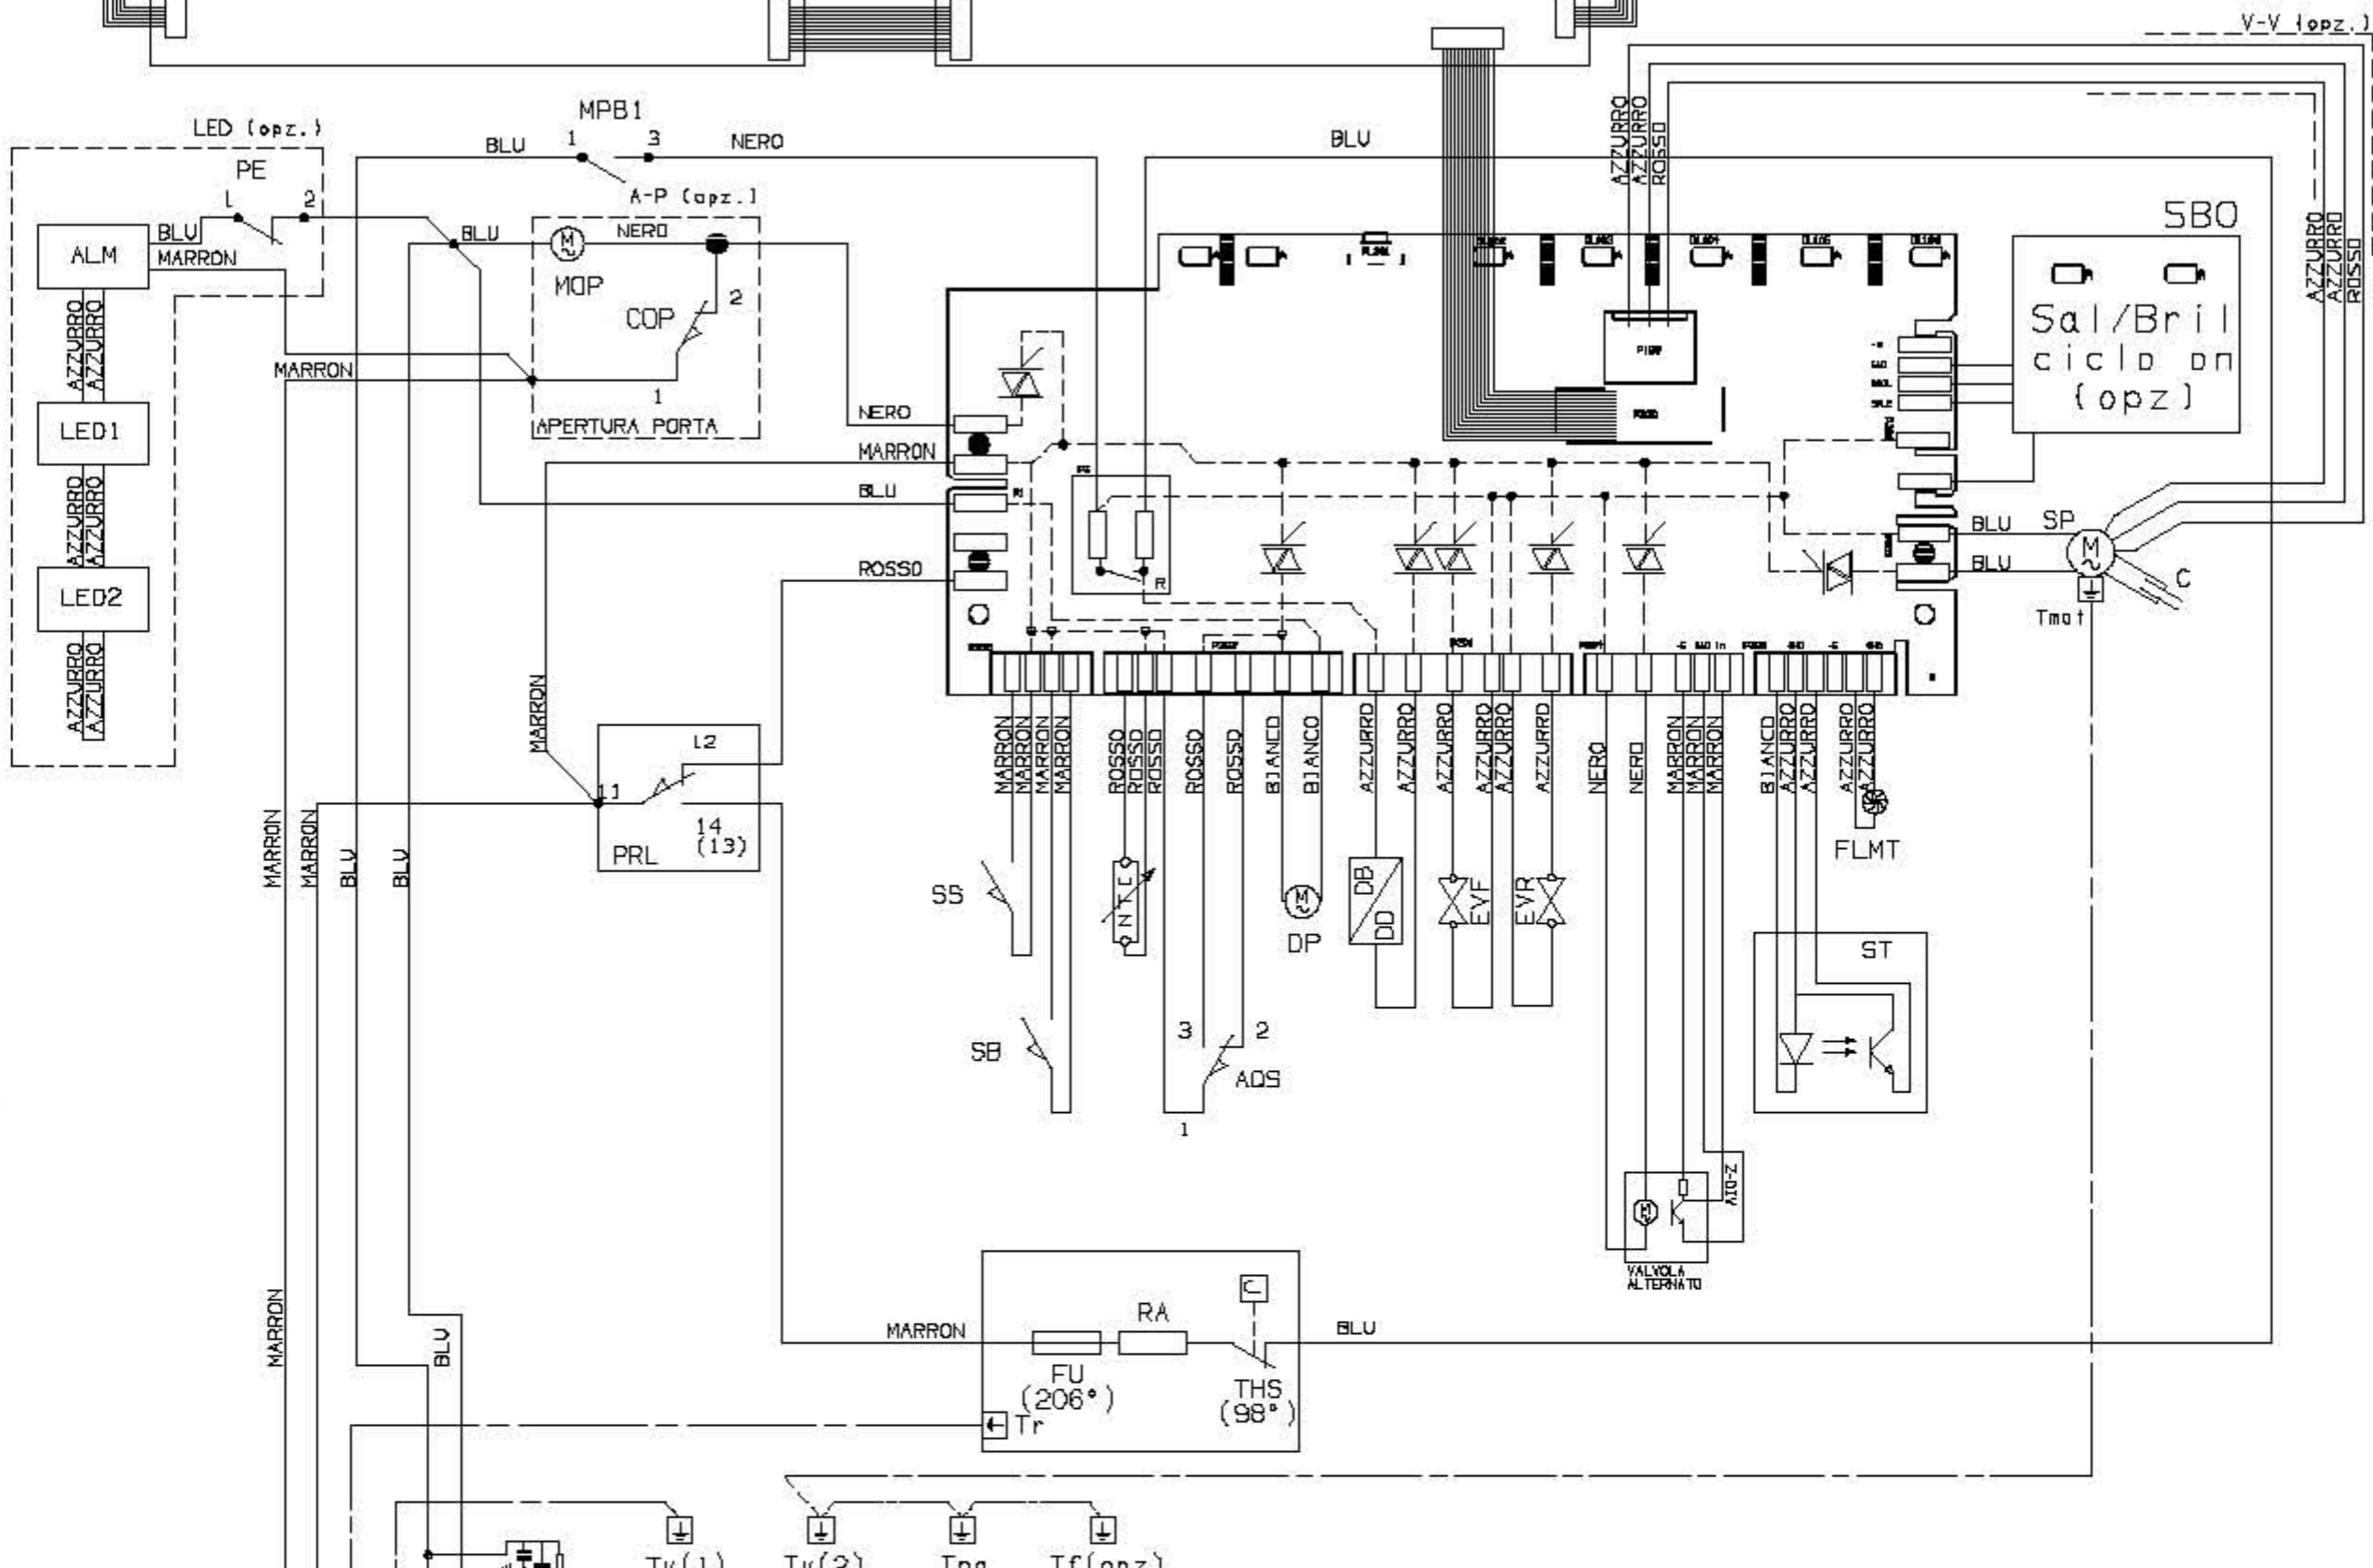

Touch Opzioni T-O

Touch Programmi T-P

Scheda Opzioni SO

Scheda Programmi SP

**Küppersbusch**  
 FÜR KÜCHEN MIT STIL

Modell-Nr.: **IGVS 6608.2**

Schaltbild-Nr.: **1 62001648 00**

Ersatz für  
 Blatt 1  
 von 1 Btl.