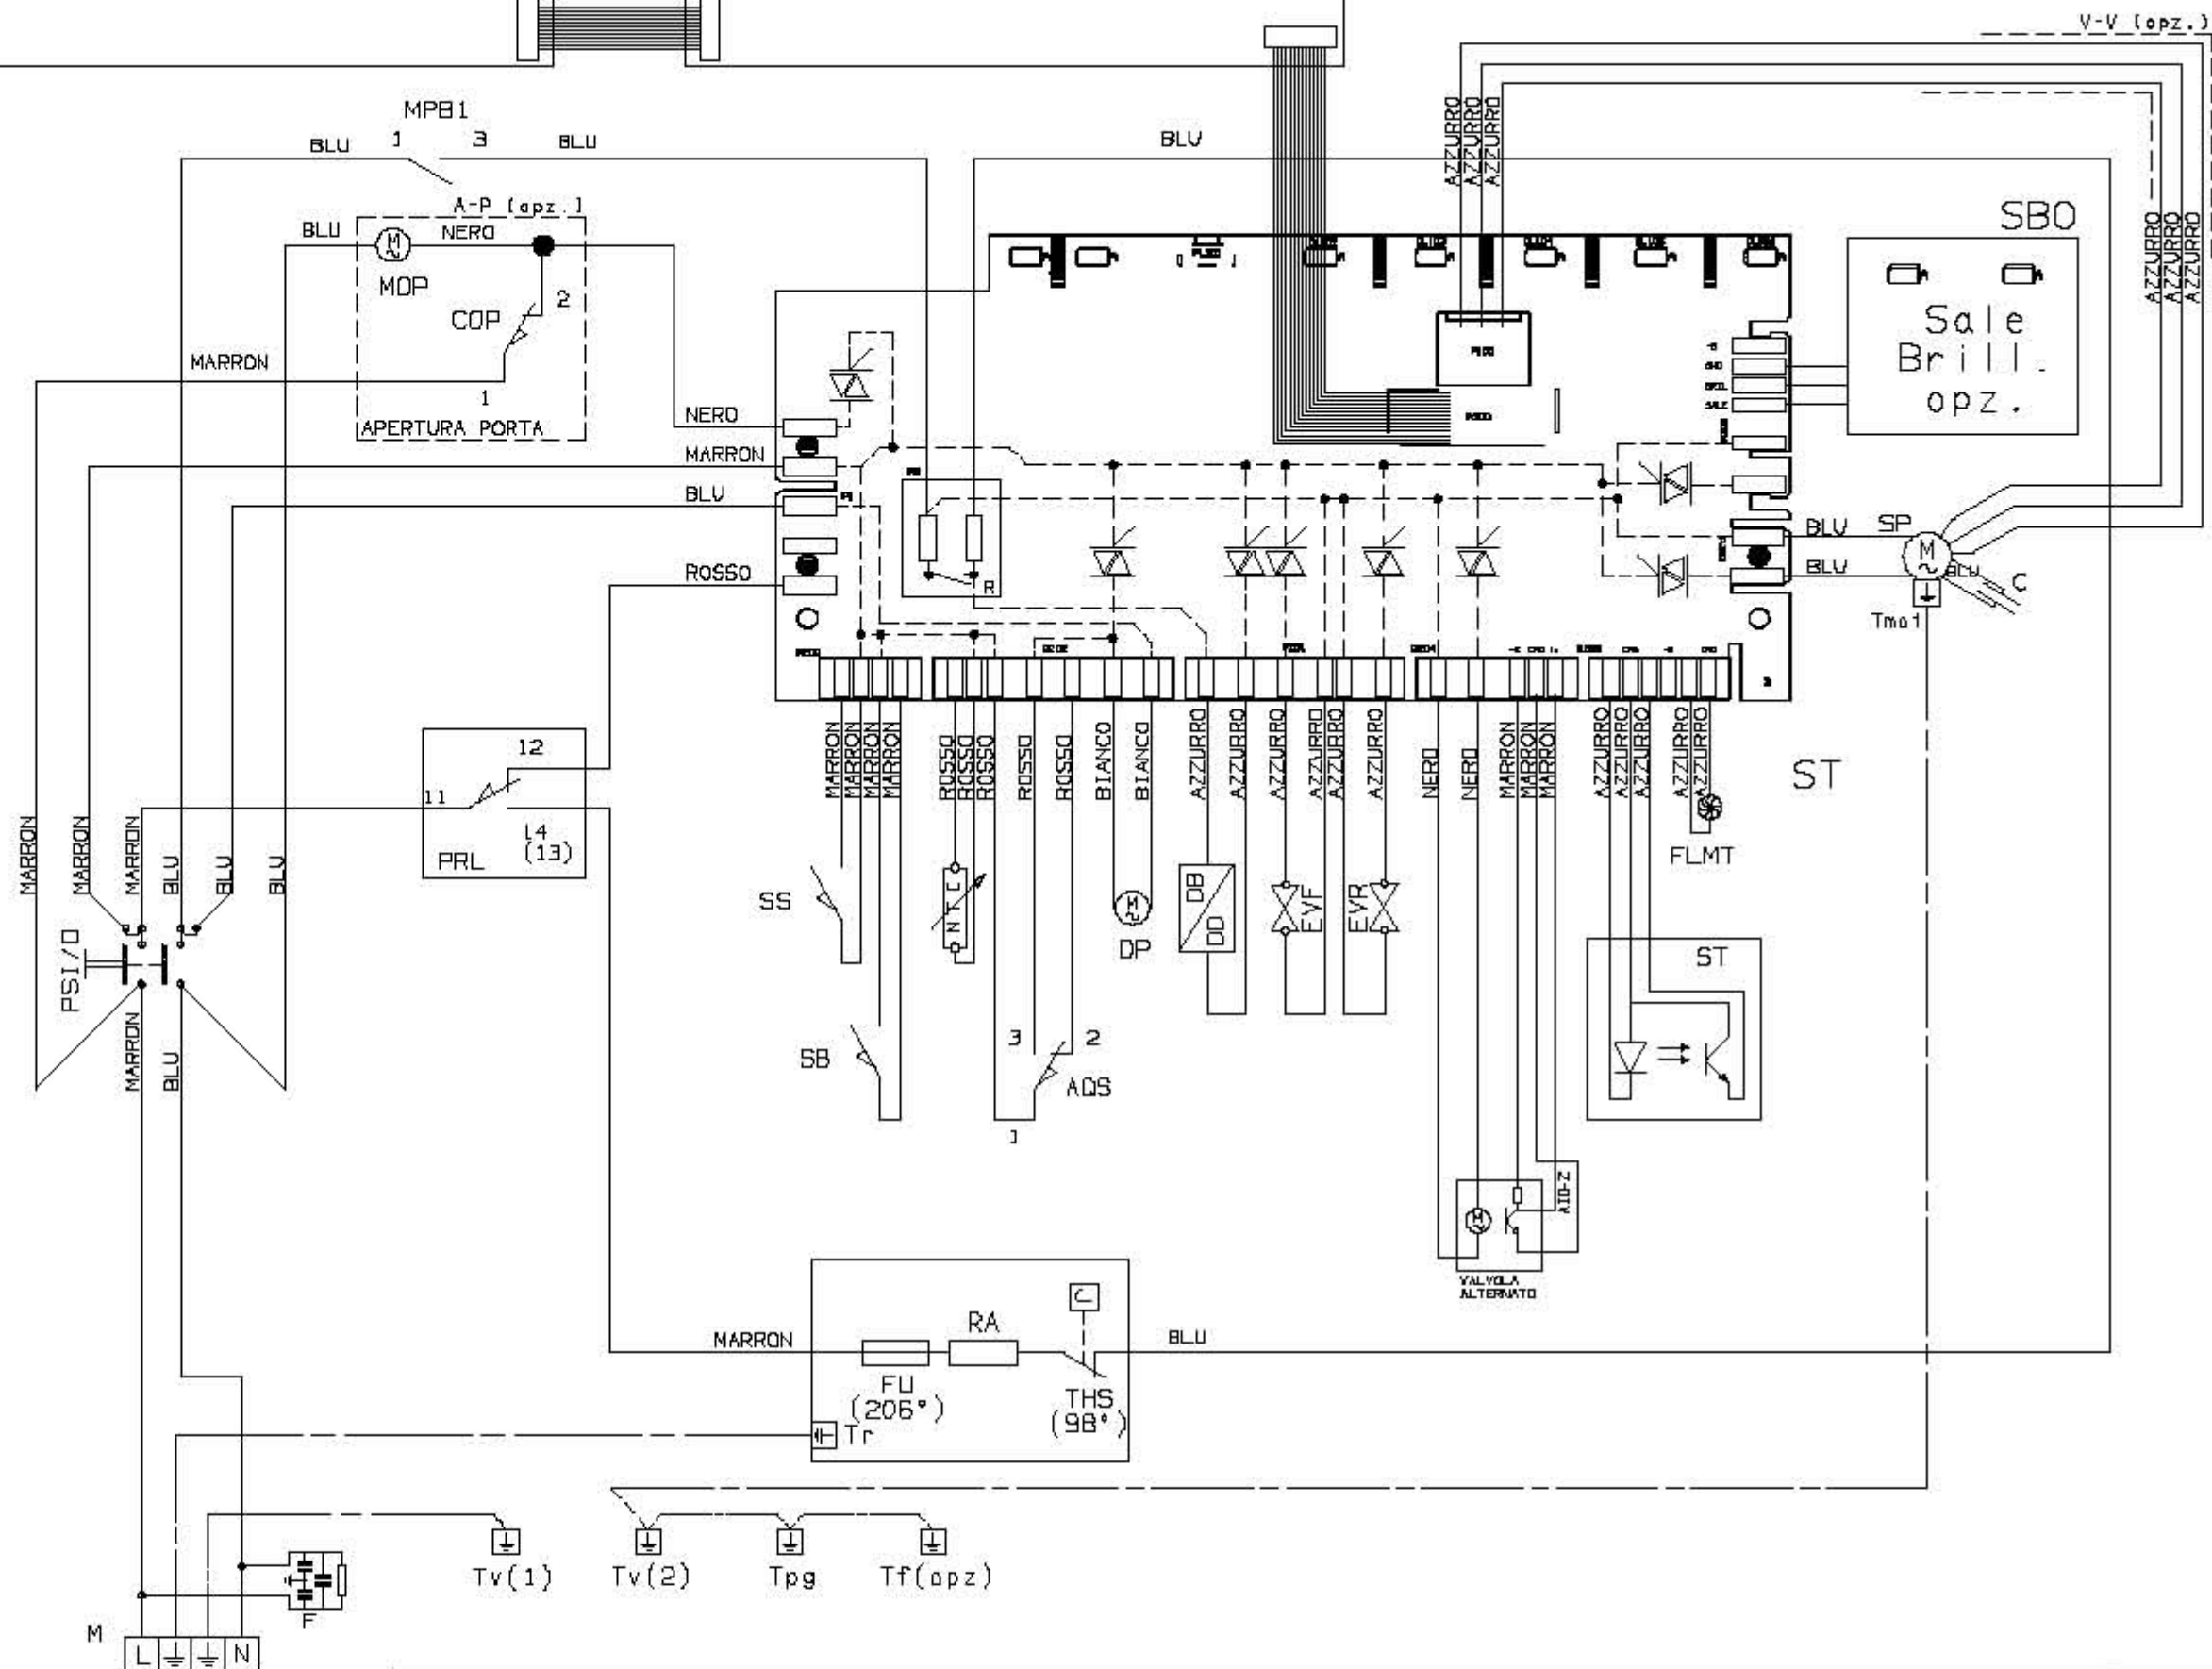

Scheda Programmi (tale scheda puo' essere presente o meno) SP

Scheda Opzioni (tale scheda puo' essere presente o meno) SO

**Küppersbusch**  
FÜR KÜCHEN MIT STIL

Modell-Nr.: IGVS 6504.3

Schaltbild-Nr.: 1 62001623 00

Ersatz für

Blatt 1  
von 1 Btl.