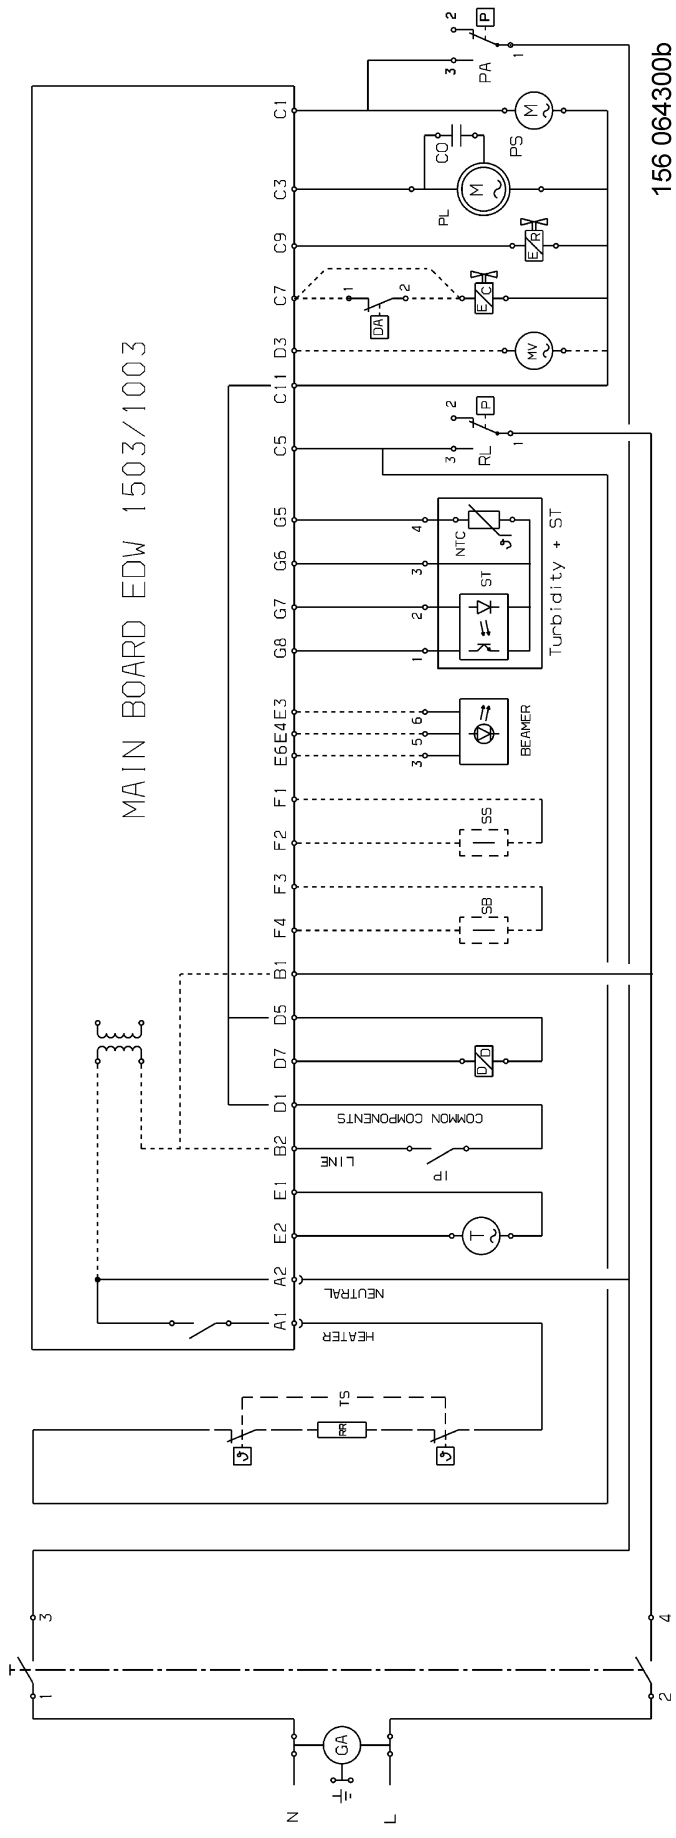

## P0PLV300000018

AA	Wasserschutzschalter
CO	Kondensator
DD	Spülmittelbehälter
EC	Wasserzulaufventil
ER	Regenerierungselektroventil
IP	Türschalter
MR	Klemmleiste
MV	Gebläsemotor
PA	Überlaufschutzdruckwächter
PL	Waschpumpe
PS	Ablaufpumpe
PU	Tastenbrett
PR	Niveauschalter
RR	Heizelement
SB	Glanzmittelsensor
SS	Salzerkennung
ST	Temperatursensor
TAC	Tachogenerator
MAIN BOARD	Hauptelektronik
BEAMER	Tür-Kontrollampe ( geschlossen )

---

AR	Orange
BI	Weiss
BL	Blau
GI-VE	Gelb-Grün
NE	Schwarz
MA	Braun
RO	Rosa
VI	Violett
Drain pump	Wahlschalter trocken
Automatisk tändare, VB	Automatische Zündsicherung, hinten links

# MAIN BOARD EDW 1503/1003

156 064300b