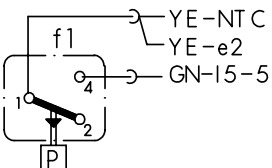

Hauptschalter

Zugabe

Zeitvorwahl, Bedien- u. Steuermodul

Sensoren

Niveaudruckdose

Temp.-regler + NTC

Schutzleiter

Aqua-Sensor