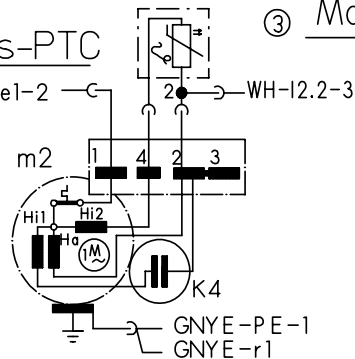

Hauptschalter

Zugabe

Zeitvorwahl, Bedien- u. Steuermodul

Sensoren

Niveaudruckdose

Temp.-regler + NTC

Schutzleiter

Aqua-Sensor

Splice

Kupplung

Türschalter

Magnetventile

Schwimmersch.

Anlass-PTC

Motor

Wasserweiche

Klemme I1 mit Entstoerung

Info-Light

Heizung

Sicherheitssch.

Laugenpumpe

③ je nach Motortyp
 ① je nach Ausstattung vorhanden
 ② wenn vorhanden ohne Funktion

Mat.Nr.: 9000009361	
Ausg.: 02.04	S0-60/0812

Variantenkodierung

1. Aufruf:

Bei geöffneter Tür zwei Tasten gedrückt halten und Hauptschalter so lange betätigen bis im Display die Variantenkodierung angezeigt wird.

2. Sonderprogramm auswählen:

Nach dem Lösen der beiden Tasten leuchtet LED L3 und die LED L4 blinkt. Im Display wird P0 angezeigt. Durch Drücken der Taste S3 kann das gewünschte Sonderprogramm ausgewählt werden. S3 so oft betätigen bis P4 im Display erscheint