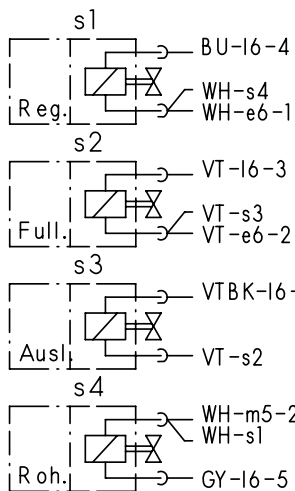

Hauptschalter

Zugabe

Zeitvorwahl, Bedien- u. Steuermodul

Sensoren

Niveaudruckdose

Temp.-regler + NTC

Schutzleiter

Aqua-Sensor

Splice

Kupplung

Türschalter

Magnetventile

Schwimmersch.

Anlass-PTC

Motor

Wasserweiche

Klemme I1 mit Entstoerung

Info-Light

Heizung

Sicherheitssch.

Laugenpumpe

③ je nach Motortyp
 ① je nach Ausstattung vorhanden
 ② wenn vorhanden ohne Funktion

Mat.Nr.: 9000009361	
Ausg.: 02.04	S0-60/0812

Variantenkodierung

1. Aufruf:

Bei geöffneter Tür zwei Tasten gedrückt halten und Hauptschalter so lange betätigen bis im Display die Variantenkodierung angezeigt wird.

2. Sonderprogramm auswählen:

Nach dem Lösen der beiden Tasten leuchtet LED L3 und die LED L4 blinkt. Im Display wird P0 angezeigt. Durch Drücken der Taste S3 kann das gewünschte Sonderprogramm ausgewählt werden. S3 so oft betätigen bis P4 im Display erscheint