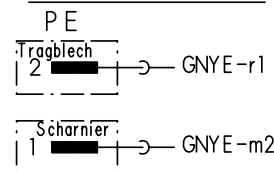

Hauptschalter

Zugabe

Zeitvorwahl, Bedien- u. Steuermodul

Sensoren

Niveaudruckdose

Temp.-regler + NTC

Schutzleiter

Aqua-Sensor

1. Aufruf:

Bei geöffneter Tür zwei Tasten gedrückt halten und Hauptschalter so lange betätigen bis im Display die Variantenkodierung angezeigt wird.

2. Sonderprogramm auswählen:

Nach dem Lösen der beiden Tasten leuchtet LED L3 und die LED L4 blinkt. Im Display wird P0 angezeigt. Durch Drücken der Taste S3 kann das gewünschte Sonderprogramm ausgewählt werden. S3 so oft betätigen bis P4 im Display erscheint