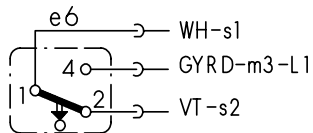

Schwimmersch.