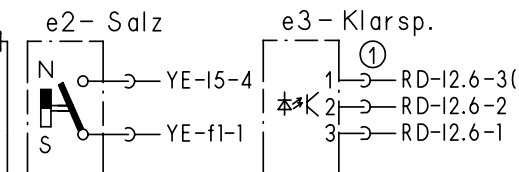

Hauptschalter

Zugabe

Zeitvorwahl, Bedien- u. Steuermodul

Sensoren

Niveaudruckdose

Temp.-regler + NTC

Schutzleiter

Aqua-Sensor

1. Aufruf:

Bei geöffneter Tür zwei Tasten gedrückt halten und Hauptschalter so lange betätigen bis im Display die Variantenkodierung angezeigt wird.

2. Sonderprogramm auswählen:

Nach dem Lösen der beiden Tasten leuchtet LED L3 und die LED L4 blinkt. Im Display wird P0 angezeigt. Durch Drücken der Taste S3 kann das gewünschte Sonderprogramm ausgewählt werden. S3 so oft betätigen bis P4 im Display erscheint