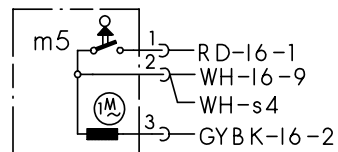

Wasserweiche

Klemme I1 mit Entstoerung