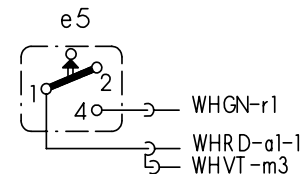

Sicherheitssch.