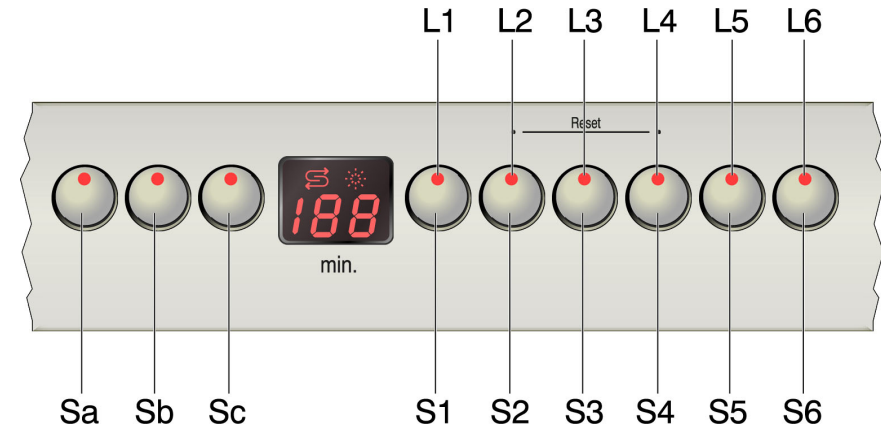

1. Aufruf:

Bei geöffneter Tür zwei Tasten gedrückt halten und Hauptschalter so lange betätigen bis im Display die Variantenkodierung angezeigt wird.

2. Sonderprogramm auswählen:

Nach dem Lösen der beiden Tasten leuchtet LED L3 und die LED L4 blinkt. Im Display wird P0 angezeigt. Durch Drücken der Taste S3 kann das gewünschte Sonderprogramm ausgewählt werden. S3 so oft betätigen bis P4 im Display erscheint

S4 drücken um das ausgewählte Programm zu bestätigen

3. Variante einstellen:

Durch Drücken der Taste S3 können die verschiedenen Kodierungen nach den Programmsymbolen (siehe Tabelle) eingestellt werden.

4. Variante speichern:

Durch Ausschalten des Gerätes wird die neue Kodierung gespeichert

Kode-Tabelle:

SA	SB	SC	S1	S2	S3	S4	S5	S6	Display
Einweichen	Zeit-Verkürzen	ZVW	Intensiv	Auto	ECO	Sanft	Schnell	Vorsp.	C1
Einweichen	Zeit-verkürzten	ZVW	Intensiv	Auto	ECO	Schnell	Vorsp.		C2
Oberkorb	Unterkorb	ZVW	Intensiv	Auto	ECO	Sanft	Schnell	Vorsp.	C3