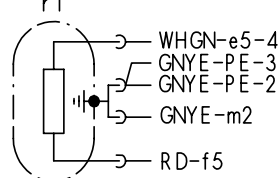

Splice

Kupplung

Türschalter

Magnetventile

Schwimmersch.

Anlass-PTC

Motor

Wasserweiche

Klemme I1 mit Entstoerung

Info-Light

Heizung

Sicherheitssch.

Laugenpumpe

③ je nach Motortyp
 ① je nach Ausstattung vorhanden
 ② wenn vorhanden ohne Funktion

Mat.Nr.: 9000009361	
Ausg.: 02.04	S0-60/0812

Variantenkodierung

1. Aufruf:

Bei geöffneter Tür zwei Tasten gedrückt halten und Hauptschalter so lange betätigen bis im Display die Variantenkodierung angezeigt wird.

2. Sonderprogramm auswählen:

Nach dem Lösen der beiden Tasten leuchtet LED L3 und die LED L4 blinkt. Im Display wird P0 angezeigt. Durch Drücken der Taste S3 kann das gewünschte Sonderprogramm ausgewählt werden. S3 so oft betätigen bis P4 im Display erscheint