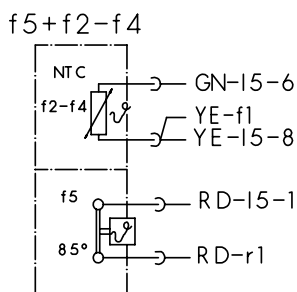

Hauptschalter

Zugabe

Zeitvorwahl, Bedien- u. Steuermodul

Sensoren

Niveaudruckdose

Temp.-regler + NTC

Schutzleiter

Aqua-Sensor