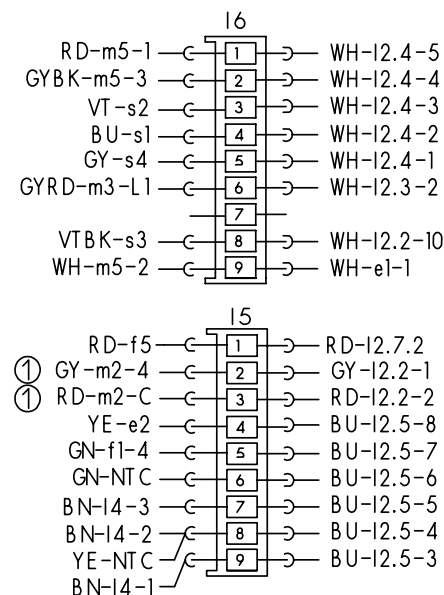

Hauptschalter

Zugabe

Zeitvorwahl, Bedien- u. Steuermodul

Sensoren

Niveaudruckdose

Temp.-regler + NTC

Schutzleiter

Aqua-Sensor

Splice

Kupplung

Türschalter

Magnetventile

Schwimmersch.

Anlass-PTC

Motor

Wasserweiche

1. Aufruf:

Bei geöffneter Tür zwei Tasten gedrückt halten und Hauptschalter so lange betätigen bis im Display die Variantenkodierung angezeigt wird.

2. Sonderprogramm auswählen:

Nach dem Lösen der beiden Tasten leuchtet LED L3 und die LED L4 blinkt. Im Display wird P0 angezeigt. Durch Drücken der Taste S3 kann das gewünschte Sonderprogramm ausgewählt werden. S3 so oft betätigen bis P4 im Display erscheint