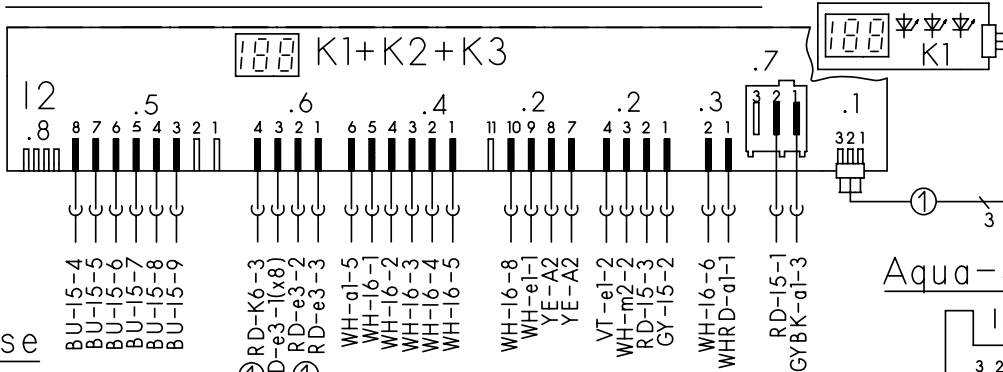

Hauptschalter

Zugabe

Zeitvorwahl, Bedien- u. Steuermodul

Sensoren

Niveaudruckdose

Temp.-regler + NTC

Schutzleiter

Aqua-Sensor

Splice

Kupplung

Türschalter

Magnetventile

Schwimmersch.

Anlass-PTC

Motor

Wasserweiche

Klemme I1 mit Entstoerung

Info-Light

Heizung

Sicherheitssch.

Laugenpumpe

③ je nach Motortyp
 ① je nach Ausstattung vorhanden
 ② wenn vorhanden ohne Funktion

Mat.Nr.: 9000009361	
Ausg.: 02.04	S0-60/0812

Variantenkodierung

1. Aufruf:

Bei geöffneter Tür zwei Tasten gedrückt halten und Hauptschalter so lange betätigen bis im Display die Variantenkodierung angezeigt wird.

2. Sonderprogramm auswählen:

Nach dem Lösen der beiden Tasten leuchtet LED L3 und die LED L4 blinkt. Im Display wird P0 angezeigt. Durch Drücken der Taste S3 kann das gewünschte Sonderprogramm ausgewählt werden. S3 so oft betätigen bis P4 im Display erscheint