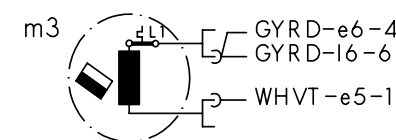

Klemme I1 mit Entstoerung

Info-Light

Heizung

Sicherheitssch.

Laugenpumpe

③ je nach Motortyp
 ① je nach Ausstattung vorhanden
 ② wenn vorhanden ohne Funktion

Mat.Nr.: 9000009361	
Ausg.: 02.04	S0-60/0812

Variantenkodierung

1. Aufruf:

Bei geöffneter Tür zwei Tasten gedrückt halten und Hauptschalter so lange betätigen bis im Display die Variantenkodierung angezeigt wird.

2. Sonderprogramm auswählen:

Nach dem Lösen der beiden Tasten leuchtet LED L3 und die LED L4 blinkt. Im Display wird P0 angezeigt. Durch Drücken der Taste S3 kann das gewünschte Sonderprogramm ausgewählt werden. S3 so oft betätigen bis P4 im Display erscheint