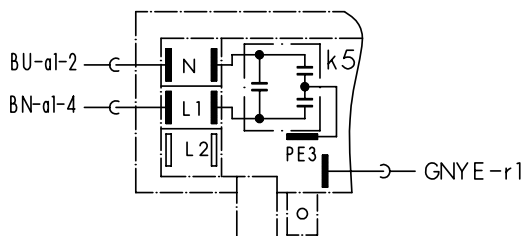

Splice

Kupplung

Türschalter

Magnetventile

Schwimmersch.

Anlass-PTC

Motor

Wasserweiche

Klemme I1 mit Entstoerung

Info-Light

Heizung

Sicherheitssch.

Laugenpumpe

③ je nach Motortyp
 ① je nach Ausstattung vorhanden
 ② wenn vorhanden ohne Funktion

Mat.Nr.: 9000009361	
Ausg.: 02.04	S0-60/0812

Variantenkodierung

1. Aufruf:

Bei geöffneter Tür zwei Tasten gedrückt halten und Hauptschalter so lange betätigen bis im Display die Variantenkodierung angezeigt wird.

2. Sonderprogramm auswählen:

Nach dem Lösen der beiden Tasten leuchtet LED L3 und die LED L4 blinkt. Im Display wird P0 angezeigt. Durch Drücken der Taste S3 kann das gewünschte Sonderprogramm ausgewählt werden. S3 so oft betätigen bis P4 im Display erscheint