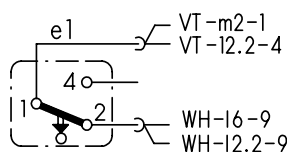

Türschalter