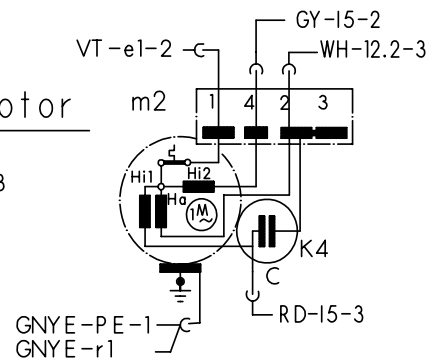

Hauptschalter

Zugabe

Zeitvorwahl, Bedien- u. Steuermodul

Sensoren

Niveaudruckdose

Temp.-regler + NTC

Schutzleiter

Aqua-Sensor

Splice

Kupplung

Türschalter

Magnetventile

Schwimmersch.

Anlass-PTC

Motor

Wasserweiche

Klemme I1 mit Entstoerung

Info-Light

Heizung

Sicherheitssch.

Laugenpumpe

③ je nach Motortyp
 ① je nach Ausstattung vorhanden
 ② wenn vorhanden ohne Funktion

Mat.Nr.: 9000009361	
Ausg.: 02.04	S0-60/0812

Variantenkodierung

1. Aufruf:

Bei geöffneter Tür zwei Tasten gedrückt halten und Hauptschalter so lange betätigen bis im Display die Variantenkodierung angezeigt wird.

2. Sonderprogramm auswählen:

Nach dem Lösen der beiden Tasten leuchtet LED L3 und die LED L4 blinkt. Im Display wird P0 angezeigt. Durch Drücken der Taste S3 kann das gewünschte Sonderprogramm ausgewählt werden. S3 so oft betätigen bis P4 im Display erscheint