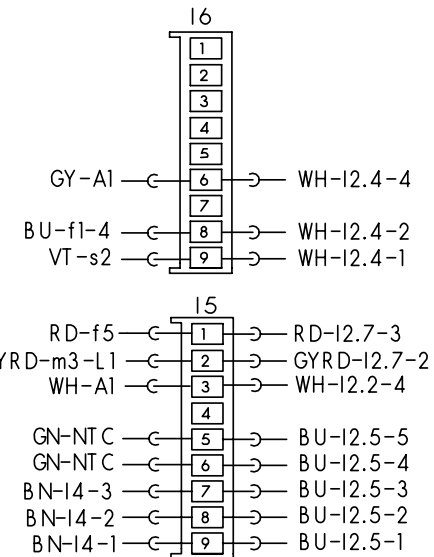

Hauptschalter

Türschalter

Schwimmersch.

Netzanschluss II

Zeitvorwahl, Bedien- u. Steuermodul

Niveaudruckdose

Temperaturregler + NTC

Sensoren

Aqua-Sensor

Schutzleiter

Kupplung

Aktuator

Laugenpumpe

Magnetventile

Sicherheitssch.

Heizung

PTC-Motor

Anlass-PTC

① je nach Ausstattung vorhanden

Mat. Nr. 5600040518	
Ausg.: 04.01	S6-60/ 0090