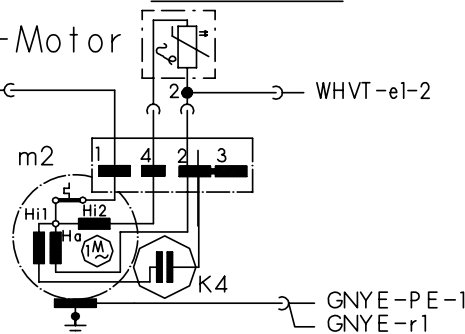

Hauptschalter

Türschalter

Schwimmersch.

Netzanschluss II

Zeitvorwahl, Bedien- u. Steuermodul

Niveaudruckdose

Temperaturregler + NTC

Sensoren

Aqua-Sensor

Schutzleiter

Kupplung

Aktuator

Laugenpumpe

Magnetventile

Sicherheitssch.

Heizung

PTC-Motor

Anlass-PTC

① je nach Ausstattung vorhanden

Mat. Nr. 5600040518	
Ausg.: 04.01	S6-60/ 0090