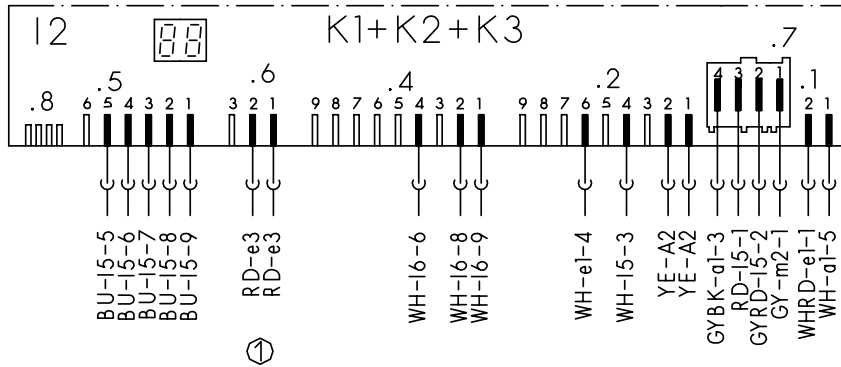

Hauptschalter

Türschalter

Schwimmersch.

Netzanschluss II

Zeitvorwahl, Bedien- u. Steuermodul

Niveaudruckdose

Temperaturregler + NTC

Sensoren

PTC-Motor

Anlass-PTC

① je nach Ausstattung vorhanden

Mat. Nr. 5600040518	
Ausg.: 04.01	S6-60/ 0090