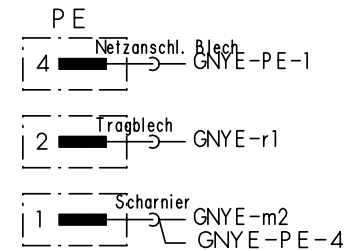

Hauptschalter

Türschalter

Schwimmersch.

Netzanschluss II

Zeitvorwahl, Bedien- u. Steuermodul

Niveaudruckdose

Temperaturregler + NTC

Sensoren

Aqua-Sensor

Schutzleiter

Kupplung

Aktuator

Laugenpumpe

Magnetventile

Sicherheitssch.

Heizung

PTC-Motor

Anlass-PTC

① je nach Ausstattung vorhanden

Mat. Nr. 5600040518	
Ausg.: 04.01	S6-60/ 0090