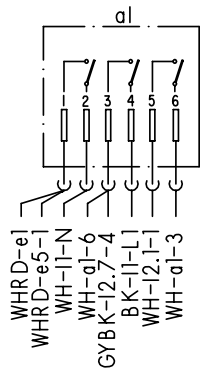

Hauptschalter

Türschalter

Schwimmersch.

Netzanschluss II

Zeitvorwahl, Bedien- u. Steuermodul

Niveaudruckdose

Temperaturregler + NTC

Sensoren

PTC-Motor

Anlass-PTC

① je nach Ausstattung vorhanden

Mat. Nr. 5600040518	
Ausg.: 04.01	S6-60/ 0090