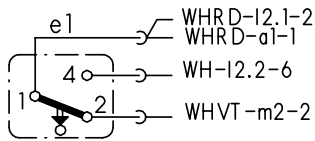

Hauptschalter

Türschalter

Schwimmersch.

Netzanschluss II

Zeitvorwahl, Bedien- u. Steuermodul

Niveaudruckdose

Temperaturregler + NTC

Sensoren