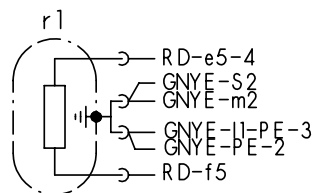

Hauptschalter

Türschalter

Schwimmersch.

Netzanschluss II

Zeitvorwahl, Bedien- u. Steuermodul

Niveaudruckdose

Temperaturregler + NTC

Sensoren

PTC-Motor

Anlass-PTC

① je nach Ausstattung vorhanden

Mat. Nr. 5600040518	
Ausg.: 04.01	S6-60/ 0090