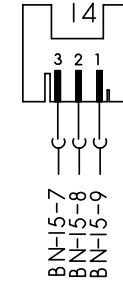

Aqua-Sensor