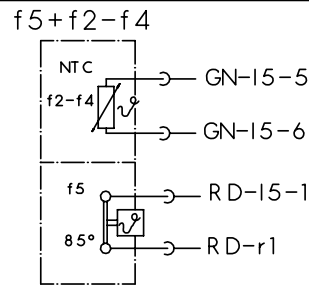

Hauptschalter

Türschalter

Schwimmersch.

Netzanschluss II

Zeitvorwahl, Bedien- u. Steuermodul

Niveaudruckdose

Temperaturregler + NTC

Sensoren

PTC-Motor

Anlass-PTC

① je nach Ausstattung vorhanden

Mat. Nr. 5600040518	
Ausg.: 04.01	S6-60/ 0090