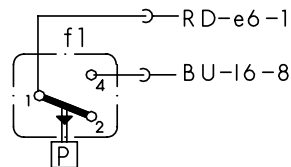

Hauptschalter

Türschalter

Schwimmersch.

Netzanschluss II

Zeitvorwahl, Bedien- u. Steuermodul

Niveaudruckdose

Temperaturregler + NTC

Sensoren

PTC-Motor

Anlass-PTC

① je nach Ausstattung vorhanden

Mat. Nr. 5600040518	
Ausg.: 04.01	S6-60/ 0090