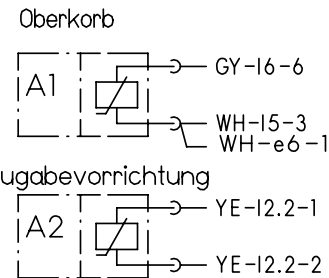

Hauptschalter

Türschalter

Schwimmersch.

Netzanschluss II

Zeitvorwahl, Bedien- u. Steuermodul

Niveaudruckdose

Temperaturregler + NTC

Sensoren

Aqua-Sensor

Schutzleiter

Kupplung

Aktuator

Laugenpumpe

Magnetventile

Sicherheitssch.

Heizung

PTC-Motor

Anlass-PTC

① je nach Ausstattung vorhanden

Mat. Nr. 5600040518	
Ausg.: 04.01	S6-60/ 0090