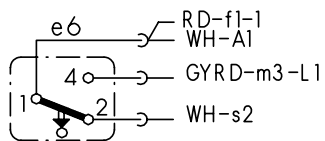

Hauptschalter

Türschalter

Schwimmersch.

Netzanschluss II

Zeitvorwahl, Bedien- u. Steuermodul

Niveaudruckdose

Temperaturregler + NTC

Sensoren

PTC-Motor

Anlass-PTC

① je nach Ausstattung vorhanden

Mat. Nr. 5600040518	
Ausg.: 04.01	S6-60/ 0090