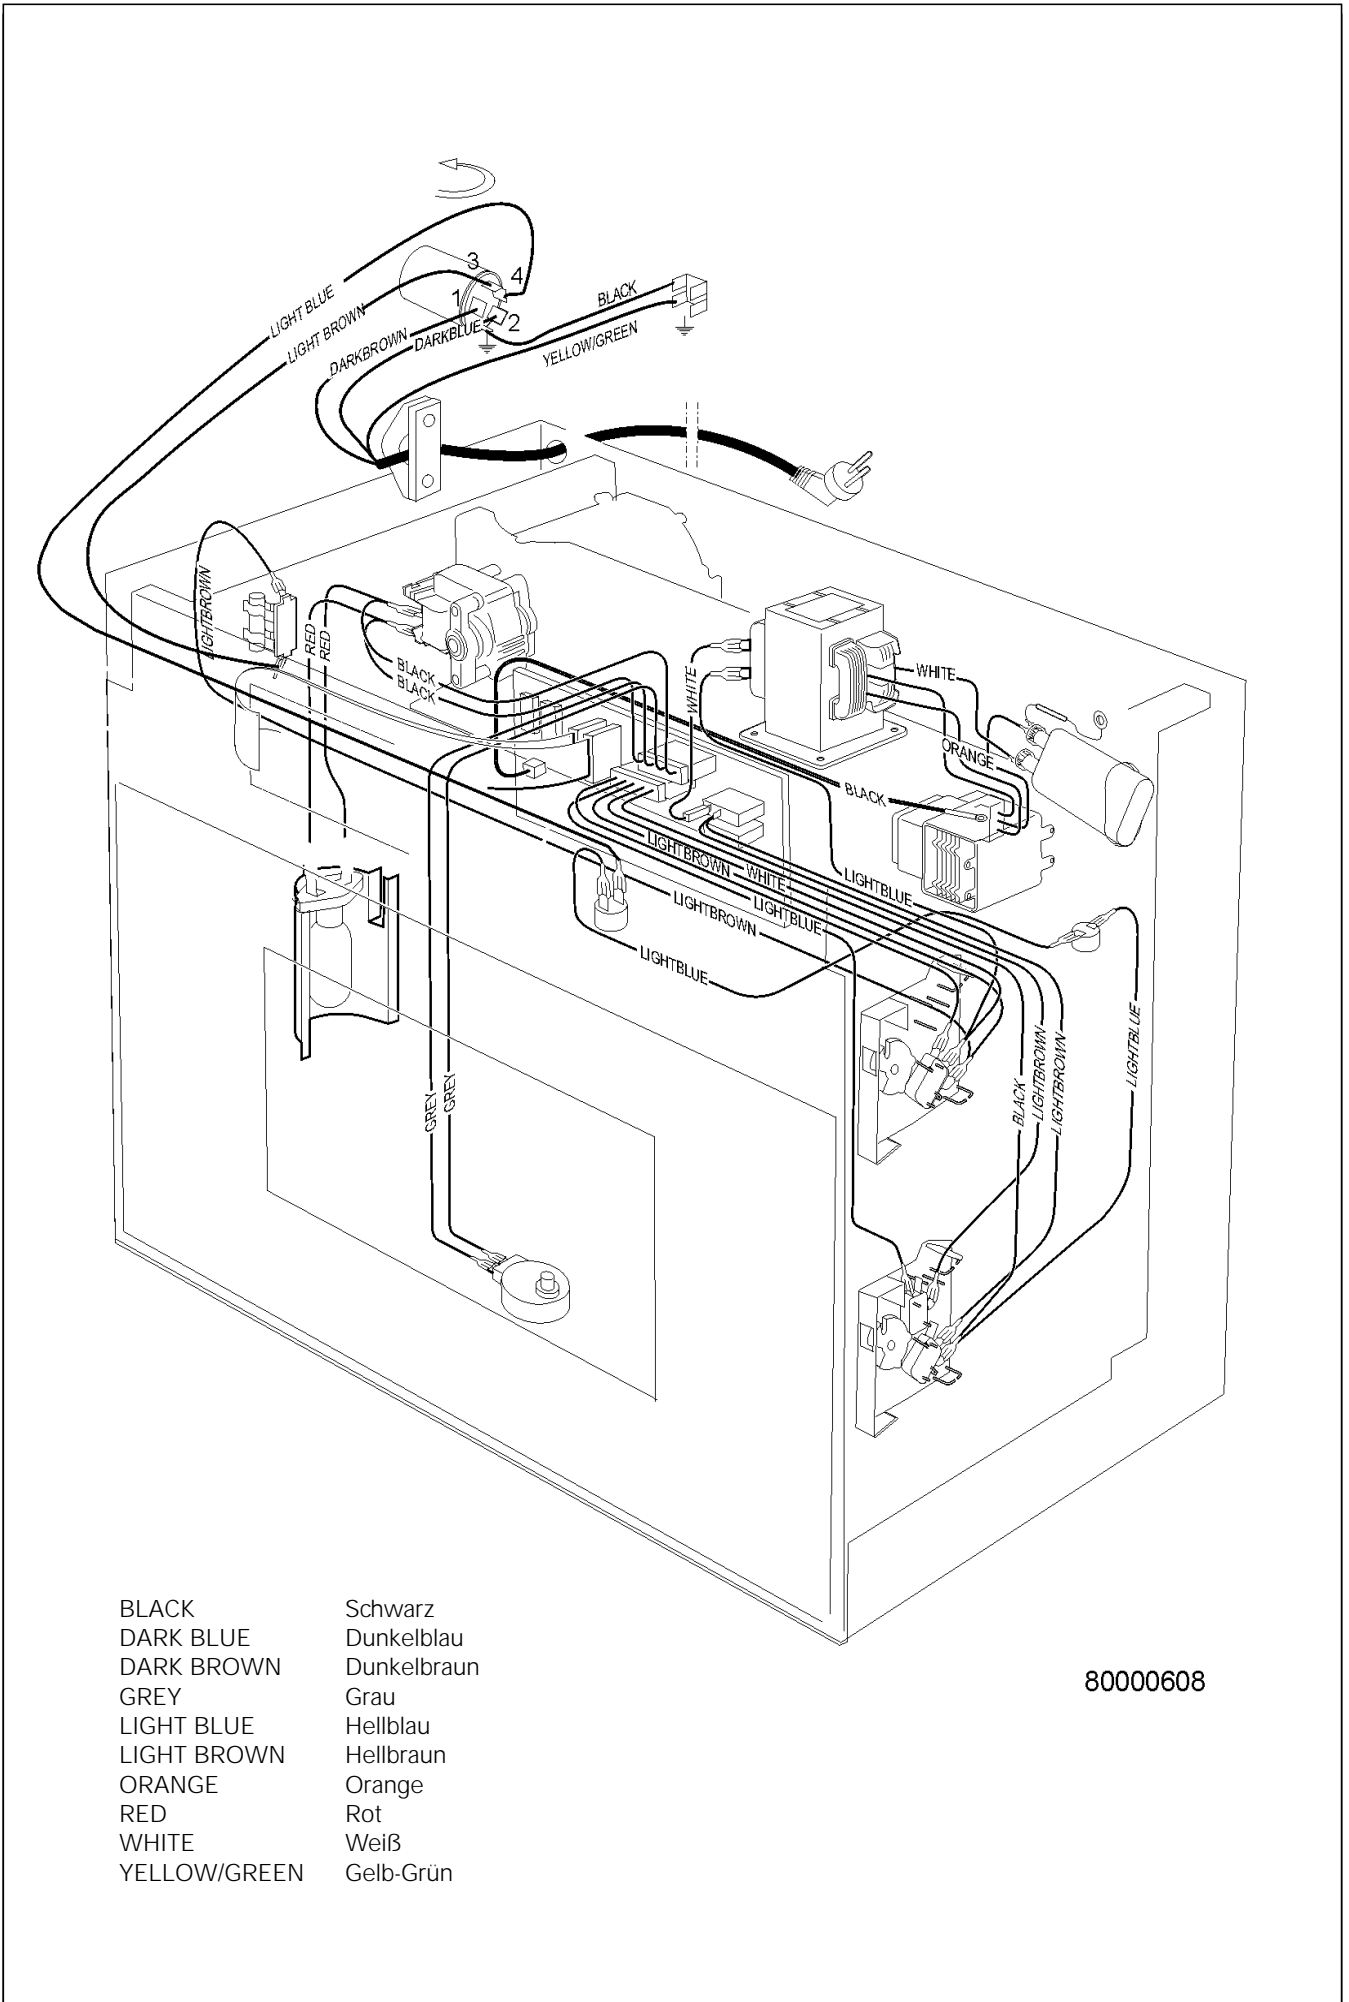

- BL Blau
- BLK Schwarz
- BR Braun
- GY Grau
- RD Rot
- WT Weiß
- YW Gelb
- Y/G Gelb/Grün

- 1010 Magnetron
- 1030 Netzfilter
- 1040 Türschalter sekundär
- 1050 Türschalter Überwachung
- 1060 Türschalter primär
- 1070 Motor Lüfter

- 1080 Motor Drehteller
- 1120 Lampe Garraum
- 1130 Sicherheitsthermostat
- 1135 Sicherheitsthermostat
- 1610 Magnetron Temp. Sensor
- 2000 HS Kondensator

- 4000 Kontrollsystem
- 4090 Anzeige
- 4120 Sicherung T10A
- 5000 HS Transformator
- 6000 HS Diode

BLACK	Schwarz
DARK BLUE	Dunkelblau
DARK BROWN	Dunkelbraun
GREY	Grau
LIGHT BLUE	Hellblau
LIGHT BROWN	Hellbraun
ORANGE	Orange
RED	Rot
WHITE	Weiß
YELLOW/GREEN	Gelb-Grün

80000608