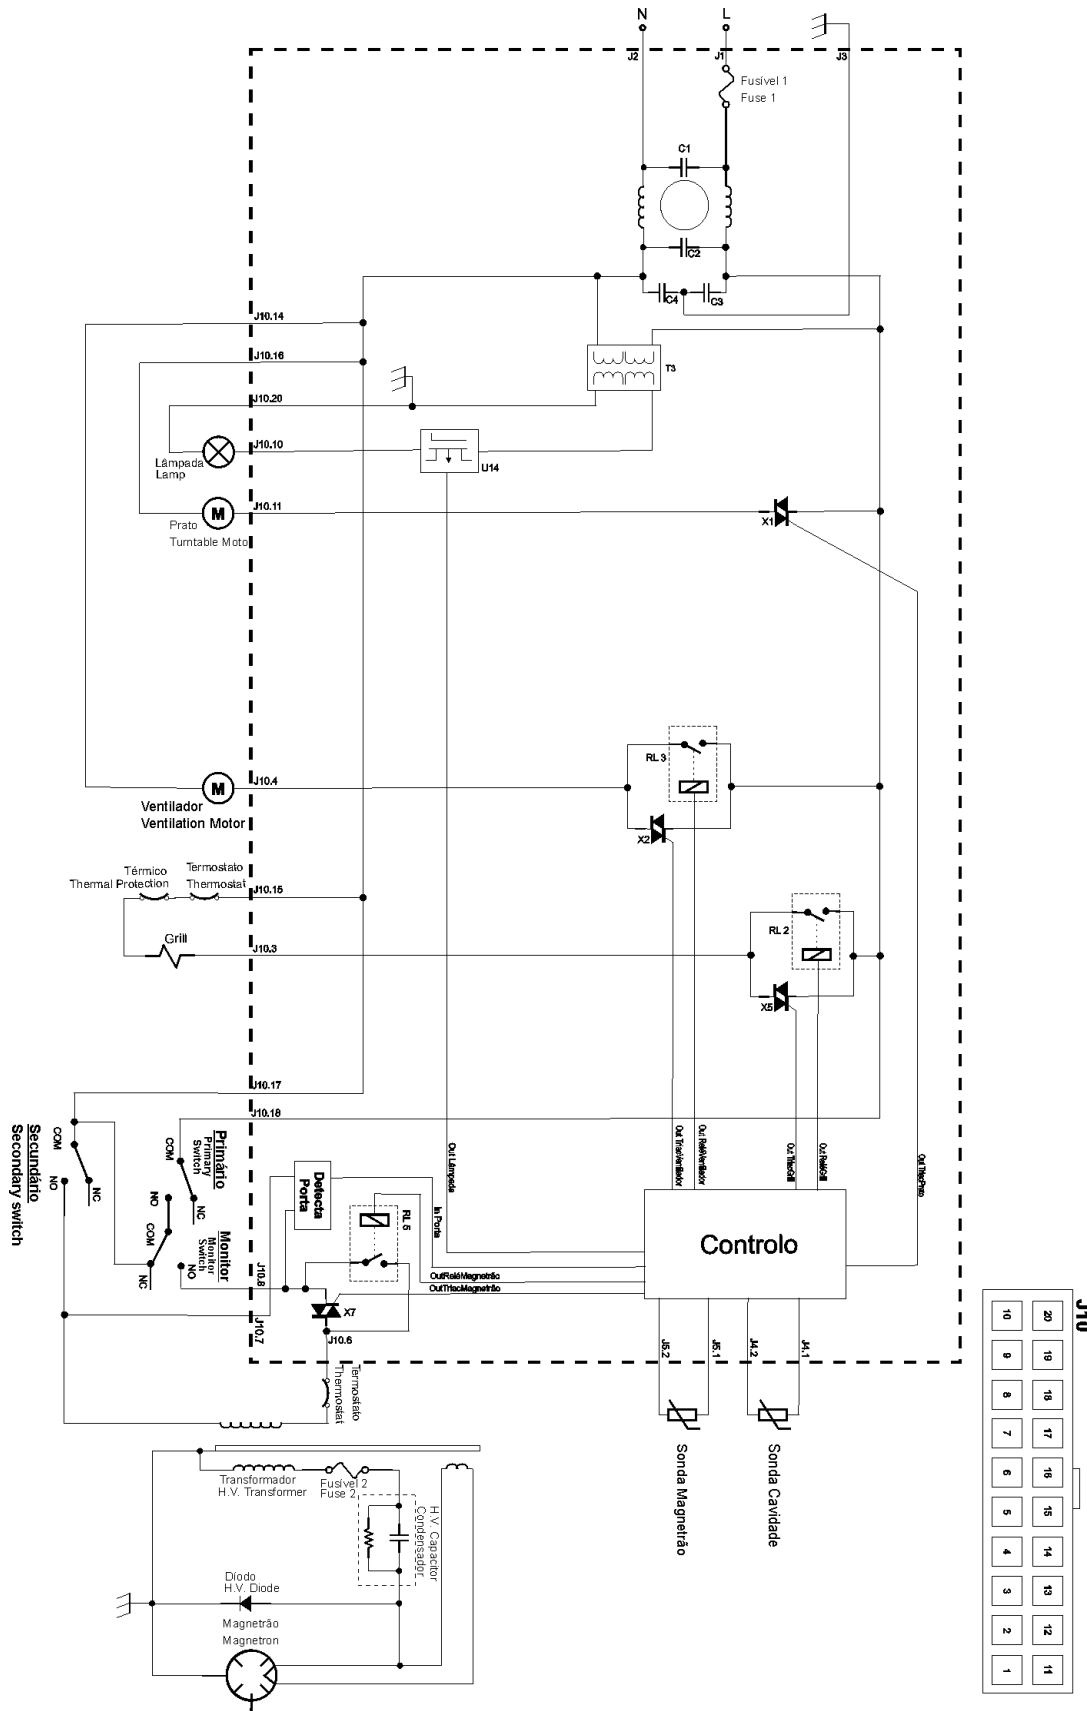

Schaltplan / ELECTRICAL DIAGRAM

Deutsch	Englisch	Portugiesisch	Niederländisch	Italienisch	Französisch	Spanisch
Sicherung	Fuse	Fusível	Zekering	Fusibile	Fusible	Fusible
Grill	Grill	Grelhador	Grill	Grill	Grill	Grill
Thermostat	Thermostat	Termostato	Thermostaat	Termostato	Thermostat	Termostato
Lüftermotor	Fan Motor	Motor Ventilador	Ventilatormotor	Ventilatore del motore	Moteur ventilateur	Motor del ventilador
Primärschalter	Primary Switch	Primário	Primaire schakelaar	commutatore primario	Interrupteur primaire	Interruptor primario
Sekundärschalter	Secondary Switch	Secundário	Secundaire schakelaar	commutatore secundario	Interrupteur secondaire	Interruptor secundario
Lampe	Lamp	Lâmpada	Lamp	Lampada	Eclairage	Lámpara
Türsensor	Lid Sensor	Detecta Porta	Deursensor	Sensore porta	Détecteur porte	Sensor de puerta
Leistungsmesser	Power Sensor	Detecta Potência	Vermogensmeter	Sensore potenza	Indicateur de puissance	Vatímetro
Geschwindigkeitsmesser	Speed Sensor	Detecta Tempo	Snelheidsmeter	Sensore velocità	Indicateur de vitesse	Velocímetro
Steuerung	Control	Controlo	Besturing	Comando	Commande	Mando
Ausgang Drehteller	Turntable Out	Out Prato	Uitgang draaiplateau	Uscita piatto girevole	Sortie plateau tournant	Salida plato giratorio
Drehtellermotor	Turntable Motor	Motor Prato	Draaiplateaumotor	Motore magnetron	Moteur plateau tournant	Motor del plato giratorio
Thermostat Magnetron	Magnetron Thermostat	Termostato Magnetão	Thermostaat magnetron	Termostato magnetron	Thermostat magnétron	Termostato magnetrón
Transformator	Transformer	Transformador	Transformator	Trasformatore	Transformateur	Transformador
Kondensator	Capacitor	Condensador	Condensator	Condensatore	Condensateur	Condensador
Diode	Diode	Diode	Diode	Diode	Diode	Diodos
Magnetron	Magnetron	Magnetão	Magnetron	Magnetron	Magnétron	Magnetrón
Schalter	Switch	Comutador	Schakelaar	Commutatore	Interrupteur	Interruptor
Mikrowellen	Microwaves	Microondas	Microgolven	Mircoonde	Micro-ondes	Microondas
Kombiniert	Combined	Combinado	Gecombineerd	combinato	Combiné	Combinado
Leistung/Drehteller	Power/Turntable	Potência/Prato	Vermogen/Draaiplateau	Potenza piatto girevole	Puissance/plateau tournant	Potencia/plato giratorio
Geschwindigkeit/Drehteller	Speed/Turntable	Tempo/Prato	Snelheid/Draaiplateau	Tempo piatto girevole	Vitesse/plateau tournant	Velocidad/plato giratorio
Anschlusskasten	Interlock Box	Caixa de Linguetes	Aansluitkast	Bloccaggio porta	Boîte de branchement	Caja de conexión
Timer kombiniert 60'	Combined Timer 60'	Timer Combinado 60'	Gecombineerde timer 60'	Temporizzatore combinato 60'	Minuterie combinée 60'	Temporizador combinado 60'
Netzfilter	EMI Filter	Filtro de Rede	Netfilter	Filtro rete	Filtre réseau	Filtro de red
Widerstand	Heater	Resistência	Weerstand	Resistenza	Résistance	Resistencia
Wärmeschutz	Thermal Protection	Térmico	Thermische veiligheid	Protezione termica	Protection thermique	Protección térmica
Magnetronsensoren	Magnetron sensor	Sonda Magnetão	Magnetronsensoren	Sonda magnetron	Détecteur magnétron	Sensor de magnetrón
Garraumsensoren	Cavity Probe	Sonda Cavidade	Ovenruimtesensoren	Sonda vano interno	Détecteur enceinte de cuisson	Sensor de cámara de cocción
Türschalterüberwachung	Interlock monitor		Deurschakelaarbewaking	Monitoraggio bloccaggio porta	Surveillance contacteur porte	Supervisión de interruptor de puerta
Verriegelungseinheit	Interlock box		Vergrendeleenheid	Unità di bloccaggio	Unité de verrouillage	Unidad de bloqueo