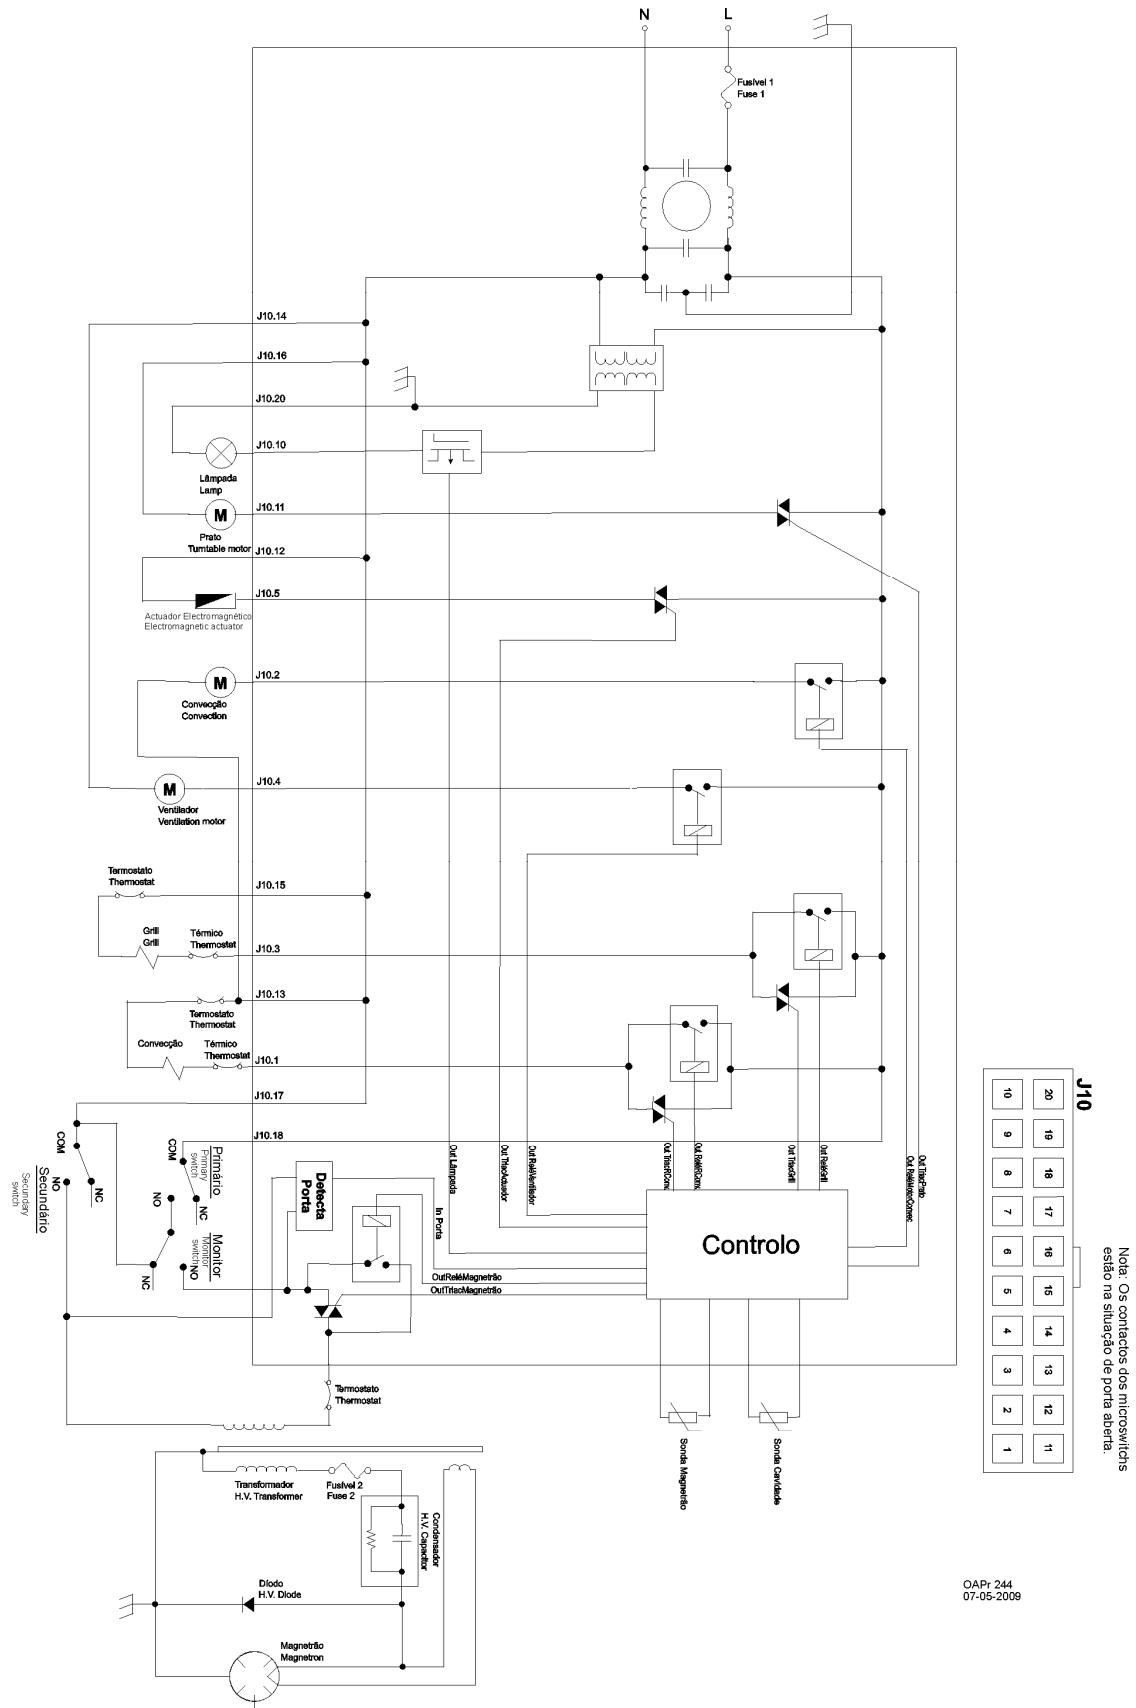

## 1.3 Schaltplan / ELECTRICAL DIAGRAM

Deutsch	Englisch	Portugiesisch	Niederländisch	Italienisch	Französisch	Spanisch
Sicherung	Fuse	Fusivel	Zekering	Fusibile	Fusible	Fusible
Grill	Grill	Grelhador	Grill	Grill	Grill	Grill
Thermostat	Thermostat	Termostato	Thermostaat	Termostato	Thermostat	Termostato
Lüftermotor	Fan Motor	Motor Ventilador	Ventilatormotor	Ventilatore del motore	Moteur ventilateur	Motor del ventilador
Primärschalter	Primary Switch	Primário	Primaire schakelaar	commutatore primario	Interrupteur primaire	Interruptor primario
Sekundärschalter	Secondary Switch	Secundário	Secundaire schakelaar	commutatore secundario	Interrupteur secondaire	Interruptor secundario
Lampe	Lamp	Lâmpada	Lamp	Lampada	Eclairage	Lámpara
Türsensor	Lid Sensor	Detecta Porta	Deursensor	Sensore porta	Détecteur porte	Sensor de puerta
Leistungsmesser	Power Sensor	Detecta Potência	Vermogensmeter	Sensore potenza	Indicateur de puissance	Vatímetro
Geschwindigkeitsmesser	Speed Sensor	Detecta Tempo	Snelheidsmeter	Sensore velocità	Indicateur de vitesse	Velocímetro
Steuerung	Control	Controlo	Besturing	Comando	Commande	Mando
Ausgang Drehteller	Turntable Out	Out Prato	Uitgang draaiplateau	Uscita piatto girevole	Sortie plateau tournant	Salida plato giratorio
Drehtellermotor	Turntable Motor	Motor Prato	Draaiplateaumotor	Motore magnetron	Moteur plateau tournant	Motor del plato giratorio
Thermostat Magnetron	Magnetron Thermostat	Termostato Magnetão	Thermostaat magnetron	Termostato magnetron	Thermostat magnétron	Termostato magnetrón
Transformator	Transformer	Transformador	Transformator	Trasformatore	Transformateur	Transformador
Kondensator	Capacitor	Condensador	Condensator	Condensatore	Condensateur	Condensador
Diode	Diode	Diode	Diode	Diodo	Diode	Diodos
Magnetron	Magnetron	Magnetão	Magnetron	Magnetron	Magnétron	Magnetrón
Schalter	Switch	Comutador	Schakelaar	Commutatore	Interrupteur	Interruptor
Mikrowellen	Microwaves	Microondas	Microgolven	Mircoonde	Micro-ondes	Microondas
Kombiniert	Combined	Combinado	Gecombineerd	combinato	Combiné	Combinado
Leistung/Drehteller	Power/Turntable	Potência/Prato	Vermogen/Draaiplateau	Potenza piatto girevole	Puissance/plateau tournant	Potencia/plato giratorio
Geschwindigkeit/Drehteller	Speed/Turntable	Tempo/Prato	Snelheid/Draaiplateau	Tempo piatto girevole	Vitesse/plateau tournant	Velocidad/plato giratorio
Anschlusskasten	Interlock Box	Caixa de Linguetes	Aansluitkast	Bloccaggio porta	Boîte de branchement	Caja de conexión
Timer kombiniert 60'	Combined Timer 60'	Timer Combinado 60'	Gecombineerde timer 60'	Temporizzatore combinato 60'	Minuterie combinée 60'	Temporizador combinado 60'
Netzfilter	EMI Filter	Filtro de Rede	Netfilter	Filtro rete	Filtre réseau	Filtro de red
Widerstand	Heater	Resistência	Weerstand	Resistenza	Résistance	Resistencia
Wärmeschutz	Thermal Protection	Térmico	Thermische veiligheid	Protezione termica	Protection thermique	Protección térmica
Magnetronsensoren	Magnetron sensor	Sonda Magnetão	Magnetronsensoren	Sonda magnetron	Détecteur magnétron	Sensor de magnetrón
Garraumsensoren	Cavity Probe	Sonda Cavidade	Ovenruimtesensoren	Sonda vano interno	Détecteur enceinte de cuisson	Sensor de cámara de cocción
Türschalterüberwachung	Interlock monitor		Deurschakelaarbewaking	Monitoraggio bloccaggio porta	Surveillance contacteur porte	Supervisión de interruptor de puerta
Verriegelungseinheit	Interlock box		Vergrendeleenheid	Unità di bloccaggio	Unité de verrouillage	Unidad de bloqueo