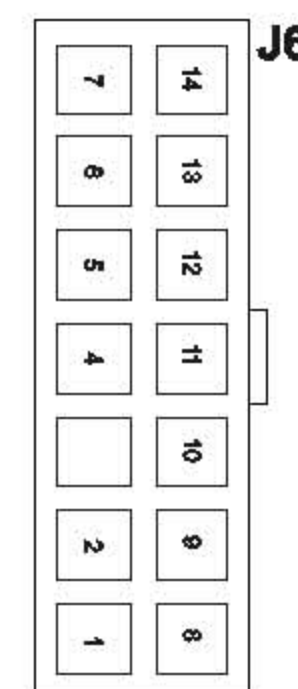

| Comutador 46RCTH 640483 | | OFF | 1 | 2 | 3 | |
|-------------------------|---|-----|---|---|---|-----------------|
| a | 1 | ● | ● | ● | ● | Potência/ Prato |
| b | 2 | ● | ● | | | Microondas |
| c | 3 | ● | ● | ● | ● | Tempo/ Prato |
| d | 4 | | | ● | ● | Grelhador |

Nota: Os contactos dos microswitchs Estão na situação de porta aberta.

Note: The microswitch are in open situation.