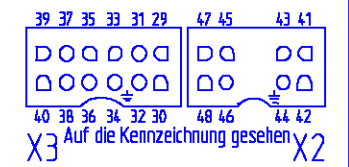

- E1 Backofenleuchte rechts
- E2 Backofenleuchte links
- H1 BO-Regelspielampe rot
- H2 Betriebsanzeigelampe gelb
- M1 Umluftgebläsemotor
- M2 Kühlgebläsemotor
- N1 Kochstellenregler vorne rechts
- N2 Kochstellenregler hinten rechts
- N3 Kochstellenregler hinten links
- N4 Kochstellenregler vorne links
- N5 BO-Temperaturregler
- N6 Temp.-Regler BO-Lüfternachlauf
- N11 Selbst-ruecksf. Temperaturbegrenzer
- P1 Uhr
- R1 Heizkörper Unterhitze
- R2 Heizkörper Oberhitze
- R3 Heizkörper Grill
- R4 Heizkörper Umluft
- S1 BO-Wahlschalter
- S3 Knebelschalter
- S4 Türüberwachungsschalter rechts unten
- T2 Lampentrenntrafa
- X1 Netzklamme
- X2 Muldenstecker
- X3 Muldenstecker
- X4 Grillsteckdose
- X5 Interner Verbindungsstecker
- X6 Steckbuechse für Fleischspieß
- X11 Interner Verbindungsstecker
- Z1 Netzfilter