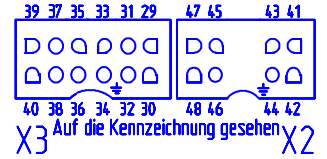

- E1 Backofenleuchte rechts
- E2 Backofenleuchte links
- H1 BO-Regelspiel Lampe rot
- H2 Betriebsanzeigelampe gelb
- M1 Umluftgebläsemotor
- M2 Kühlgebläsemotor
- N1 Kochstellenregler vorne rechts
- N2 Kochstellenregler hinten rechts
- N3 Kochstellenregler hinten links
- N4 Kochstellenregler vorne links
- N5 BO-Temperaturregler
- N6 Temp.-Regler BO-Löffernachlauf
- N11 Selbst rueckst Temperaturbegrenzer
- P1 Uhr
- R1 Heizkörper Unterhitze
- R2 Heizkörper Oberhitze
- R3 Heizkörper Grill
- R4 Heizkörper Umluft
- S1 BO-Wahlschalter
- S3 Knebelschalter
- S4 Türüberwachungsschalter rechts unten
- T2 Lampentrennfraße
- X1 Netzklamme
- X2 Muldenstecker
- X3 Muldenstecker
- X4 Grillsteckdose
- X5 Interner Verbindungsstecker
- X6 Steckbüchse für Fleischspieß
- X11 Interner Verbindungsstecker
- Z1 Netzfilter

BO-Wahlschalter

	1	2	3	4	5	6	7	8
P1	X	X	X				X	X
1	X						X	X
2	X	X	X				X	X
3	X			X	X		X	X
4	X				X		X	X
5	X			X			X	X
6	X					X	X	X
7	X			X			X	X
8	X	X	X	X			X	X
9	X	X	X		X		X	X