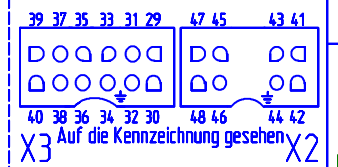

- E1 Backofenleuchte rechts
- E2 Backofenleuchte links
- H1 BO-Regelspieltampe rot
- H2 Betriebsanzeigelampe gelb
- M1 Umluftgebläsemotor
- M2 Kühlgebläsemotor
- N1 Kochstellenregler vorne rechts
- N2 Kochstellenregler hinten rechts
- N3 Kochstellenregler hinten links
- N4 Kochstellenregler vorne links
- N5 BO-Temperaturregler
- N6 Temp.-Regler BO-Lüfternauf
- N11 Selbst rueckst Temperaturbegrenzer
- P1 Uhr
- R1 Heizkörper Unterhitze
- R2 Heizkörper Oberhitze
- R3 Heizkörper Grill
- R4 Heizkörper Umluft
- S1 BO-Wahlschalter
- S3 Knebelschalter
- S4 Türüberwachungsschalter rechts unten
- T2 Lampentrennftra
- X1 Netzklemme
- X2 Muldenstecker
- X3 Muldenstecker
- X4 Grillsteckdose
- X5 Interner Verbindungsstecker
- X6 Steckbuche für Fleischspieß
- X11 Interner Verbindungsstecker
- Z1 Netzfilter

BO-Wahlschalter

	1	2	3	4	5	6	7	8
P1	X	X	X	X	X	X	X	X
P2	X	X	X	X	X	X	X	X
P3	X	X	X	X	X	X	X	X
P4	X	X	X	X	X	X	X	X
P5	X	X	X	X	X	X	X	X
P6	X	X	X	X	X	X	X	X
P7	X	X	X	X	X	X	X	X
P8	X	X	X	X	X	X	X	X
P9	X	X	X	X	X	X	X	X