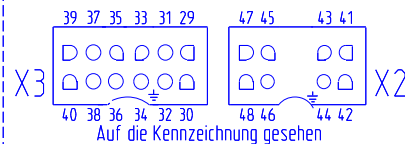

- E1 Backofenleuchte rechts
- E2 Backofenleuchte links
- H1 BO-Regelspiellampe rot
- H2 Betriebsanzeigelampe gelb
- H4 Betriebsanzeigelampe
- M1 Umluftgebläsemotor
- M2 Kühlgebläsemotor
- N1 Kochstellenregler vorne rechts
- N2 Kochstellenregler hinten rechts
- N3 Kochstellenregler hinten links
- N4 Kochstellenregler vorne links
- N5 BO-Temperaturregler
- N6 Temp.-Regler BO-Lüfternachlauf
- N11 Selbst.rueckst.Temperaturbegrenzer Uhr
- P1 Heizkörper Unterhitze
- R2 Heizkörper Oberhitze
- R3 Heizkörper Grill
- R4 Heizkörper Umluft
- S1 BO-Wahlschalter
- S4 Türüberwachungsschalter rechts unten
- T2 Lampentrenntrafo
- X1 Netzklemme
- X2 Muldenstecker
- X3 Muldenstecker
- X4 Grillsteckdose
- X5 Interner Verbindungsstecker
- X6 Steckbuchse für Fleischspieß
- X11 Interner Verbindungsstecker
- Z1 Netzfilter

	1	2	3	4	5
			P1	P2	P3
0					
1			x	x	x
2		x	x	x	x
3		x	x	x	x
4	x			x	x

Datum	06.02.97	<p>Das Zentrum guter Küche GELSENKIRCHEN</p>				Modell-Nr.: EEH 615.0	Type: KEH 031	
Bearb.	Düppe				06.02.97	Schulz	Schaltbild-Nr.: 779892-4a	Blatt 1
Gepr.			And.Index	Pfad	Beschreibung der Änderung	Datum	Name	von 1 BIL