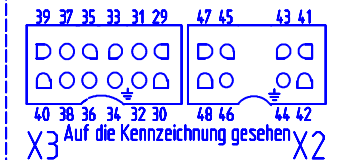

- A1 Betriebsartanzeige
- A2 Drehgeberplatine
- E1 Backofenleuchte rechts
- E2 Backofenleuchte links
- H1 BO-Regelspiel Lampe rot
- H2 Betriebsanzeigelampe gelb
- M1 Umluftgebläsemotor
- M2 Kühlgebläsemotor
- N1 Kochstellenregler vorne rechts
- N2 Kochstellenregler hinten rechts
- N3 Kochstellenregler hinten links
- N4 Kochstellenregler vorne links
- N5 BO-Temperaturregler
- N6 Temp.-Regler BO-Löffernachlauf
- N11 Selbst.rueckst.Temperaturbegrenzer
- P1 Uhr
- R1 Heizkörper Unterhitze
- R2 Heizkörper Oberhitze
- R3 Heizkörper Grill
- R4 Heizkörper Umluft
- S1 BO-Wahlschalter
- S3 Knebelschalter
- S4 Türüberwachungsschalter rechts unten
- T2 Lampentrenntrafo
- X1 Netzklemme
- X2 Muldenstecker
- X3 Muldenstecker
- X4 Grillsteckdose
- X5 Interner Verbindungsstecker
- X6 Steckbuchse für Fleischspieß
- X11 Interner Verbindungsstecker
- Z1 Netzfilter

BO-Wahlschalter

	1	2	3	4	5	6	7	8
P1	P2	P3	P4	P5	P6	P7	P8	
0	X					X	X	
1	X	X	X			X	X	
2	X	X	X	X	X	X	X	
3	X			X	X	X	X	
4	X			X	X	X	X	
5	X			X	X	X	X	
6	X				X	X	X	
7	X			X	X	X	X	
8	X	X	X	X	X	X	X	
9	X	X	X	X	X	X	X	