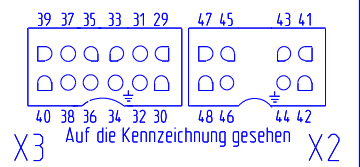

- E1 Backofenleuchte rechts
- H1 BO-Regelspiellampe rot
- H11-16 Knebelbeleuchtung
- M1 Umluftgebläsemotor
- M2 Kühlgebläsemotor
- N1 Kochstellenregler vorne rechts
- N2 Kochstellenregler hinten rechts
- N3 Kochstellenregler hinten links
- N4 Kochstellenregler vorne links
- N5 BO-Temperaturregler
- N6 Temp.-Regler BO-Lüfternachlauf
- N11 Selbst.ruecksf. Temperaturbegrenzer
- P1 Uhr
- R1 Heizkörper Unterhitze
- R2 Heizkörper Oberhitze
- R3 Heizkörper Grill
- R4 Heizkörper Umluft
- S1 BO-Wahlschalter
- T2 Lampentrenntrafo
- X1 Netzklemme
- X2 Muldenstecker
- X3 Muldenstecker
- X5 Interner Verbindungsstecker

Modell-Nr.: EEH 6250.0
Schaltbild-Nr.: 779916-4

Type:	
Blatt	1
von	1
Bl.	