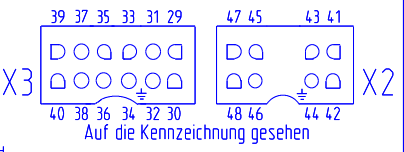

- E1 Backofenleuchte rechts
- E2 Backofenleuchte links
- H1 BO-Regelspiellampe rot
- H2 Betriebsanzeigelampe gelb
- H4 Betriebsanzeigelampe
- M1 Umluftgebläsemotor
- M2 Kühlgebläsemotor
- N1 Kochstellenregler vorne rechts
- N2 Kochstellenregler hinten rechts
- N3 Kochstellenregler hinten links
- N4 Kochstellenregler vorne links
- N5 BO-Temperaturregler
- N6 Temp.-Regler BO-Lüfternachlauf
- N11 Selbst rueckst Temperaturbegrenzer
- P1 Uhr
- R1 Heizkörper Unterhitze
- R2 Heizkörper Oberhitze
- R3 Heizkörper Grill
- R4 Heizkörper Umluft
- S1 BO-Wahlschalter
- S4 Türüberwachungsschalter rechts unten
- T2 Lampentrenntrafo
- X1 Netzklemme
- X2 Muldenstecker
- X3 Muldenstecker
- X4 Grillsteckdose
- X5 Interner Verbindungsstecker
- X6 Steckbuchse für Fleischspieß
- X11 Interner Verbindungsstecker
- Z1 Netzfilter

BO-Wahlschalter

	1	2	3	4	5	6	7	8
P1	P2	P3	P4	P5	P6	P7	P8	
0								
1	X						X	X
2	X	X	X				X	X
3	X			X	X		X	X
4	X			X	X		X	X
5	X			X			X	X
6	X				X	X	X	X
7	X			X	X	X	X	X
8	X	X	X	X	X		X	X
9	X	X	X	X	X	X	X	X