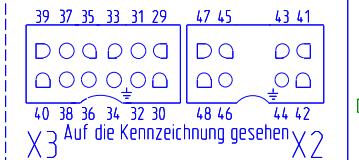

- A1 Betriebsartanzeige
- A2 Drehgeberplatine
- E1 Backofenleuchte rechts
- E2 Backofenleuchte links
- H1 BO-Regelspiellampe rot
- H2 Betriebsanzeigelampe gelb
- M1 Umluftgebläsemotor
- M2 Kühlgebläsemotor
- N1 Kochstellenregler vorne rechts
- N2 Kochstellenregler hinten rechts
- N3 Kochstellenregler hinten links
- N4 Kochstellenregler vorne links
- N5 BO-Temperaturregler
- N6 Temp.-Regler BO-Lüfternachlauf
- N11 Selbst.rueckst.Temperaturbegrenzer
- P1 Uhr
- R1 Heizkörper Unterhitze
- R2 Heizkörper Oberhitze
- R3 Heizkörper Grill
- R4 Heizkörper Umluft
- S1 BO-Wahlschalter
- S3 Knebelschalter
- S4 Türüberwachungsschalter rechts unten
- T2 Lampentrenntrafo
- X1 Netzklemme
- X2 Muldenstecker
- X3 Muldenstecker
- X4 Grillsteckdose
- X5 Interner Verbindungsstecker
- X6 Steckbuchse für Fleischspieß
- X11 Interner Verbindungsstecker
- Z1 Netzfilter

BO-Wahlschalter

	1	2	3	4	5	6	7	8
P1	X							X
P2	X	X	X					X
P3	X			X	X			X
P4	X				X			X
P5	X			X				X
P6	X					X	X	X
P7	X			X		X	X	X
P8	X	X	X	X	X			X
P9	X	X	X	X	X			X

Datum	26.04.01
Bearb.	Feldmann
Gepr.	

Küppersbusch
Das Zentrum guter Küche
GELSENKIRCHEN

And Index	Pfad	Beschreibung der Änderung	Datum	Name

Modell-Nr.: EEH 6600.0-68
Schaltbild-Nr.: 779924-4

Type: KEH XXX
Blatt 1
von 1 Bl.