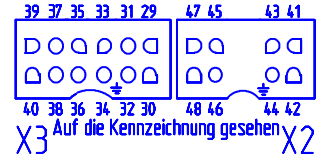

- E1 Backofenleuchte rechts
- E2 Backofenleuchte links
- H1 BO-Regelspiel Lampe rot
- H2 Betriebsanzeigelampe gelb
- M1 Umluftgebläsemotor
- M2 Kühlgebläsemotor
- N1 Kochstellenregler vorne rechts
- N2 Kochstellenregler hinten rechts
- N3 Kochstellenregler hinten links
- N4 Kochstellenregler vorne links
- N5 BO-Temperaturregler
- N6 Temp.-Regler BO-Löffernauf
- N11 Selbst rueckst Temperaturbegrenzer
- P1 Uhr
- R1 Heizkörper Unterhitze
- R2 Heizkörper Oberhitze
- R3 Heizkörper Grill
- R4 Heizkörper Umluft
- S1 BO-Wahlschalter
- S3 Knebelschalter
- S4 Türüberwachungsschalter rechts unten
- T2 Lampentrenntrafo
- X1 Netzklammer
- X2 Muldenstecker
- X3 Muldenstecker
- X4 Grillsteckdose
- X5 Interner Verbindungsstecker
- X6 Steckbuchse für Fleischspieß
- X11 Interner Verbindungsstecker
- Z1 Netzfilter