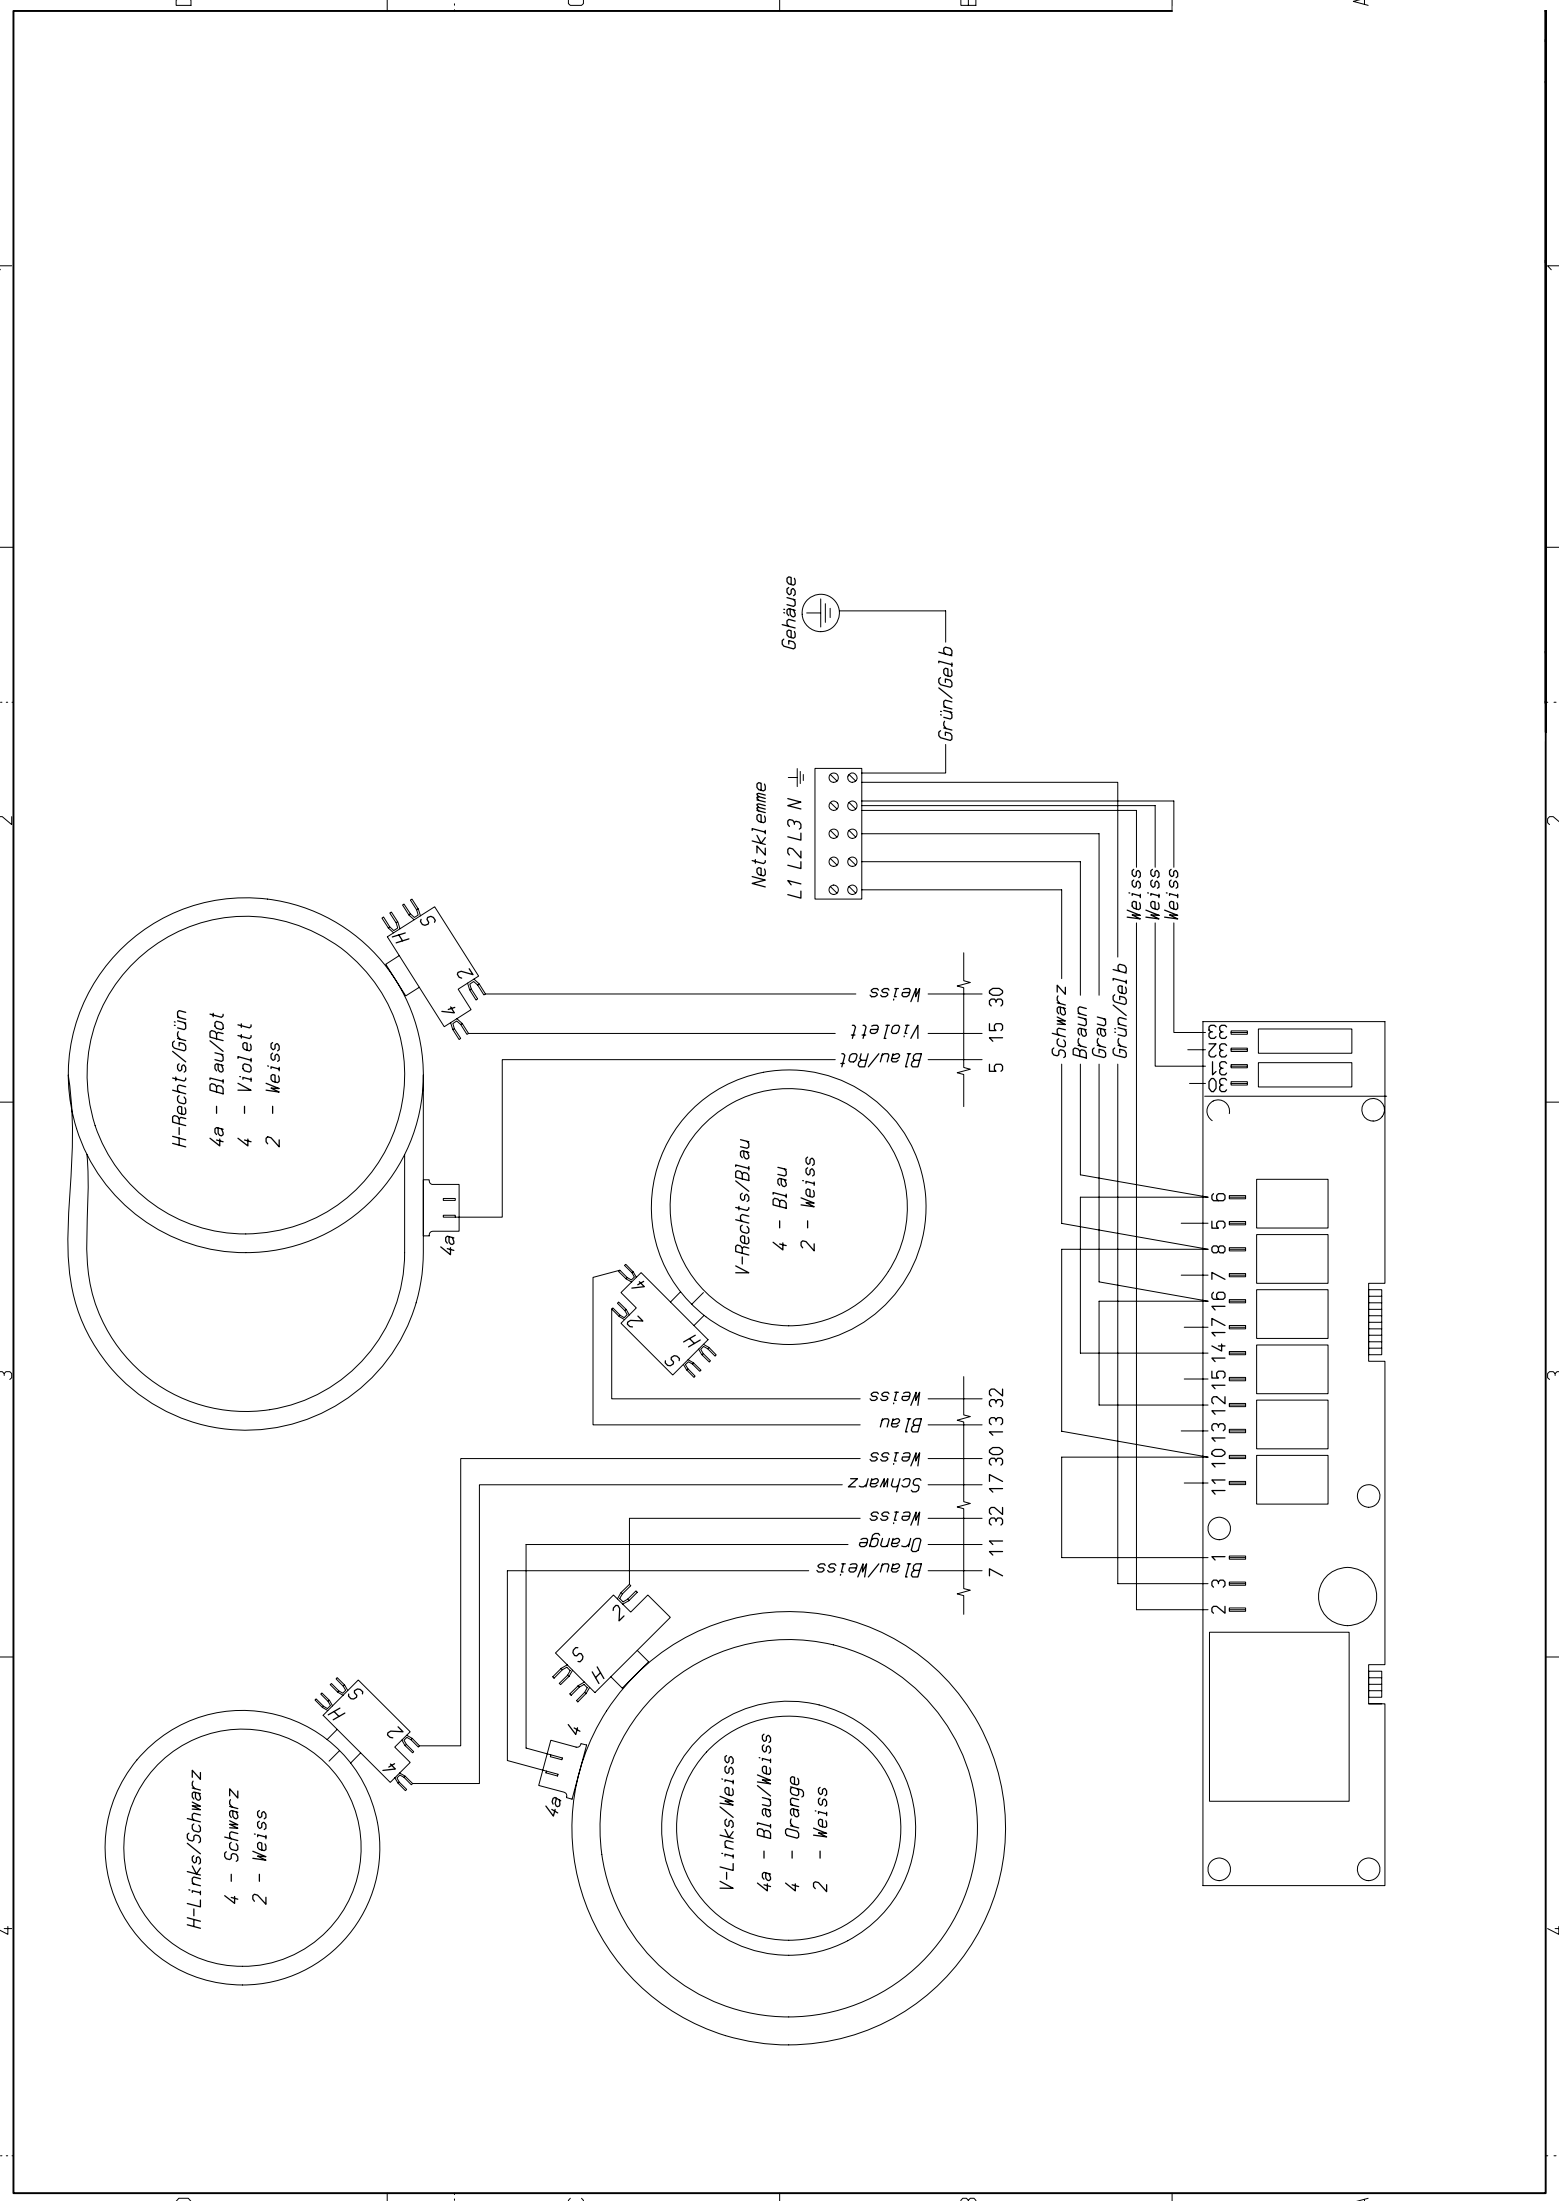

H-Rechts/Grün  
 4a - Blau/rot  
 4 - Violett  
 2 - Weiss

V-Rechts/Blau  
 4 - Blau  
 2 - Weiss

H-Links/Schwarz  
 4 - Schwarz  
 2 - Weiss

V-Links/Weiss  
 4a - Blau/Weiss  
 4 - Orange  
 2 - Weiss

Netzklemme  
 L1 L2 L3 N

Gehäuse

Grün/Gelb

Weiss  
 Violett  
 Blau/Rot  
 5 15 30

Weiss  
 Blau  
 Weiss  
 Schwarz  
 Weiss  
 Orange  
 Blau/Weiss  
 7 11 32 17 30 13 32

Schwarz  
 Braun  
 Grau  
 Grün/Gelb  
 Weiss  
 Weiss

2 3 1 11 10 13 12 15 14 17 16 7 8 5 6