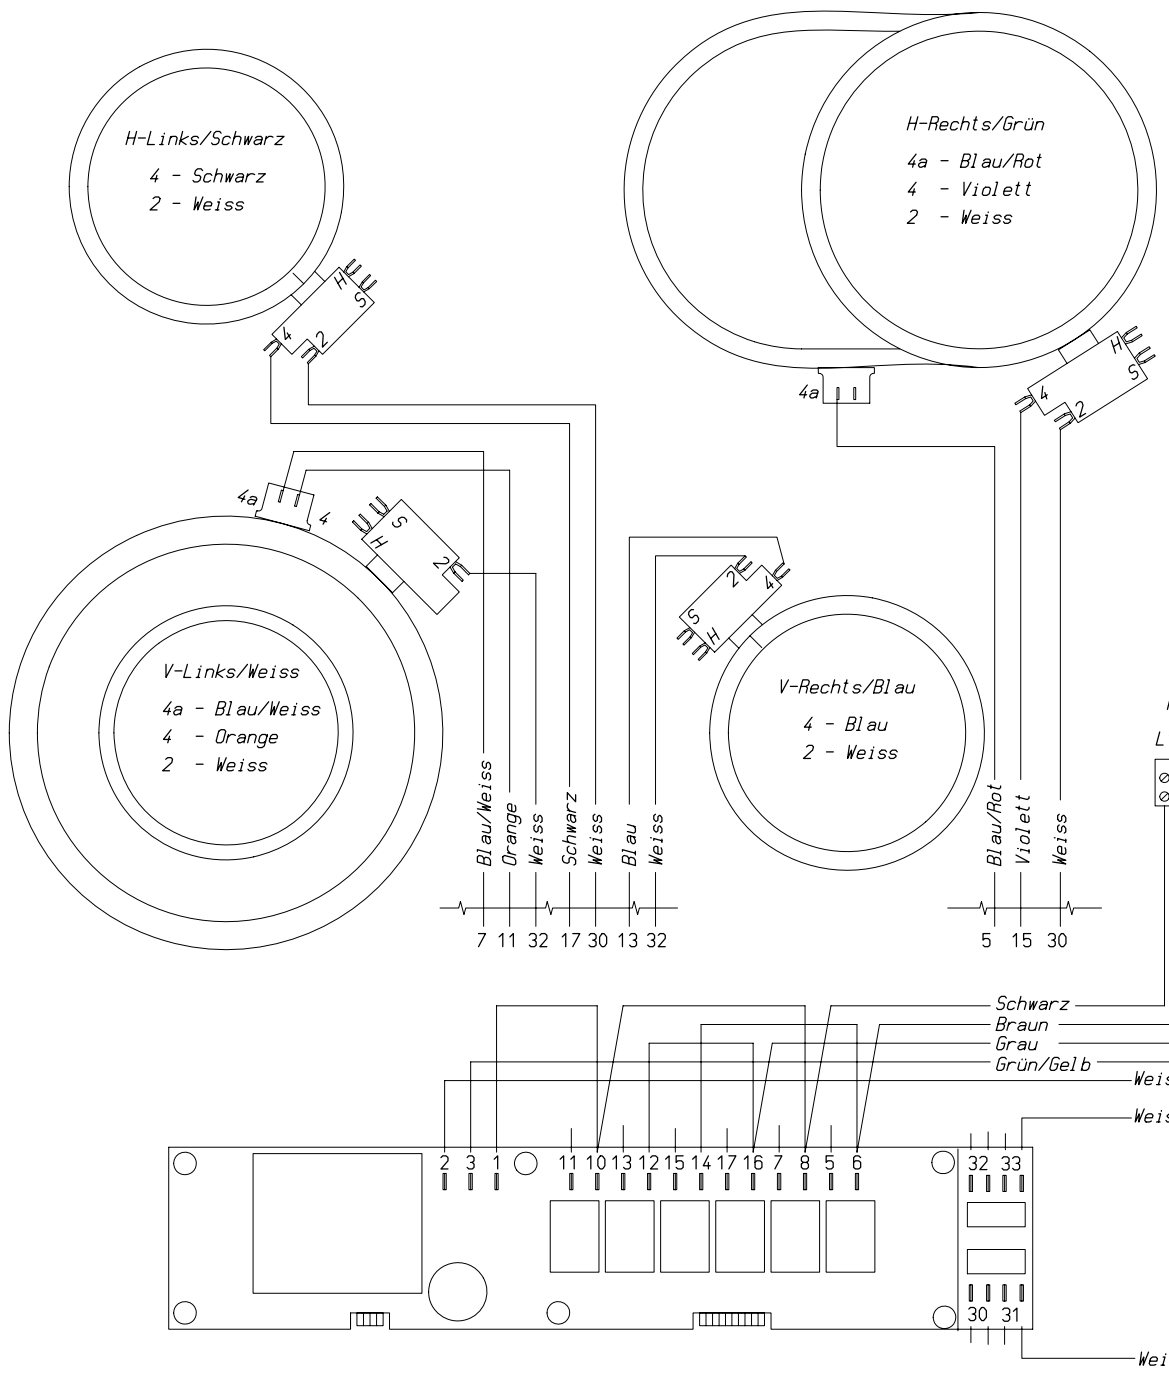

4

3

2

1

4

3

2

H-Links/Schwarz

4 - Schwarz
2 - Weiss

H-Rechts/Grün

4a - Blau/Rot
4 - Violett
2 - Weiss

V-Links/Weiss

4a - Blau/Weiss
4 - Orange
2 - Weiss

V-Rechts/Blau

4 - Blau
2 - Weiss

Blau/Weiss 7 11 32
 Orange 17 30
 Weiss 13 32

Blau/Rot 5 15 30
 Violett
 Weiss

Netzklemme

L1 L2 L3 N

Gehäuse

Schwarz
 Braun
 Grau
 Grün/Gelb

Weiss
 Weiss

Weiss

Grün/Gelb