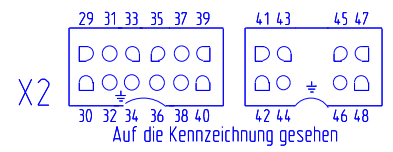

- H2 Restwaermeanzeige 4-fach
- R1 Strahlheizkoerper vorn links
- R2 Strahlheizkoerper hinten links
- R3 Strahlheizkoerper hinten rechts
- R4 Strahlheizkoerper vorn rechts
- X2 Muldenstecker

Datum	31.03.94	<p><b>Küppersbusch</b> Das Zentrum guter Küche GELSENKIRCHEN</p>	AndIndex	Pfad	Beschreibung der Änderung	Datum	Name	Modell-Nr.: EK630.10-7	Type: KEM022	
Bearb.	Balzer								Schaltbild-Nr.: 77 9854-4	Blatt 1
Gepr.										von 1 BIL