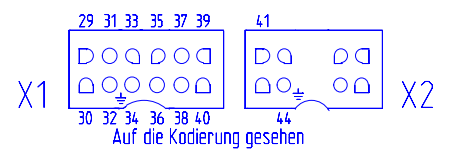

- H Restwärmeanzeige
- N Stabregler Temperaturbegrenzer
- R1 Strahlheizkörper vorne links
- R2 Strahlheizkörper hinten links
- R3 Strahlheizkörper hinten rechts
- R4 Strahlheizkörper vorne rechts
- S Stabregler Restwärme
- X1 Muldenstecker 12pol.
- X2 Muldenstecker 8pol.

AC 230V 50Hz 7,2KW

Datum	15.09.94	<p>Das Zentrum guter Küche GELSENKIRCHEN</p>	And.Index	Pfad	Beschreibung der Änderung	Datum	Name	Modell-Nr.: EK604.2 EKR604.2	Type: KEM064
Bearb.	Balzer						Schaltbild-Nr.: 77 9856-4		Blatt 1
Gepr.									von 1 Btl.