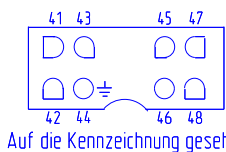

- H Restwärmeanzeige
- N Stabregler Temperaturbegrenzer
- R1 Strahlheizkörper vorne links
- R2 Strahlheizkörper hinten links
- R3 Strahlheizkörper hinten rechts
- R4 Strahlheizkörper vorne rechts
- S Stabregler Restwärme
- X1 Muldenstecker 12pol.-8pol.

AC 230V 50Hz

EK600.1	6,3KW	KEM062
EK602.1	6,4KW	KEM063
EKR600.1	6,4KW	KEM022

Steckverteiler Wanne

Datum	16.09.94	<p>Das Zentrum guter Küche GELSENKIRCHEN</p>	<table border="1"> <tr> <td>α</td> <td>KEM022 hinzu, 33-42</td> <td>18.195</td> <td>Fischer</td> </tr> <tr> <td>AndIndex</td> <td>Pfad</td> <td>Beschreibung der Änderung</td> <td>Datum</td> <td>Name</td> </tr> </table>	α	KEM022 hinzu, 33-42	18.195	Fischer	AndIndex	Pfad	Beschreibung der Änderung	Datum	Name	Modell-Nr.:	EK600.1 EK602.1 EKR600.1	Type:	
α	KEM022 hinzu, 33-42			18.195	Fischer											
AndIndex	Pfad			Beschreibung der Änderung	Datum	Name										
Bearb.	Balzer	Schaltbild-Nr.:	77 9857-4 α	Blatt	1											
Gepr.				von	1	Bil.										