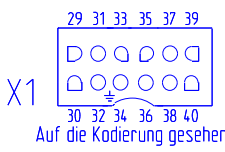

- H Restwärmeanzeige
- N Stabregler Temperaturbegrenzer
- R1 Strahlheizkörper vorne links
- R2 Strahlheizkörper hinten links
- R3 Strahlheizkörper hinten rechts
- R4 Strahlheizkörper vorne rechts
- S Stabregler Restwärme
- X1 Muldenstecker 12pol.-8pol.

AC 230V 50Hz

EK600.1	6,3KW	KEM062
EK602.1	6,4KW	KEM063
EKR600.1	6,4KW	KEM022

Steckverteiler Wanne

Datum	16.09.94	<p>Das Zentrum guter Küche GELSENKIRCHEN</p>	<table border="1"> <tr> <td>α</td> <td>KEM022 hinzu, 33-42</td> <td>18.195</td> <td>Fischer</td> </tr> <tr> <td>AndIndex</td> <td>Pfad</td> <td>Beschreibung der Änderung</td> <td>Datum</td> <td>Name</td> </tr> </table>	α	KEM022 hinzu, 33-42	18.195	Fischer	AndIndex	Pfad	Beschreibung der Änderung	Datum	Name	Modell-Nr.:	EK600.1 EK602.1 EKR600.1	Type:	
α	KEM022 hinzu, 33-42			18.195	Fischer											
AndIndex	Pfad			Beschreibung der Änderung	Datum	Name										
Bearb.	Balzer	Schaltbild-Nr.:	77 9857-4 α	Blatt	1											
Gepr.				von	1	Bil.										