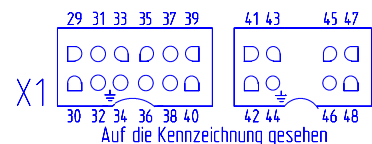

AC 230V 50Hz 7.35kW

Steckverteiler Wanne

Datum	23.05.95	<p>Das Zentrum guter Küche GELSENKIRCHEN</p>	And.Index	Pfad	Beschreibung der Änderung	Datum	Name	Modell-Nr.: EKR804.2M	Type: KEM075	
Bearb.	Balzer								Schaltbild-Nr.: 77 9873-4	Blatt 1
Gepr.										von 1 Btl.