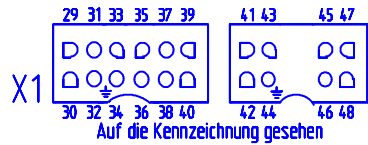

- H2 Restwärmanzeige 4-fach
- H5 Restwärmanzeige Warmhalteplatte
- N Temperaturwächter
- R1 Strahlheizkörper vorne links
- R2 Strahlheizkörper hinten links
- R3 Strahlheizkörper hinten rechts
- R4 Strahlheizkörper vorne rechts
- R5 Warmhalteplatte
- S1 Berührungsschalter
- X1 Muldenstecker

AC 230V 50Hz 7.35kW

Steckverteiler Wanne

Datum	20.12.95	<p>Das Zentrum guter Köche GELSENKIRCHEN</p>	Änd.Index	Pfad	Beschreibung der Änderung	Datum	Name	Modell-Nr.: EKR804.2M-13	Type: KEM075	
Bearb.	Balzer								Schaltbild-Nr.: 77 9877-4	Blatt 1
Gepr.										von 1 BIL