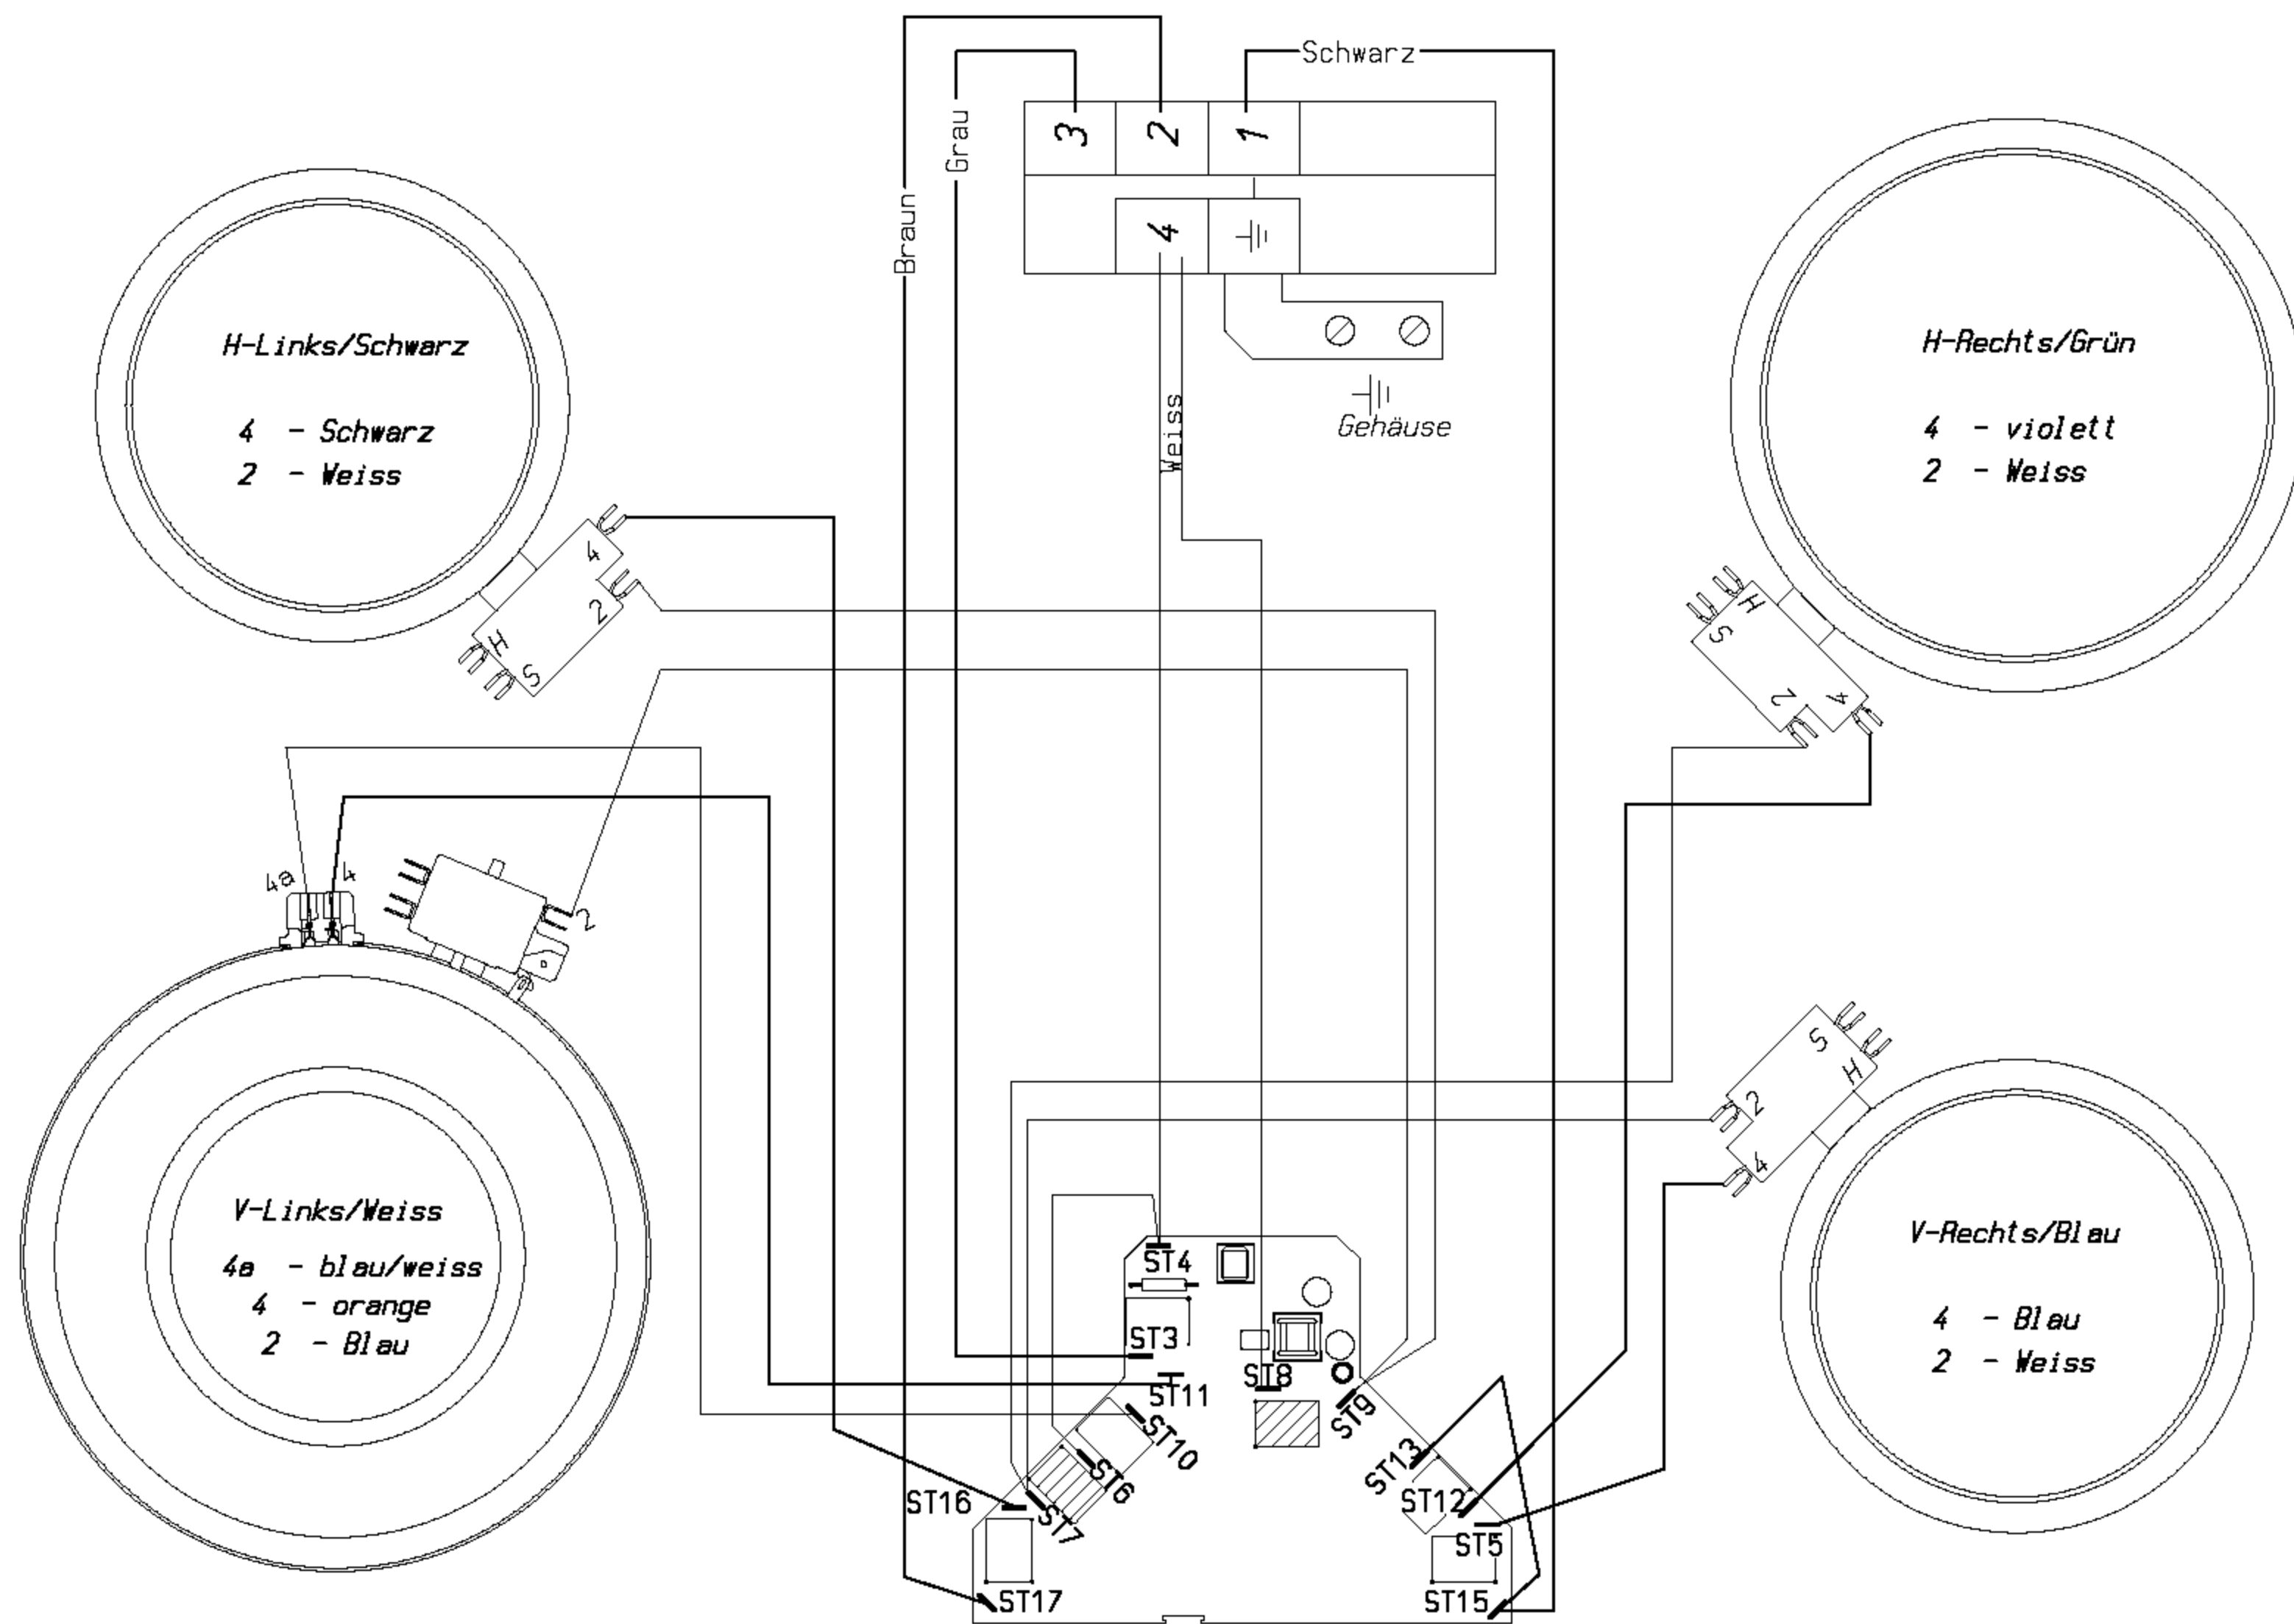

Netzklemme

Maßstab 1:1	EKE 6141.0F	Ersetzt für/durch	Teil-Nr.	Formel A2
		01-127755	Index 00	Blatt 01