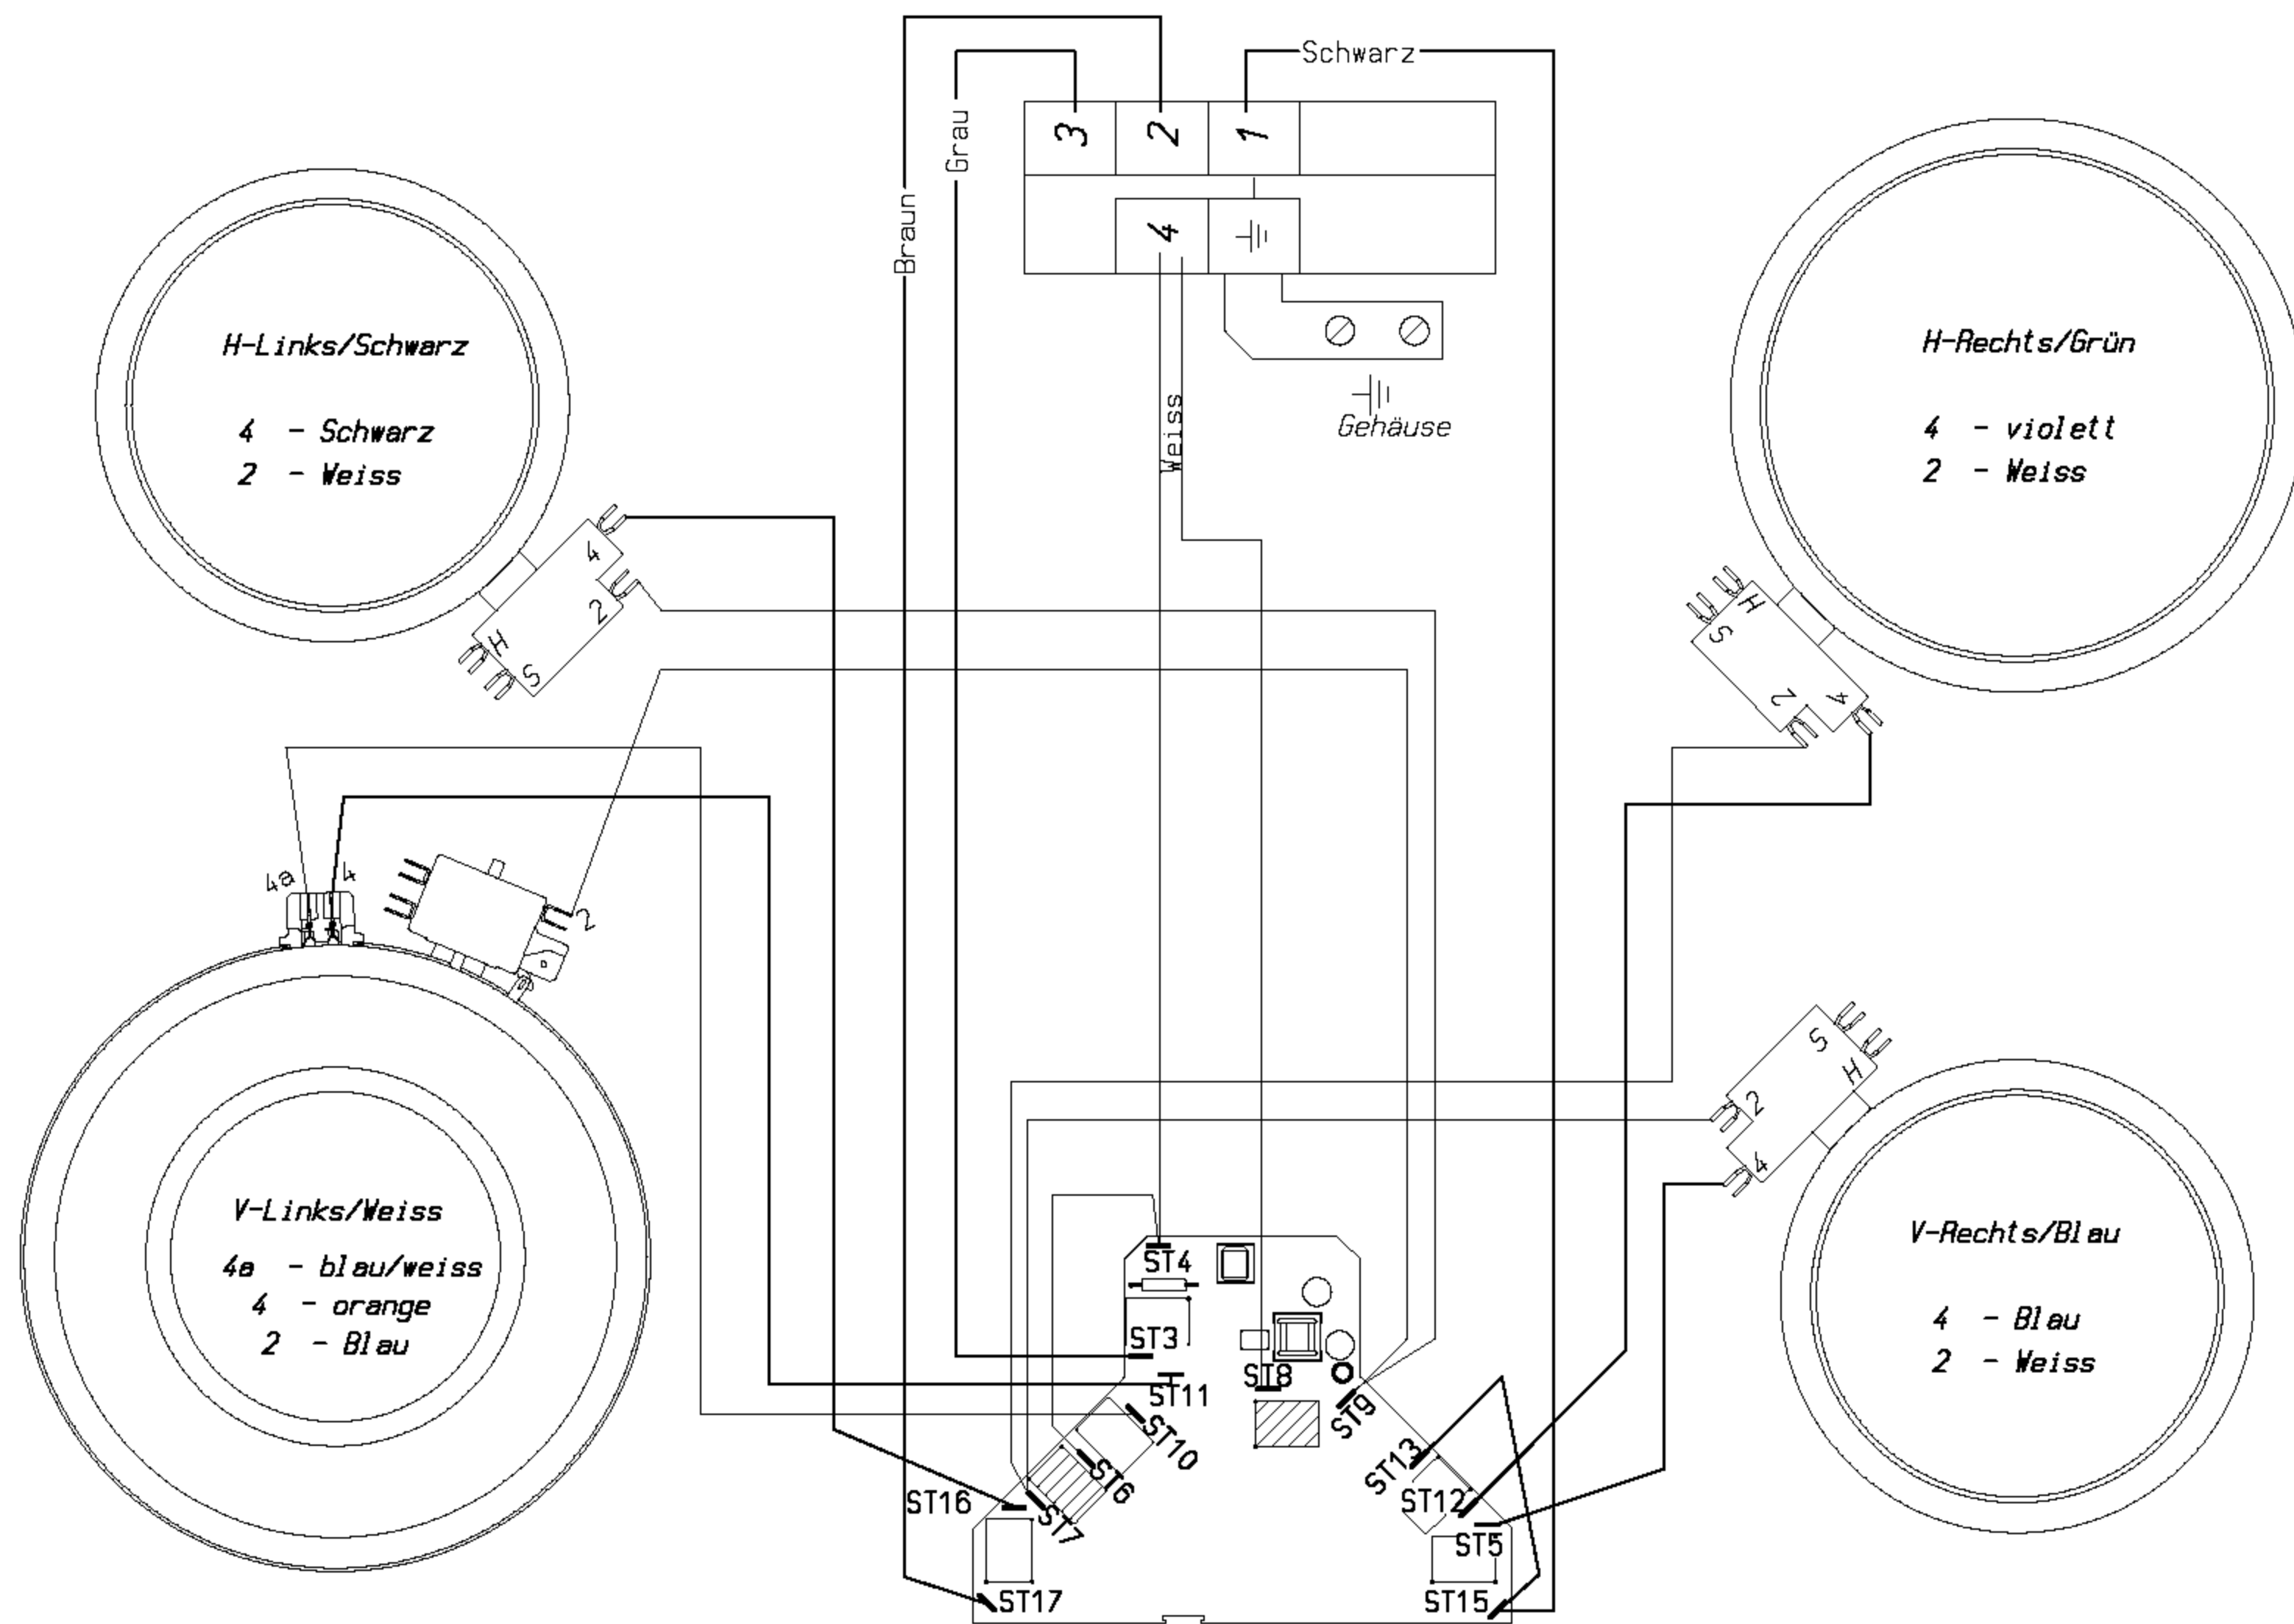

Netzkl emme

Masstab 1:1	<b>EKE 8141.0F</b>	Ersetzt für/durch	Teil-Nr.	Formel A2
		01-127755	Index 00	Blatt 01