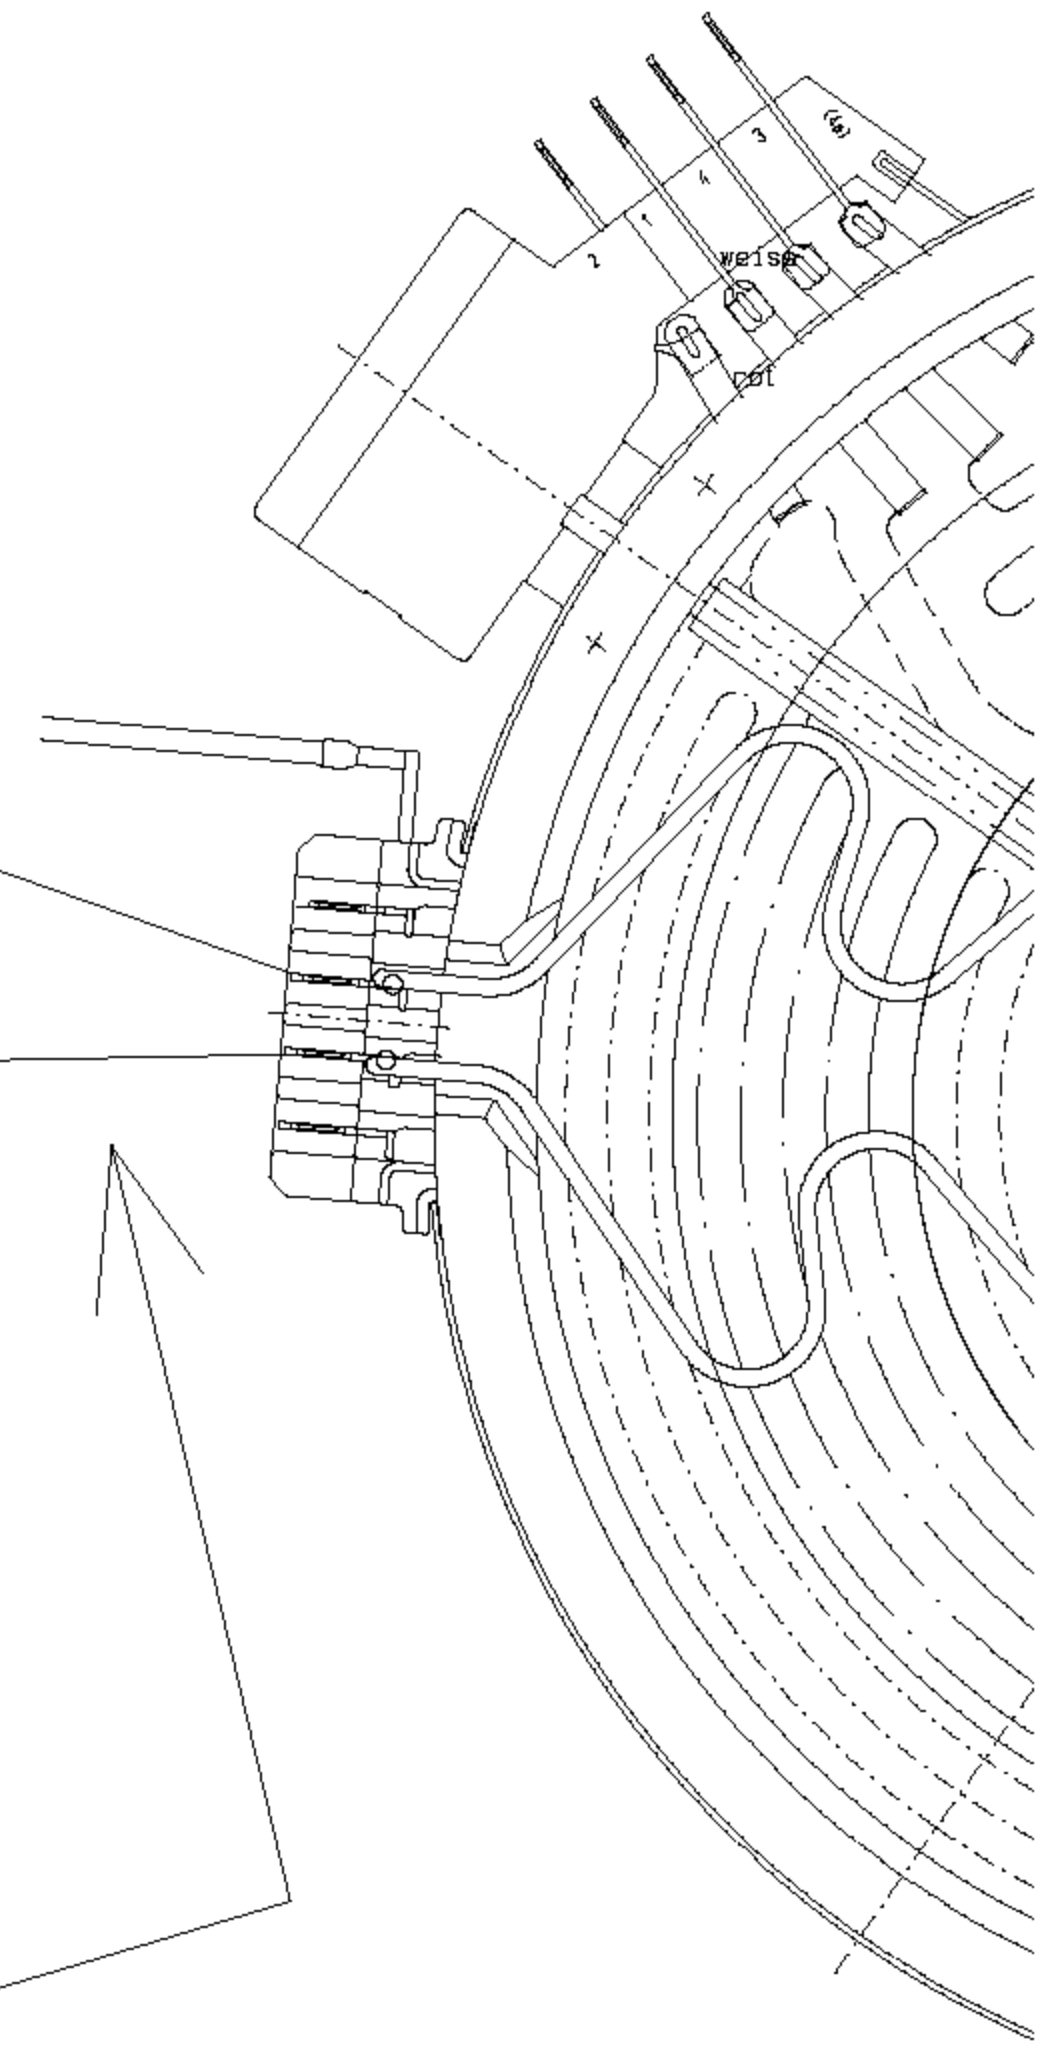

TE Litzensatz 01-128583

* farbige Kabelbinder

Nur bei Modell mit TE

Nach Muster gesteckt und gebündelt Seckfahnen FSH 6,3mm

Litzen: 1mm² Silikon Kerbzäh, Längentoleranzen 3%

Anschlagteile und Litzen gem. Lieferanweisung LA/06/00/01