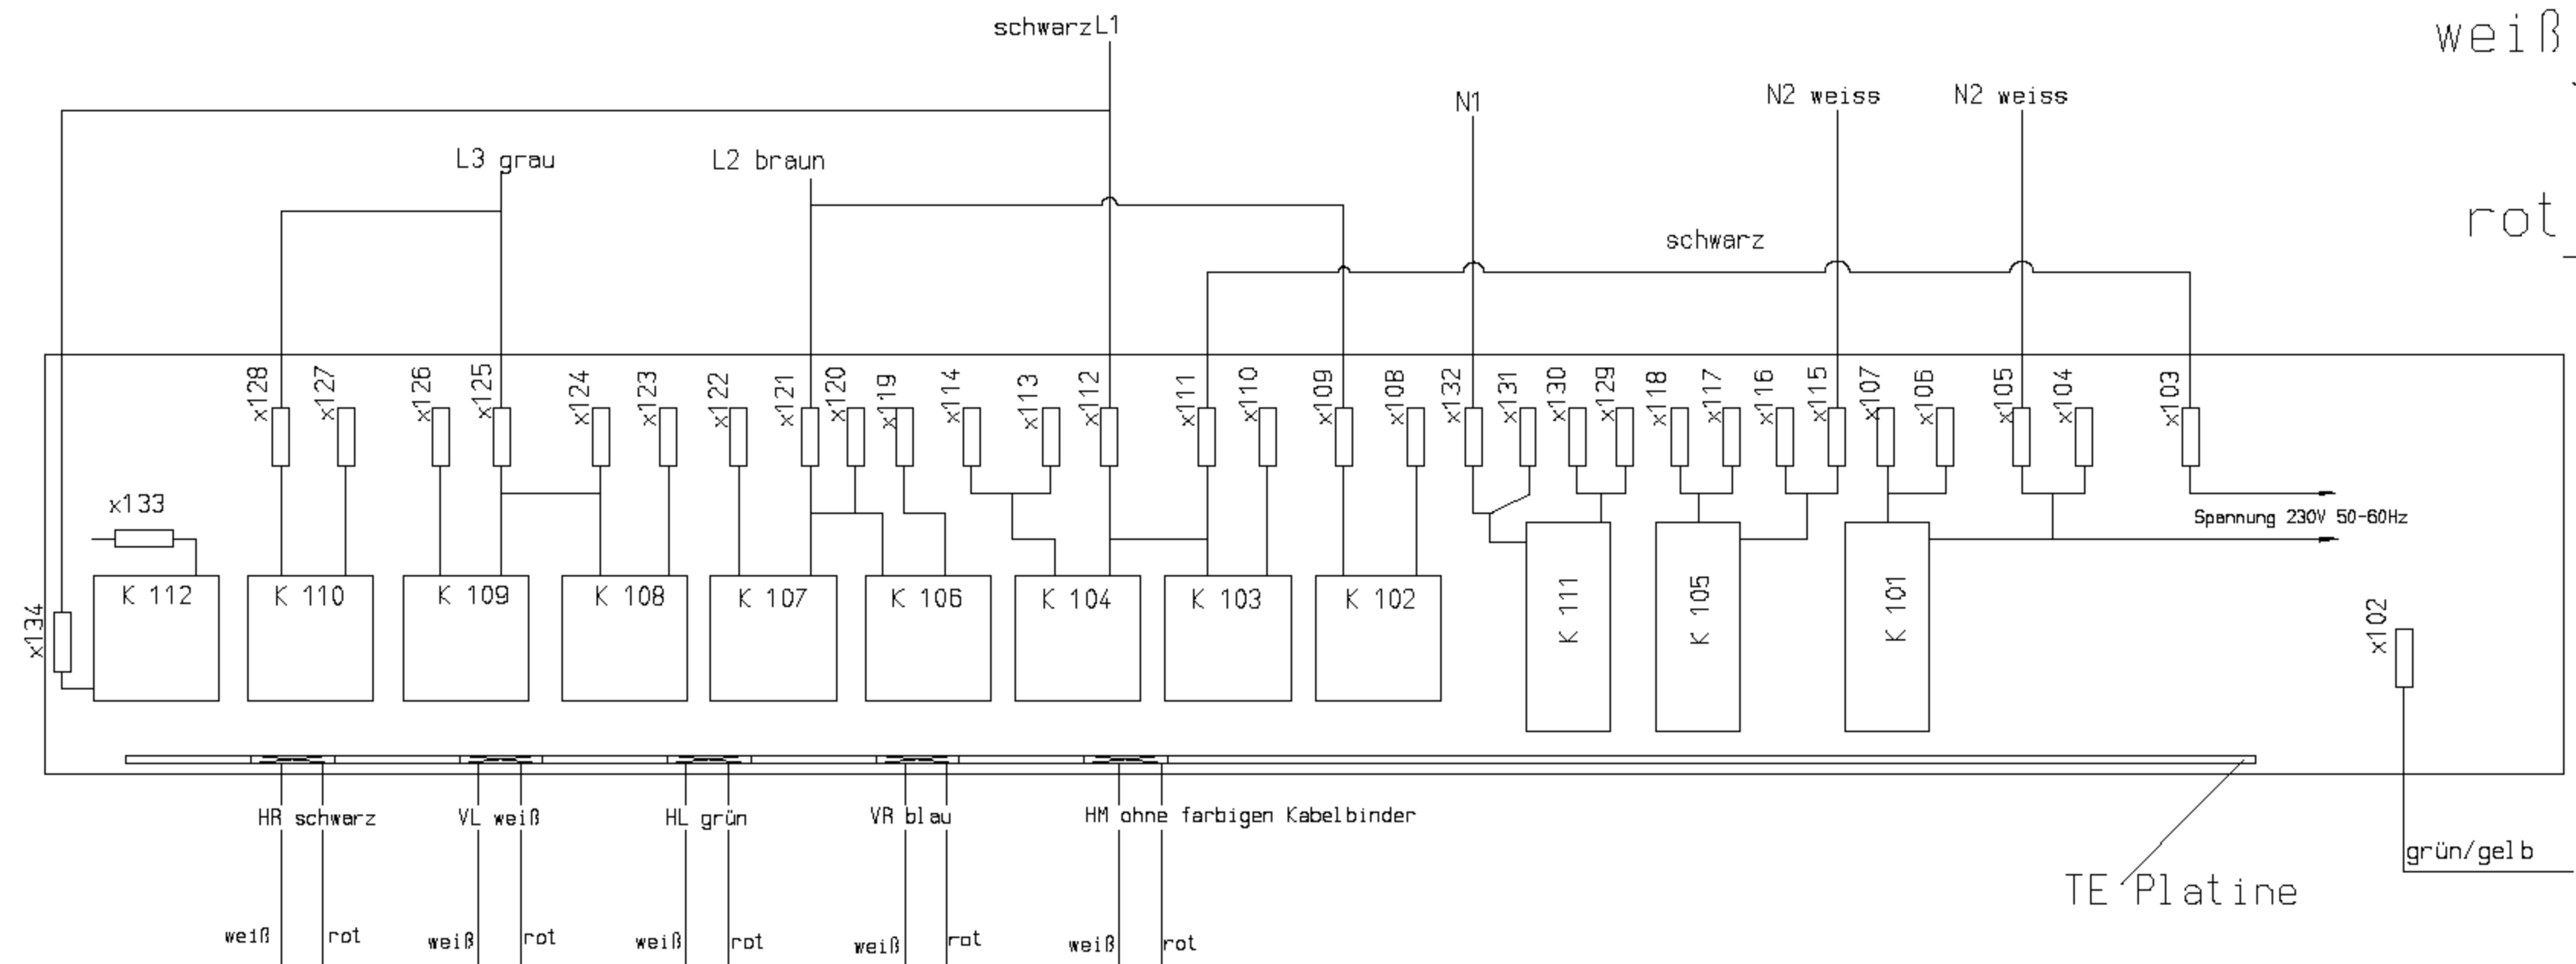

TE Litzensatz 01-128583

* farbige Kabelbinder

Nur bei Modell mit TE

Nach Muster gesteckt und gebündelt Seckfahnen FSH 6,3mm

Litzen: 1mm² Silikon Kerbzäh, Längentoleranzen 3%

Anschlagteile und Litzen gem. Lieferanweisung LA/06/00/01