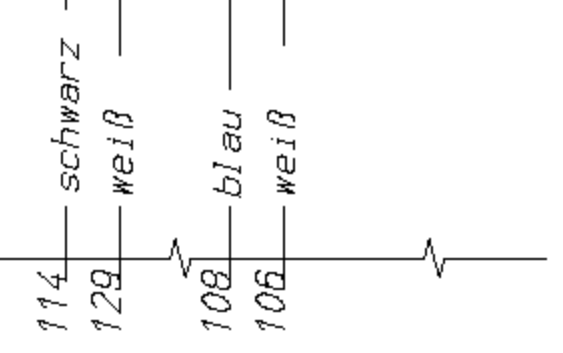

TE Litzensatz 01-128583

* farbige Kabelbinder

Nur bei Modell mit TE

Nach Muster gesteckt und gebündelt Seckfahnen FSH 6,3mm

Litzen: 1mm² Silikon Kerbzäh, Längentoleranzen 3%

Anschlagteile und Litzen gem. Lieferanweisung LA/06/00/01