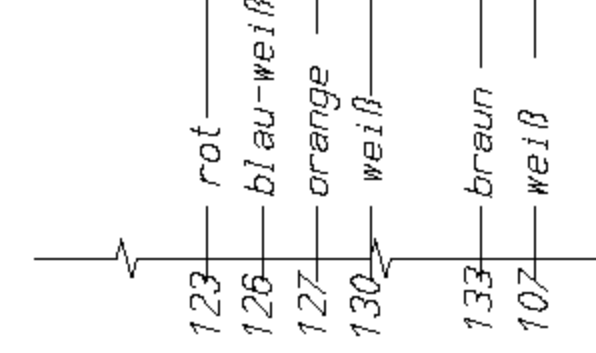

TE Litzensatz 01-128583

* farbige Kabelbinder

Nur bei Modell mit TE

Nach Muster gesteckt und gebündelt Seckfahnen FSH 6,3mm

Litzen: 1mm² Silikon Kerbzäh, Längentoleranzen 3%

Anschlagteile und Litzen gem. Lieferanweisung LA/06/00/01