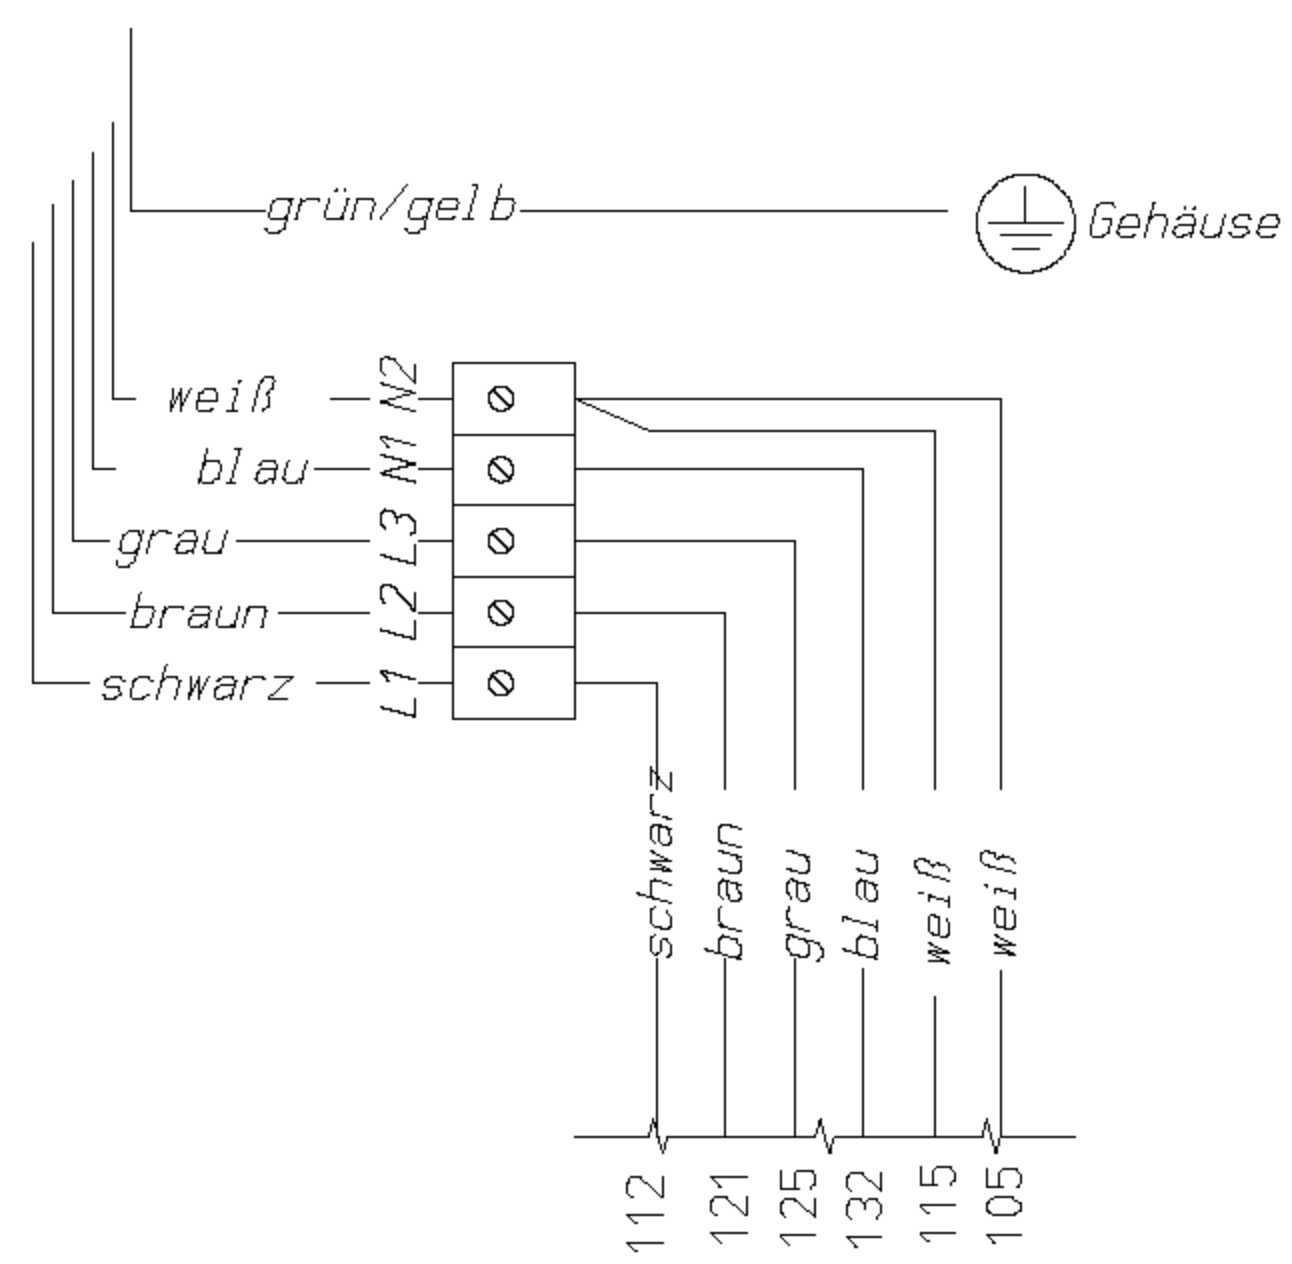

TE Litzensatz 01-128583

* farbige Kabelbinder

Nur bei Modell mit TE

Nach Muster gesteckt und gebündelt Seckfahnen FSH 6,3mm

Litzen: 1mm² Silikon Kerbzäh, Längentoleranzen 3%

Anschlagteile und Litzen gem. Lieferanweisung LA/06/00/01