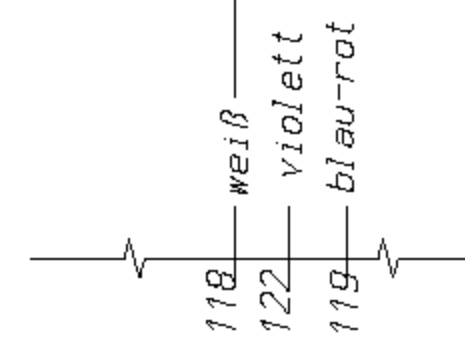

TE Litzensatz 01-128583

* farbige Kabelbinder

Nur bei Modell mit TE

Nach Muster gesteckt und gebündelt Seckfahnen FSH 6,3mm

Litzen: 1mm² Silikon Kerbzäh, Längentoleranzen 3%

Anschlagteile und Litzen gem. Lieferanweisung LA/06/00/01