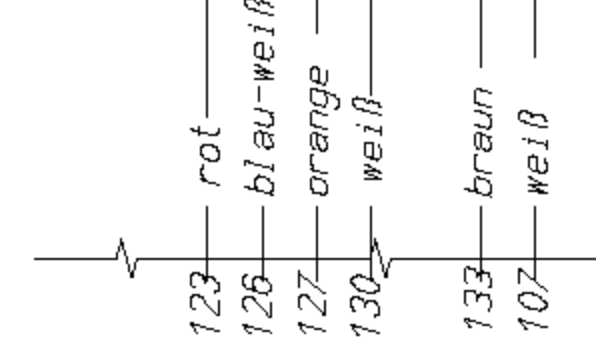

TE Litzensatz 01-128583

\* farbige Kabelbinder

Nur bei Modell mit TE

Nach Muster gesteckt und gebündelt Seckfahnen FSH 6,3mm

Litzen: 1mm<sup>2</sup> Silikon Kerbzäh, Längentoleranzen 3%

Anschlagteile und Litzen gem. Lieferanweisung LA/06/00/01