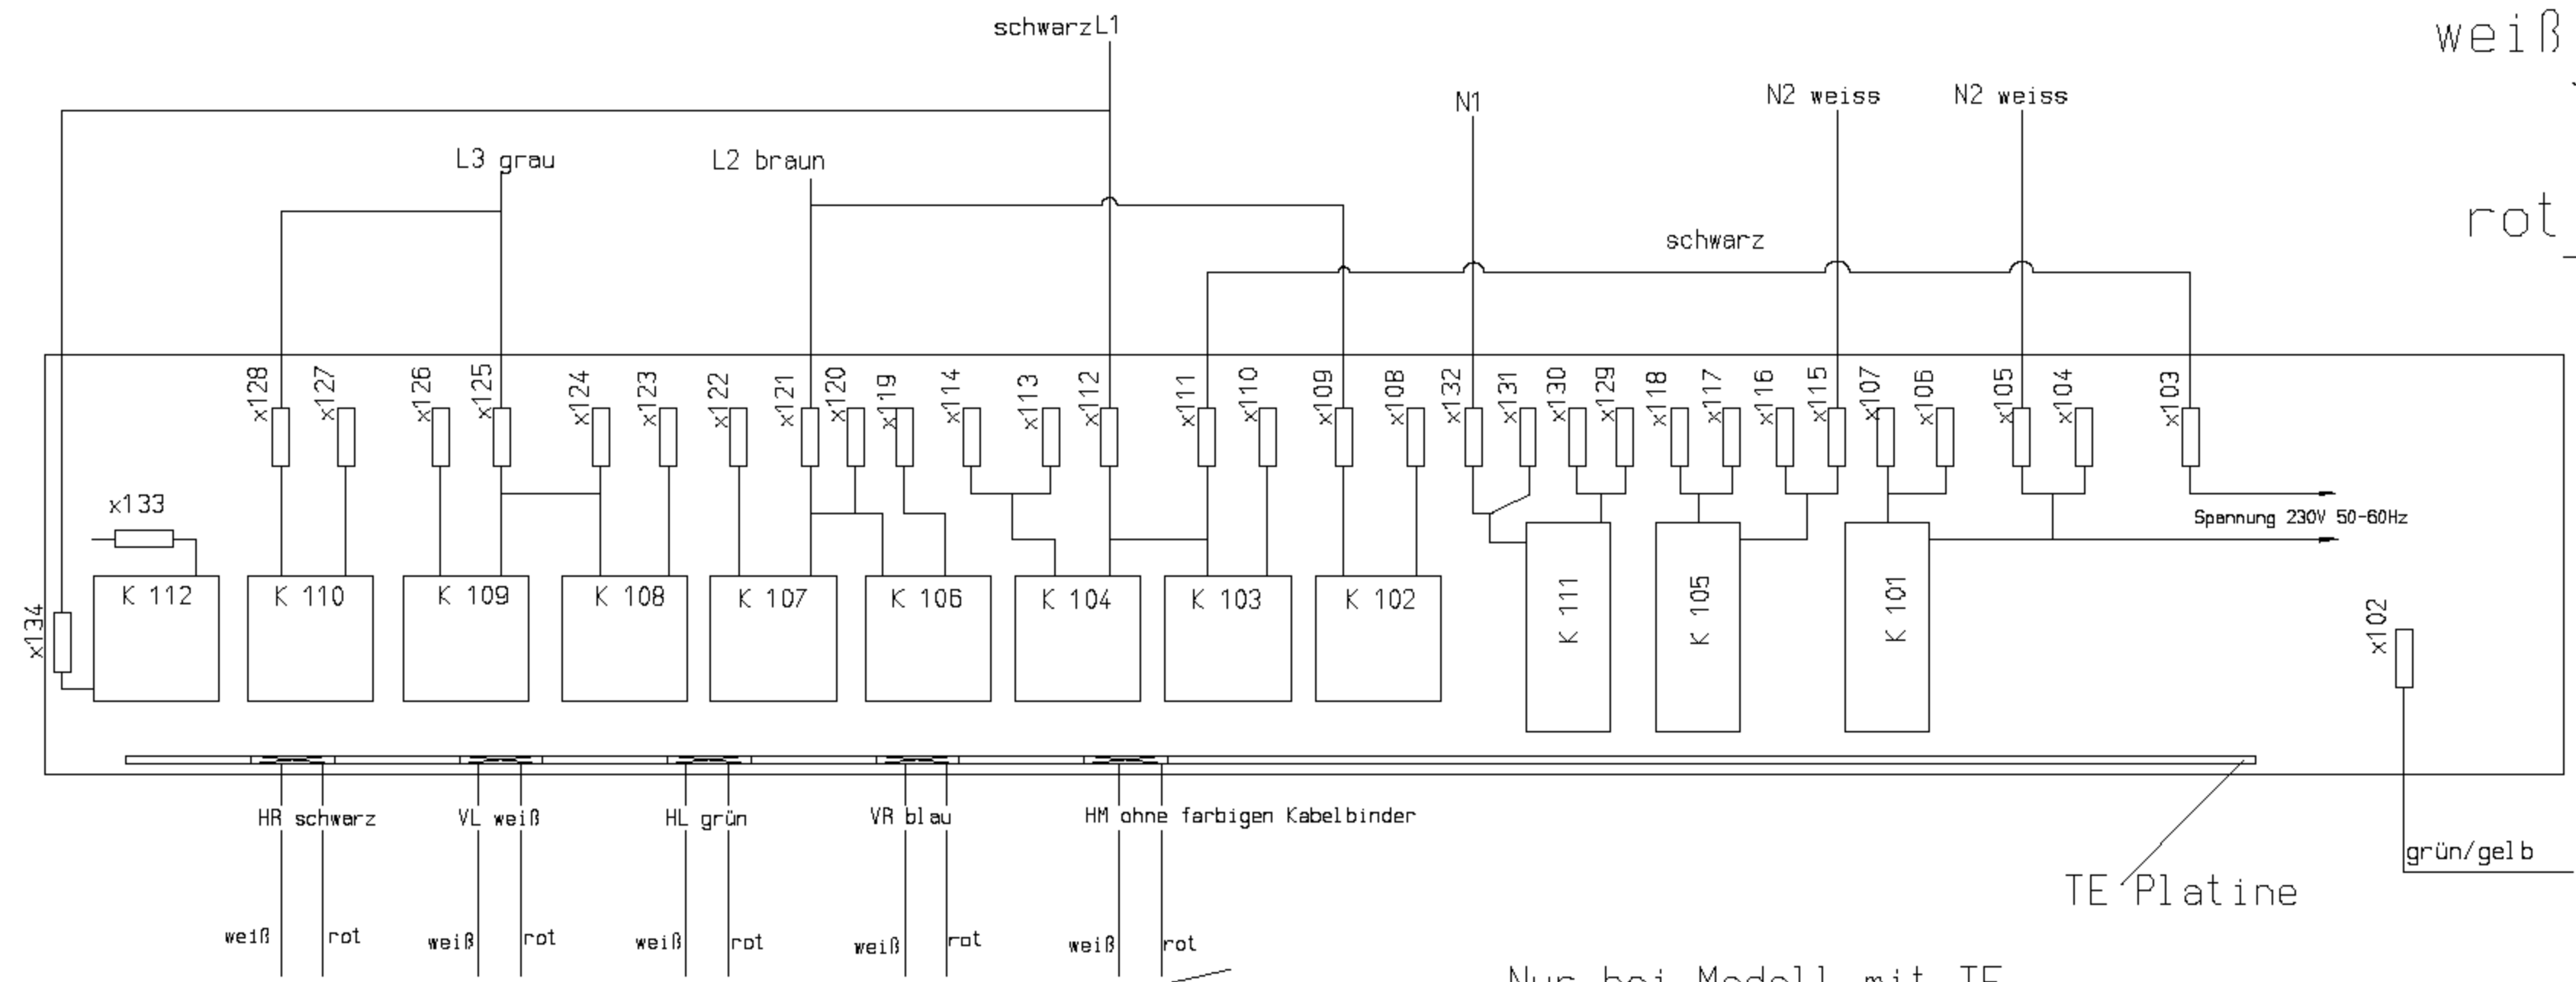

TE Litzensatz 01-128583

\* farbige Kabelbinder

Nur bei Modell mit TE

Nach Muster gesteckt und gebündelt Seckfahnen FSH 6,3mm

Litzen: 1mm<sup>2</sup> Silikon Kerbzäh, Längentoleranzen 3%

Anschlagteile und Litzen gem. Lieferanweisung LA/06/00/01