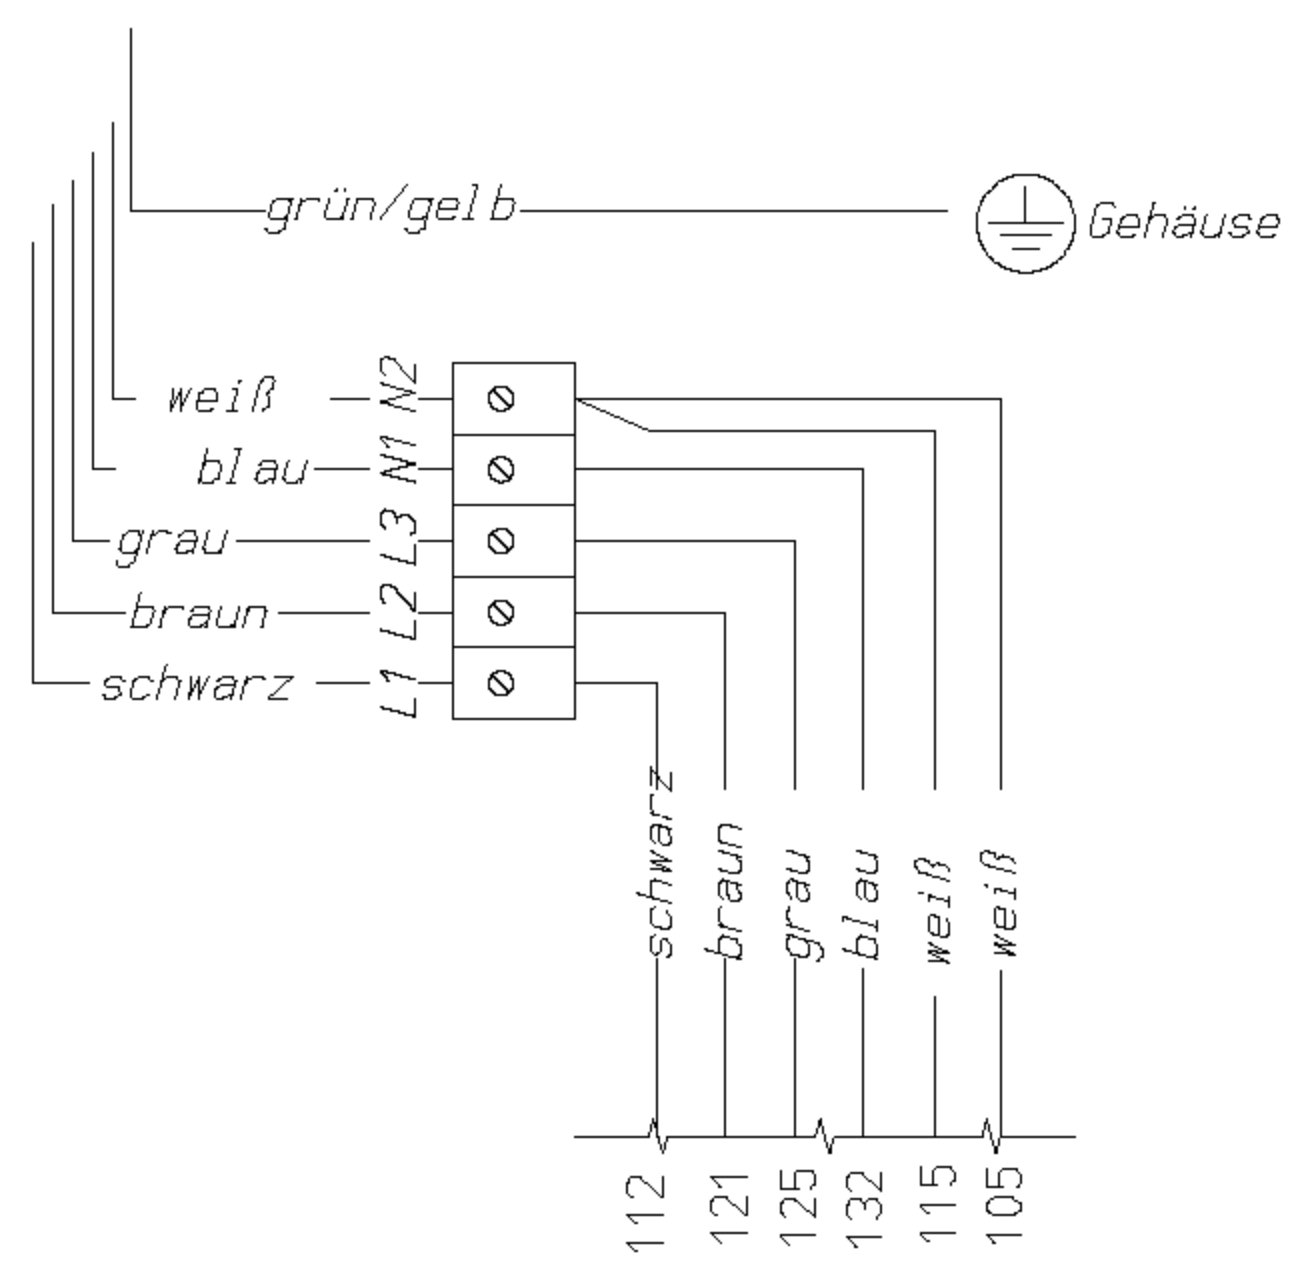

TE Litzensatz 01-128583

\* farbige Kabelbinder

Nur bei Modell mit TE

Nach Muster gesteckt und gebündelt Seckfahnen FSH 6,3mm

Litzen: 1mm<sup>2</sup> Silikon Kerbzäh, Längentoleranzen 3%

Anschlagteile und Litzen gem. Lieferanweisung LA/06/00/01