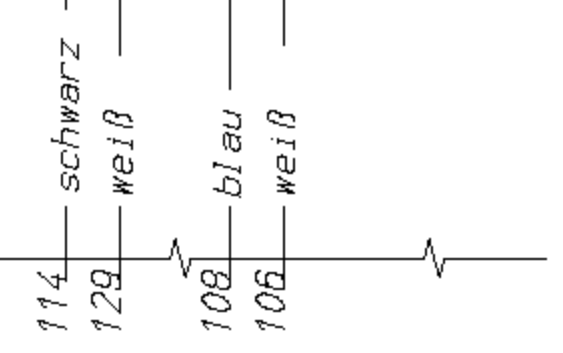

TE Litzensatz 01-128583

\* farbige Kabelbinder

Nur bei Modell mit TE

Nach Muster gesteckt und gebündelt Seckfahnen FSH 6,3mm

Litzen: 1mm<sup>2</sup> Silikon Kerbzäh, Längentoleranzen 3%

Anschlagteile und Litzen gem. Lieferanweisung LA/06/00/01