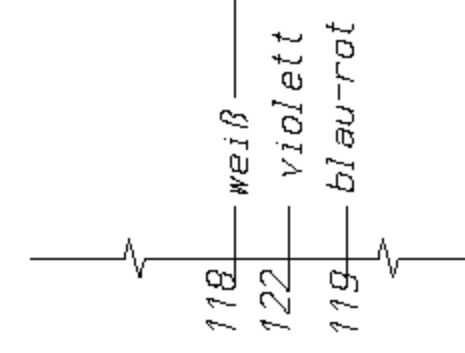

TE Litzensatz 01-128583

\* farbige Kabelbinder

Nur bei Modell mit TE

Nach Muster gesteckt und gebündelt Seckfahnen FSH 6,3mm

Litzen: 1mm<sup>2</sup> Silikon Kerbzäh, Längentoleranzen 3%

Anschlagteile und Litzen gem. Lieferanweisung LA/06/00/01