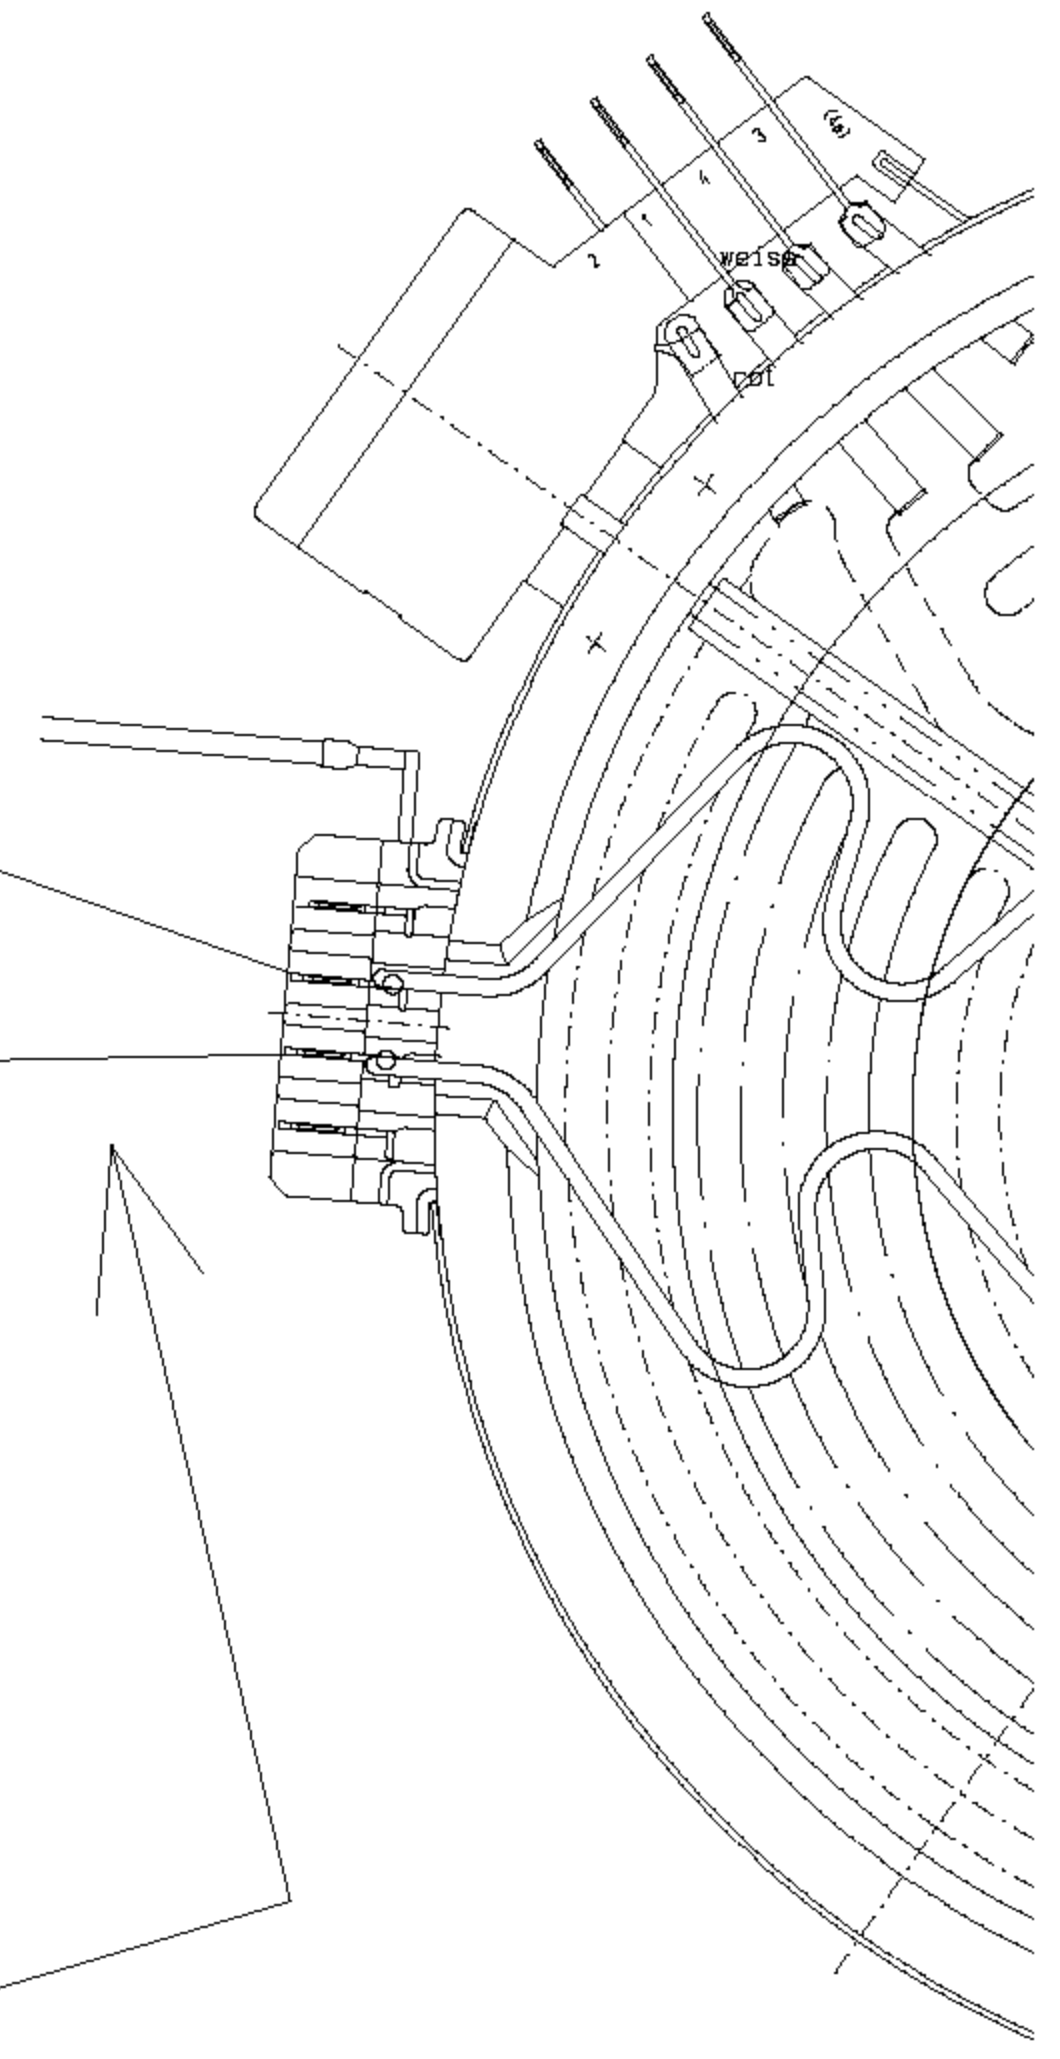

TE Litzensatz 01-128583

\* farbige Kabelbinder

Nur bei Modell mit TE

Nach Muster gesteckt und gebündelt Seckfahnen FSH 6,3mm

Litzen: 1mm<sup>2</sup> Silikon Kerbzäh, Längentoleranzen 3%

Anschlagteile und Litzen gem. Lieferanweisung LA/06/00/01