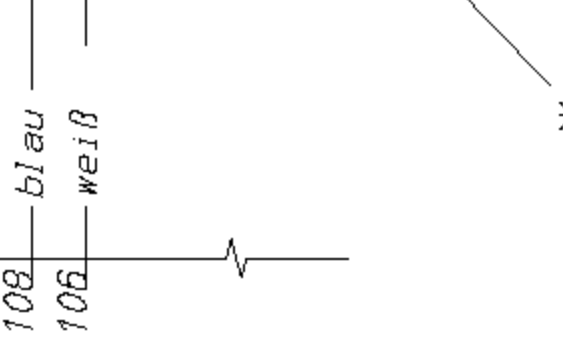

TE Litzensatz 01-128583

* farbige Kabelbinder

weiß
rot

Nur bei Modell mit TE

Nach Muster gesteckt und gebündelt Seckfahnen FSH 6,3mm

Litzen: 1mm² Silikon Kerbzäh, Längentoleranzen 3%

Anschlagteile und Litzen gem. Lieferanweisung LA/06/00/01