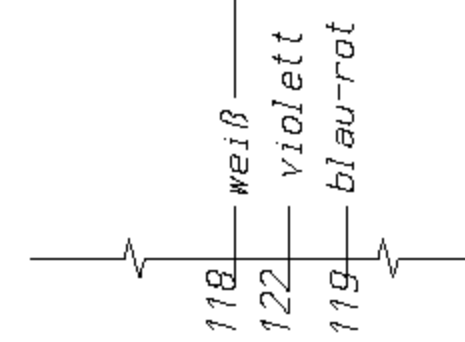

TE Litzensatz 01-128583

* farbige Kabelbinder

weiß
rot

Nur bei Modell mit TE

Nach Muster gesteckt und gebündelt Seckfahnen FSH 6,3mm

Litzen: 1mm² Silikon Kerbzäh, Längentoleranzen 3%

Anschlagteile und Litzen gem. Lieferanweisung LA/06/00/01