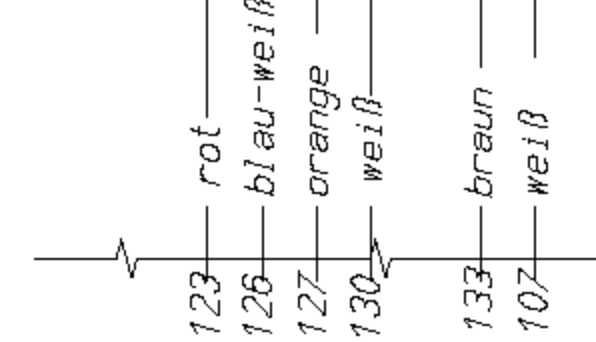

TE Litzensatz 01-128583

* farbige Kabelbinder

weiß
rot

Nur bei Modell mit TE

Nach Muster gesteckt und gebündelt Seckfahnen FSH 6,3mm

Litzen: 1mm² Silikon Kerbzäh, Längentoleranzen 3%

Anschlagteile und Litzen gem. Lieferanweisung LA/06/00/01