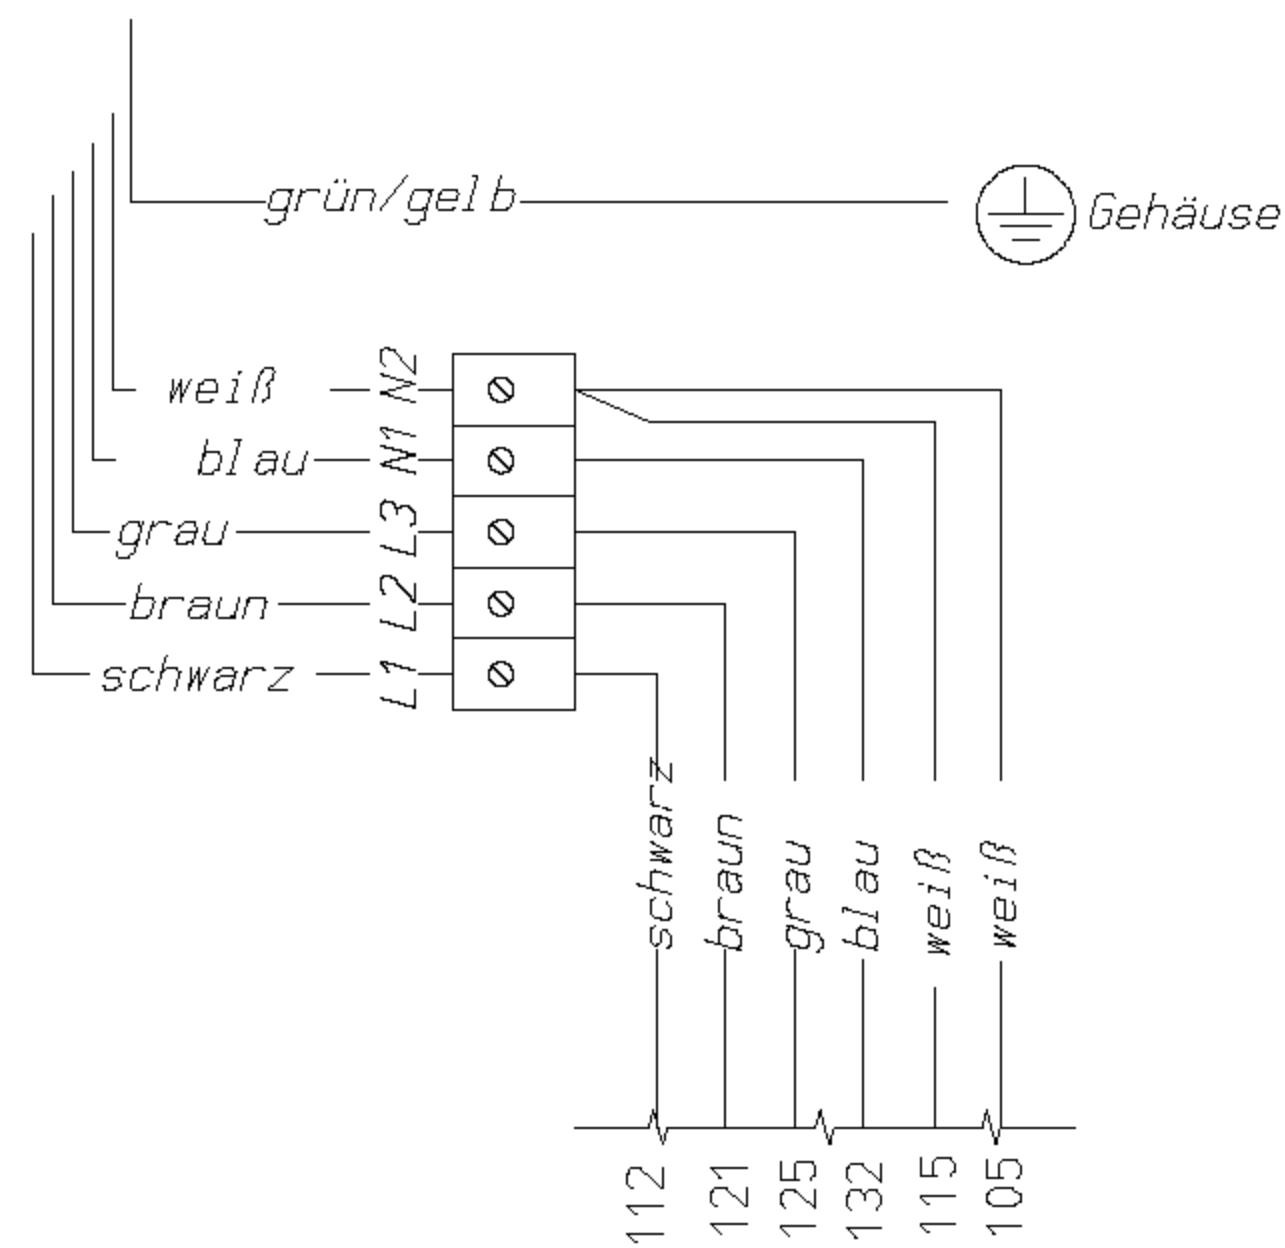

TE Litzensatz 01-128583

* farbige Kabelbinder

weiß
rot

Nur bei Modell mit TE

Nach Muster gesteckt und gebündelt Seckfahnen FSH 6,3mm

Litzen: 1mm² Silikon Kerbzäh, Längentoleranzen 3%

Anschlagteile und Litzen gem. Lieferanweisung LA/06/00/01