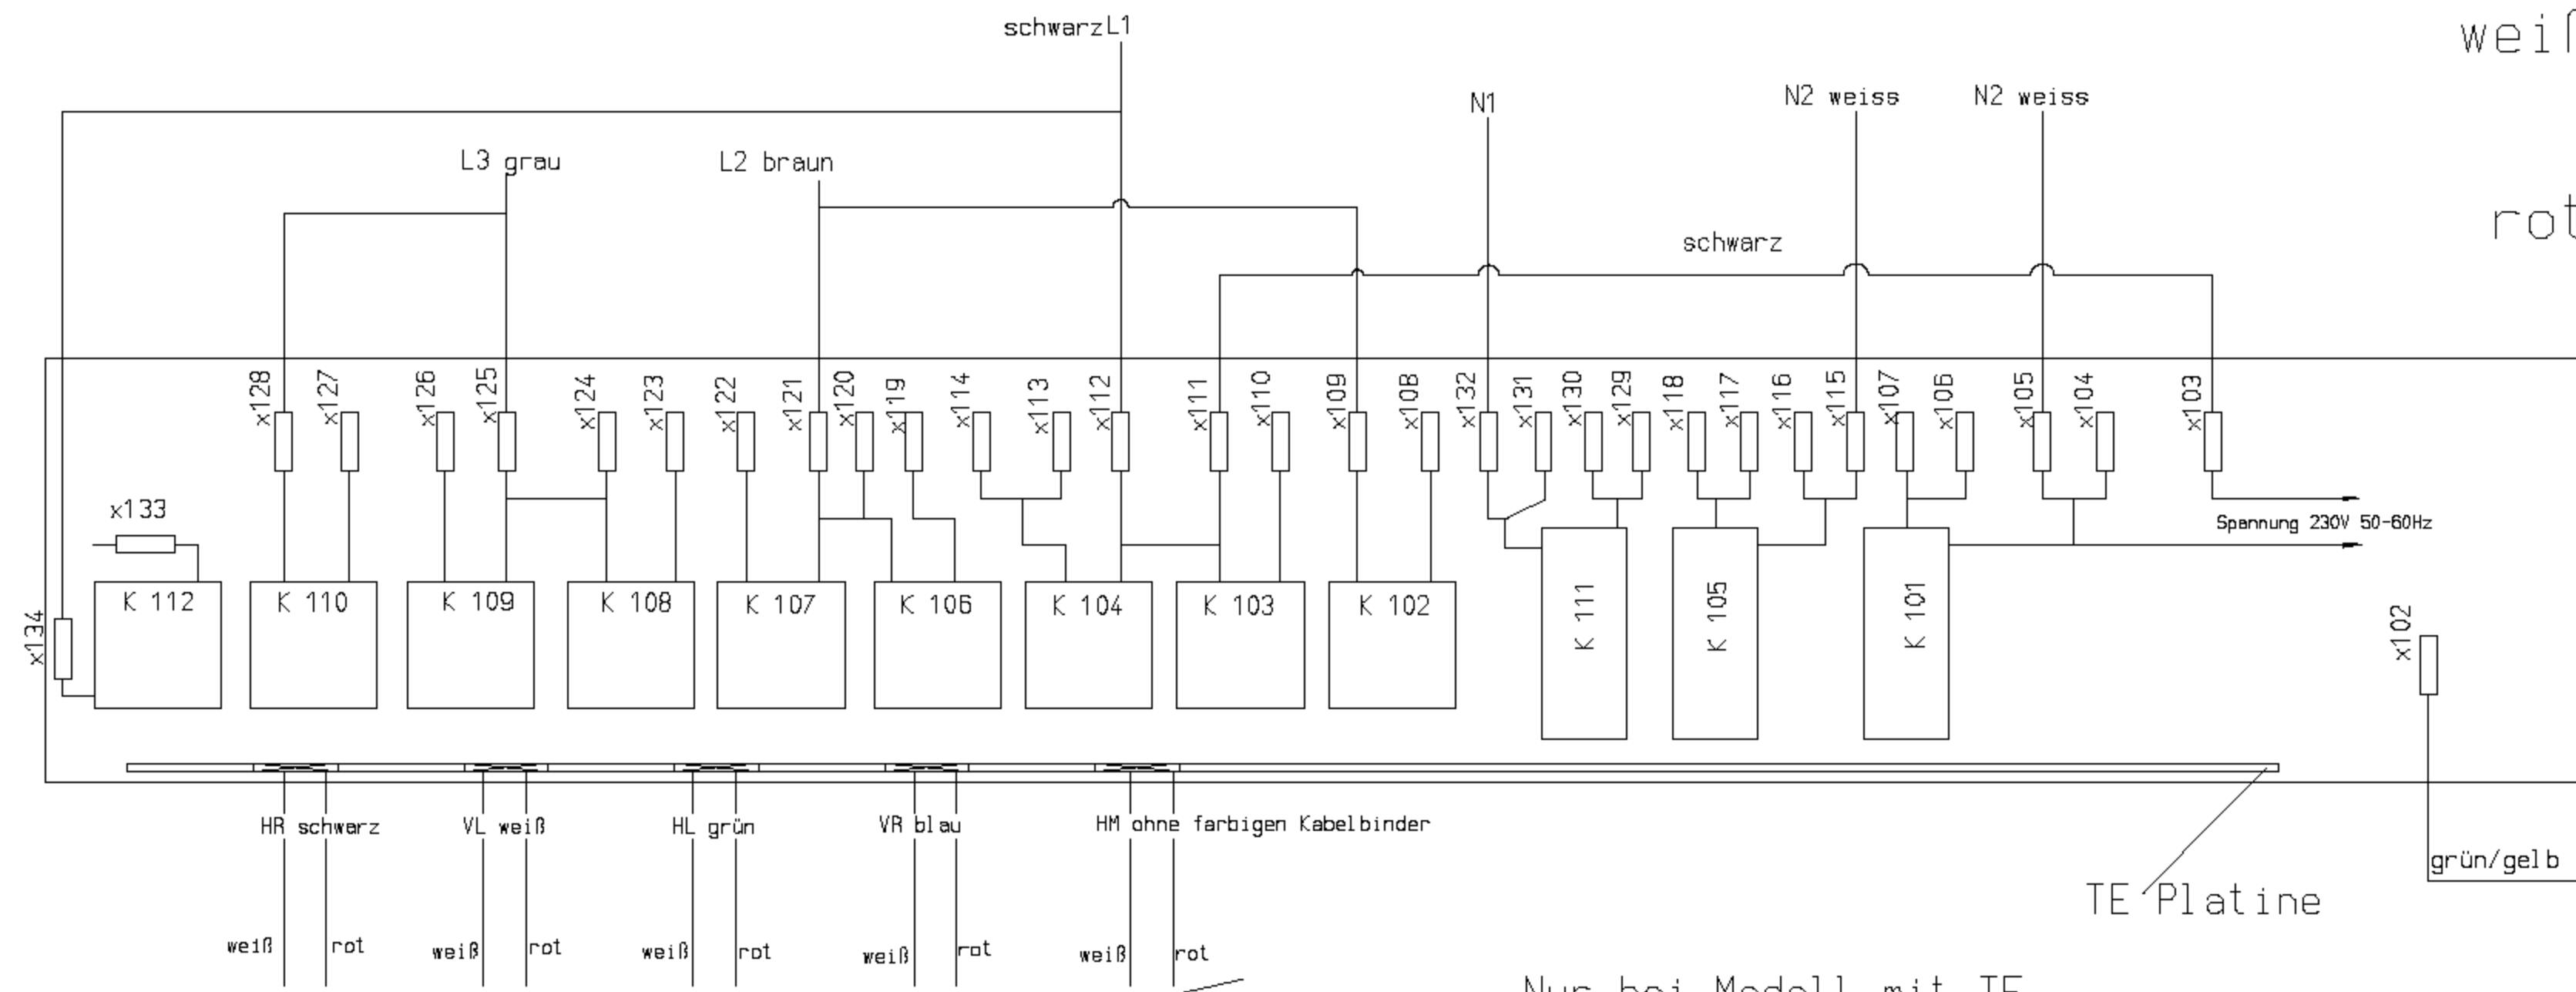

TE Litzensatz 01-128583

* farbige Kabelbinder

weiß
rot

Nur bei Modell mit TE

Nach Muster gesteckt und gebündelt Seckfahnen FSH 6,3mm

Litzen: 1mm² Silikon Kerbzäh, Längentoleranzen 3%

Anschlagteile und Litzen gem. Lieferanweisung LA/06/00/01