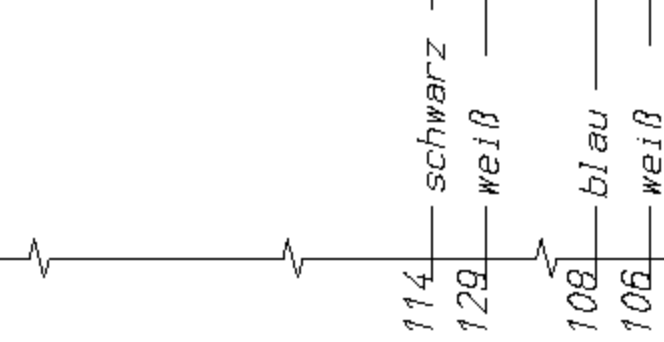

TE Litzensatz 01-128583

* farbige Kabelbinder

weiß
rot

Nur bei Modell mit TE

Nach Muster gesteckt und gebündelt Seckfahnen FSH 6,3mm

Litzen: 1mm² Silikon Kerbzäh, Längentoleranzen 3%

Anschlagteile und Litzen gem. Lieferanweisung LA/06/00/01