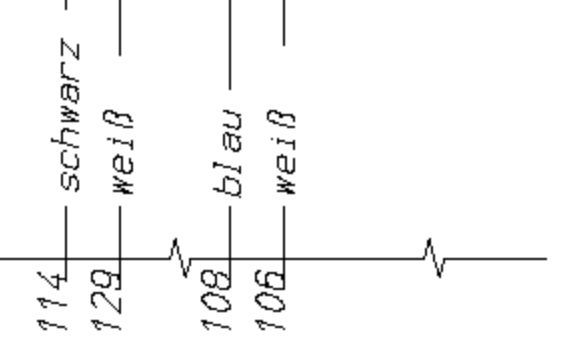

TE Litzensatz 01-128583

* farbige Kabelbinder

weiß
rot

Nur bei Modell mit TE

Nach Muster gesteckt und gebündelt Seckfahnen FSH 6,3mm

Litzen: 1mm² Silikon Kerbzäh, Längentoleranzen 3%

Anschlagteile und Litzen gem. Lieferanweisung LA/06/00/01