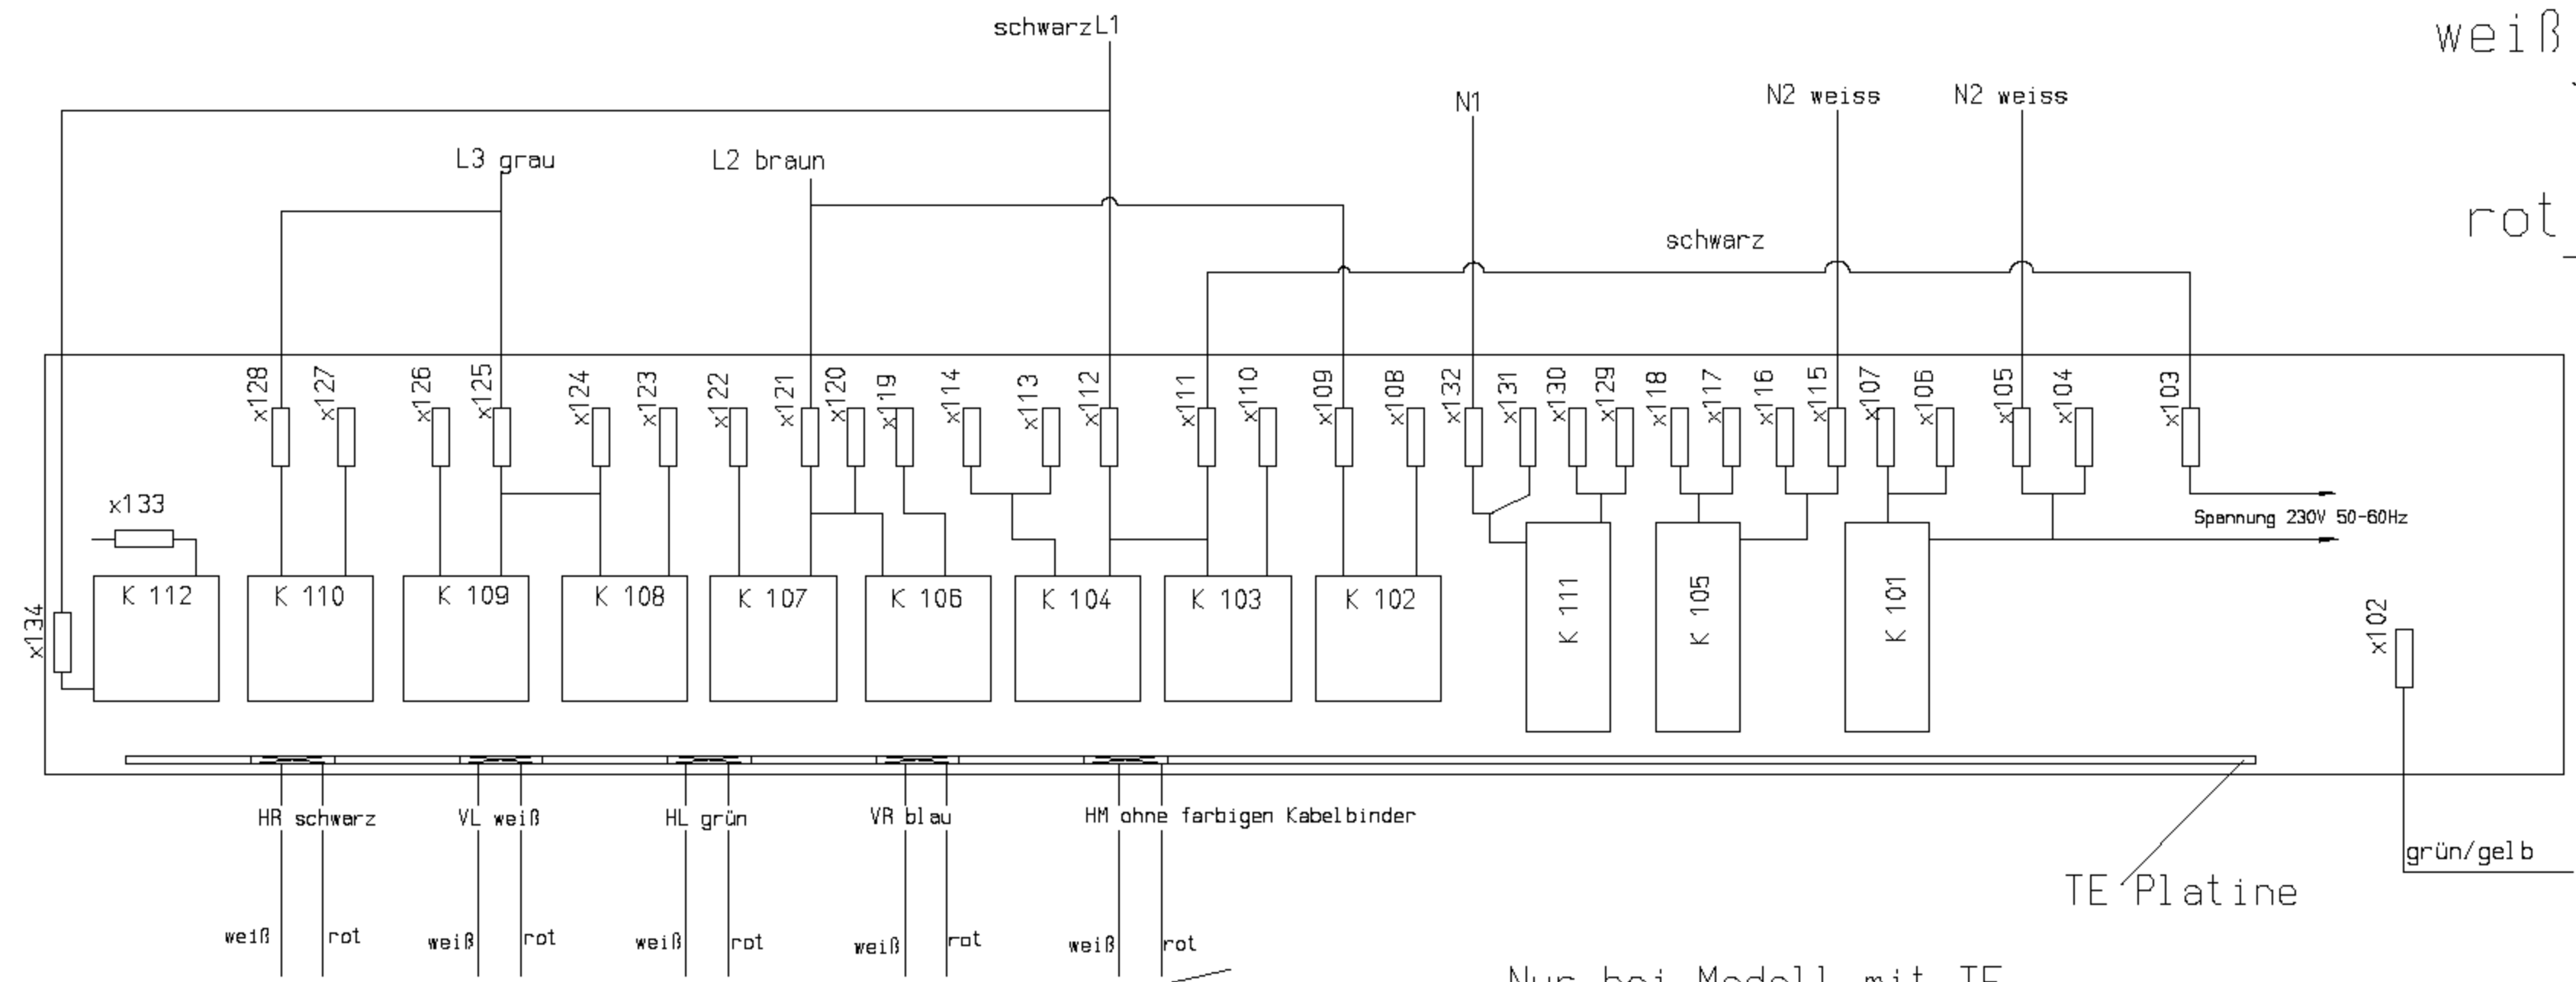

TE Litzensatz 01-128583

118 weiß
122 violett
119 blau-rot

123 rot
126 blau-weiß
127 orange
130 weiß
133 braun
107 weiß

114 schwarz
129 weiß
109 blau
108 weiß

* farbige Kabelbinder

weiß
rot

Nur bei Modell mit TE

Nach Muster gesteckt und gebündelt Seckfahnen FSH 6,3mm

Litzen: 1mm² Silikon Kerbzäh, Längentoleranzen 3%

Anschlagteile und Litzen gem. Lieferanweisung LA/06/00/01