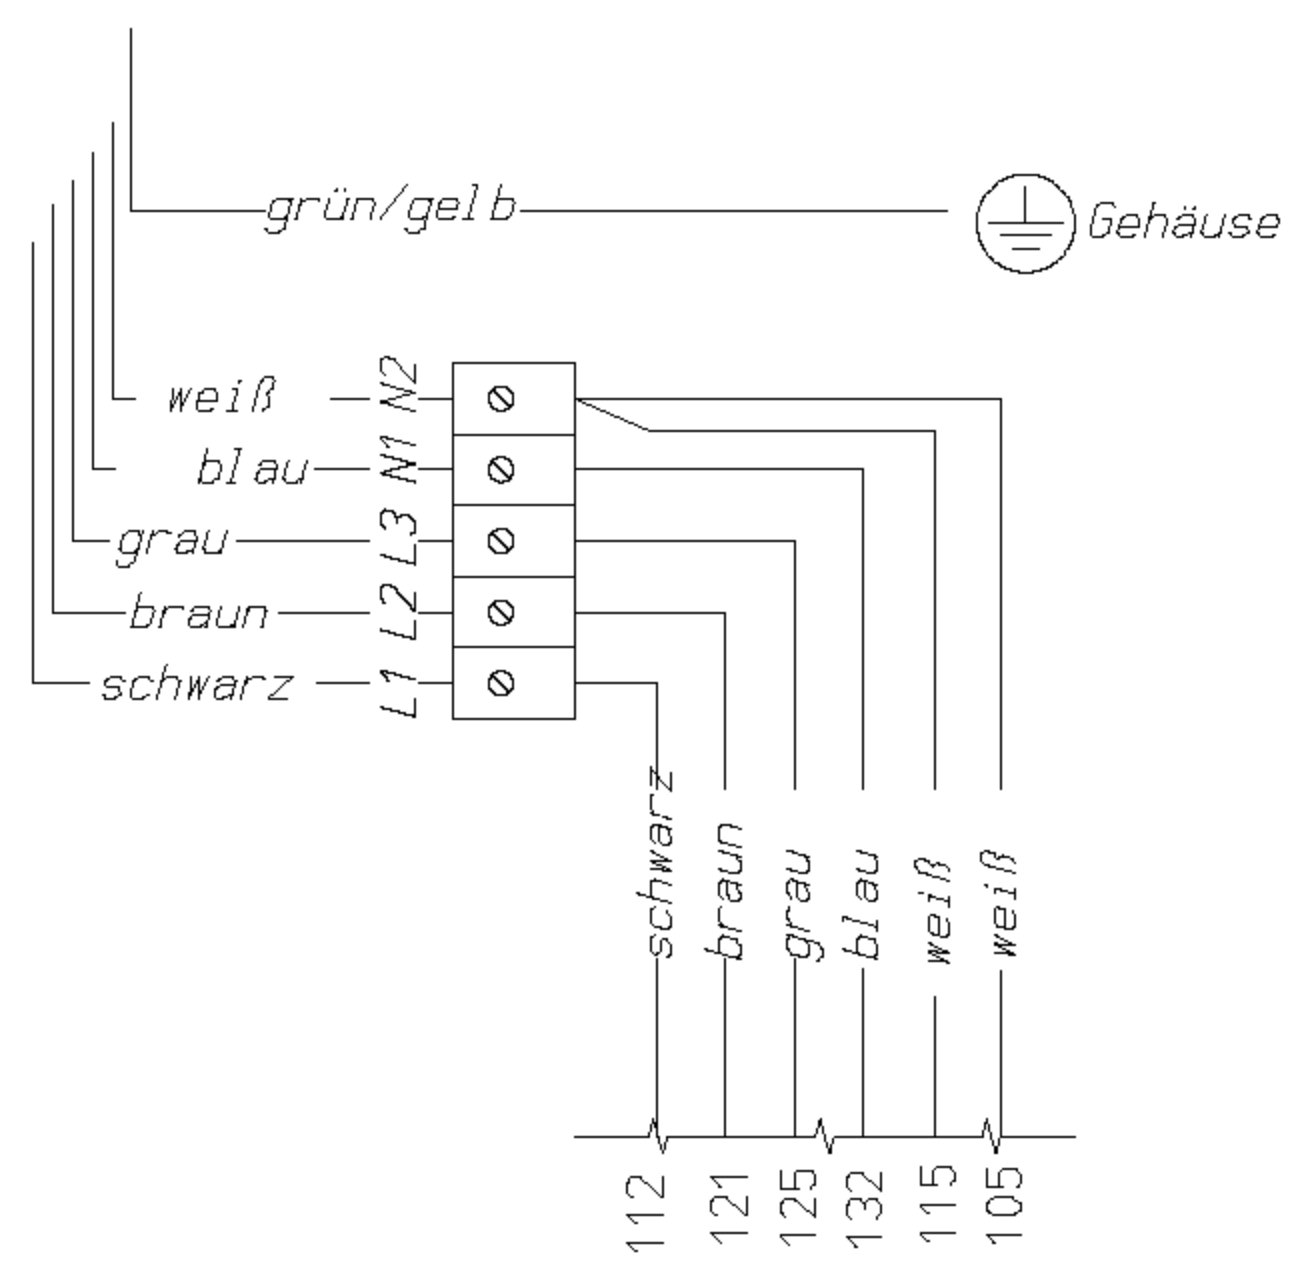

TE Litzensatz 01-128583

118 weiß
122 violett
119 blau-rot

123 rot
126 blau-weiß
127 orange
130 weiß
133 braun
107 weiß

114 schwarz
129 weiß
109 blau
108 weiß

* farbige Kabelbinder

weiß
rot

Nur bei Modell mit TE

Nach Muster gesteckt und gebündelt Seckfahnen FSH 6,3mm

Litzen: 1mm² Silikon Kerbzäh, Längentoleranzen 3%

Anschlagteile und Litzen gem. Lieferanweisung LA/06/00/01