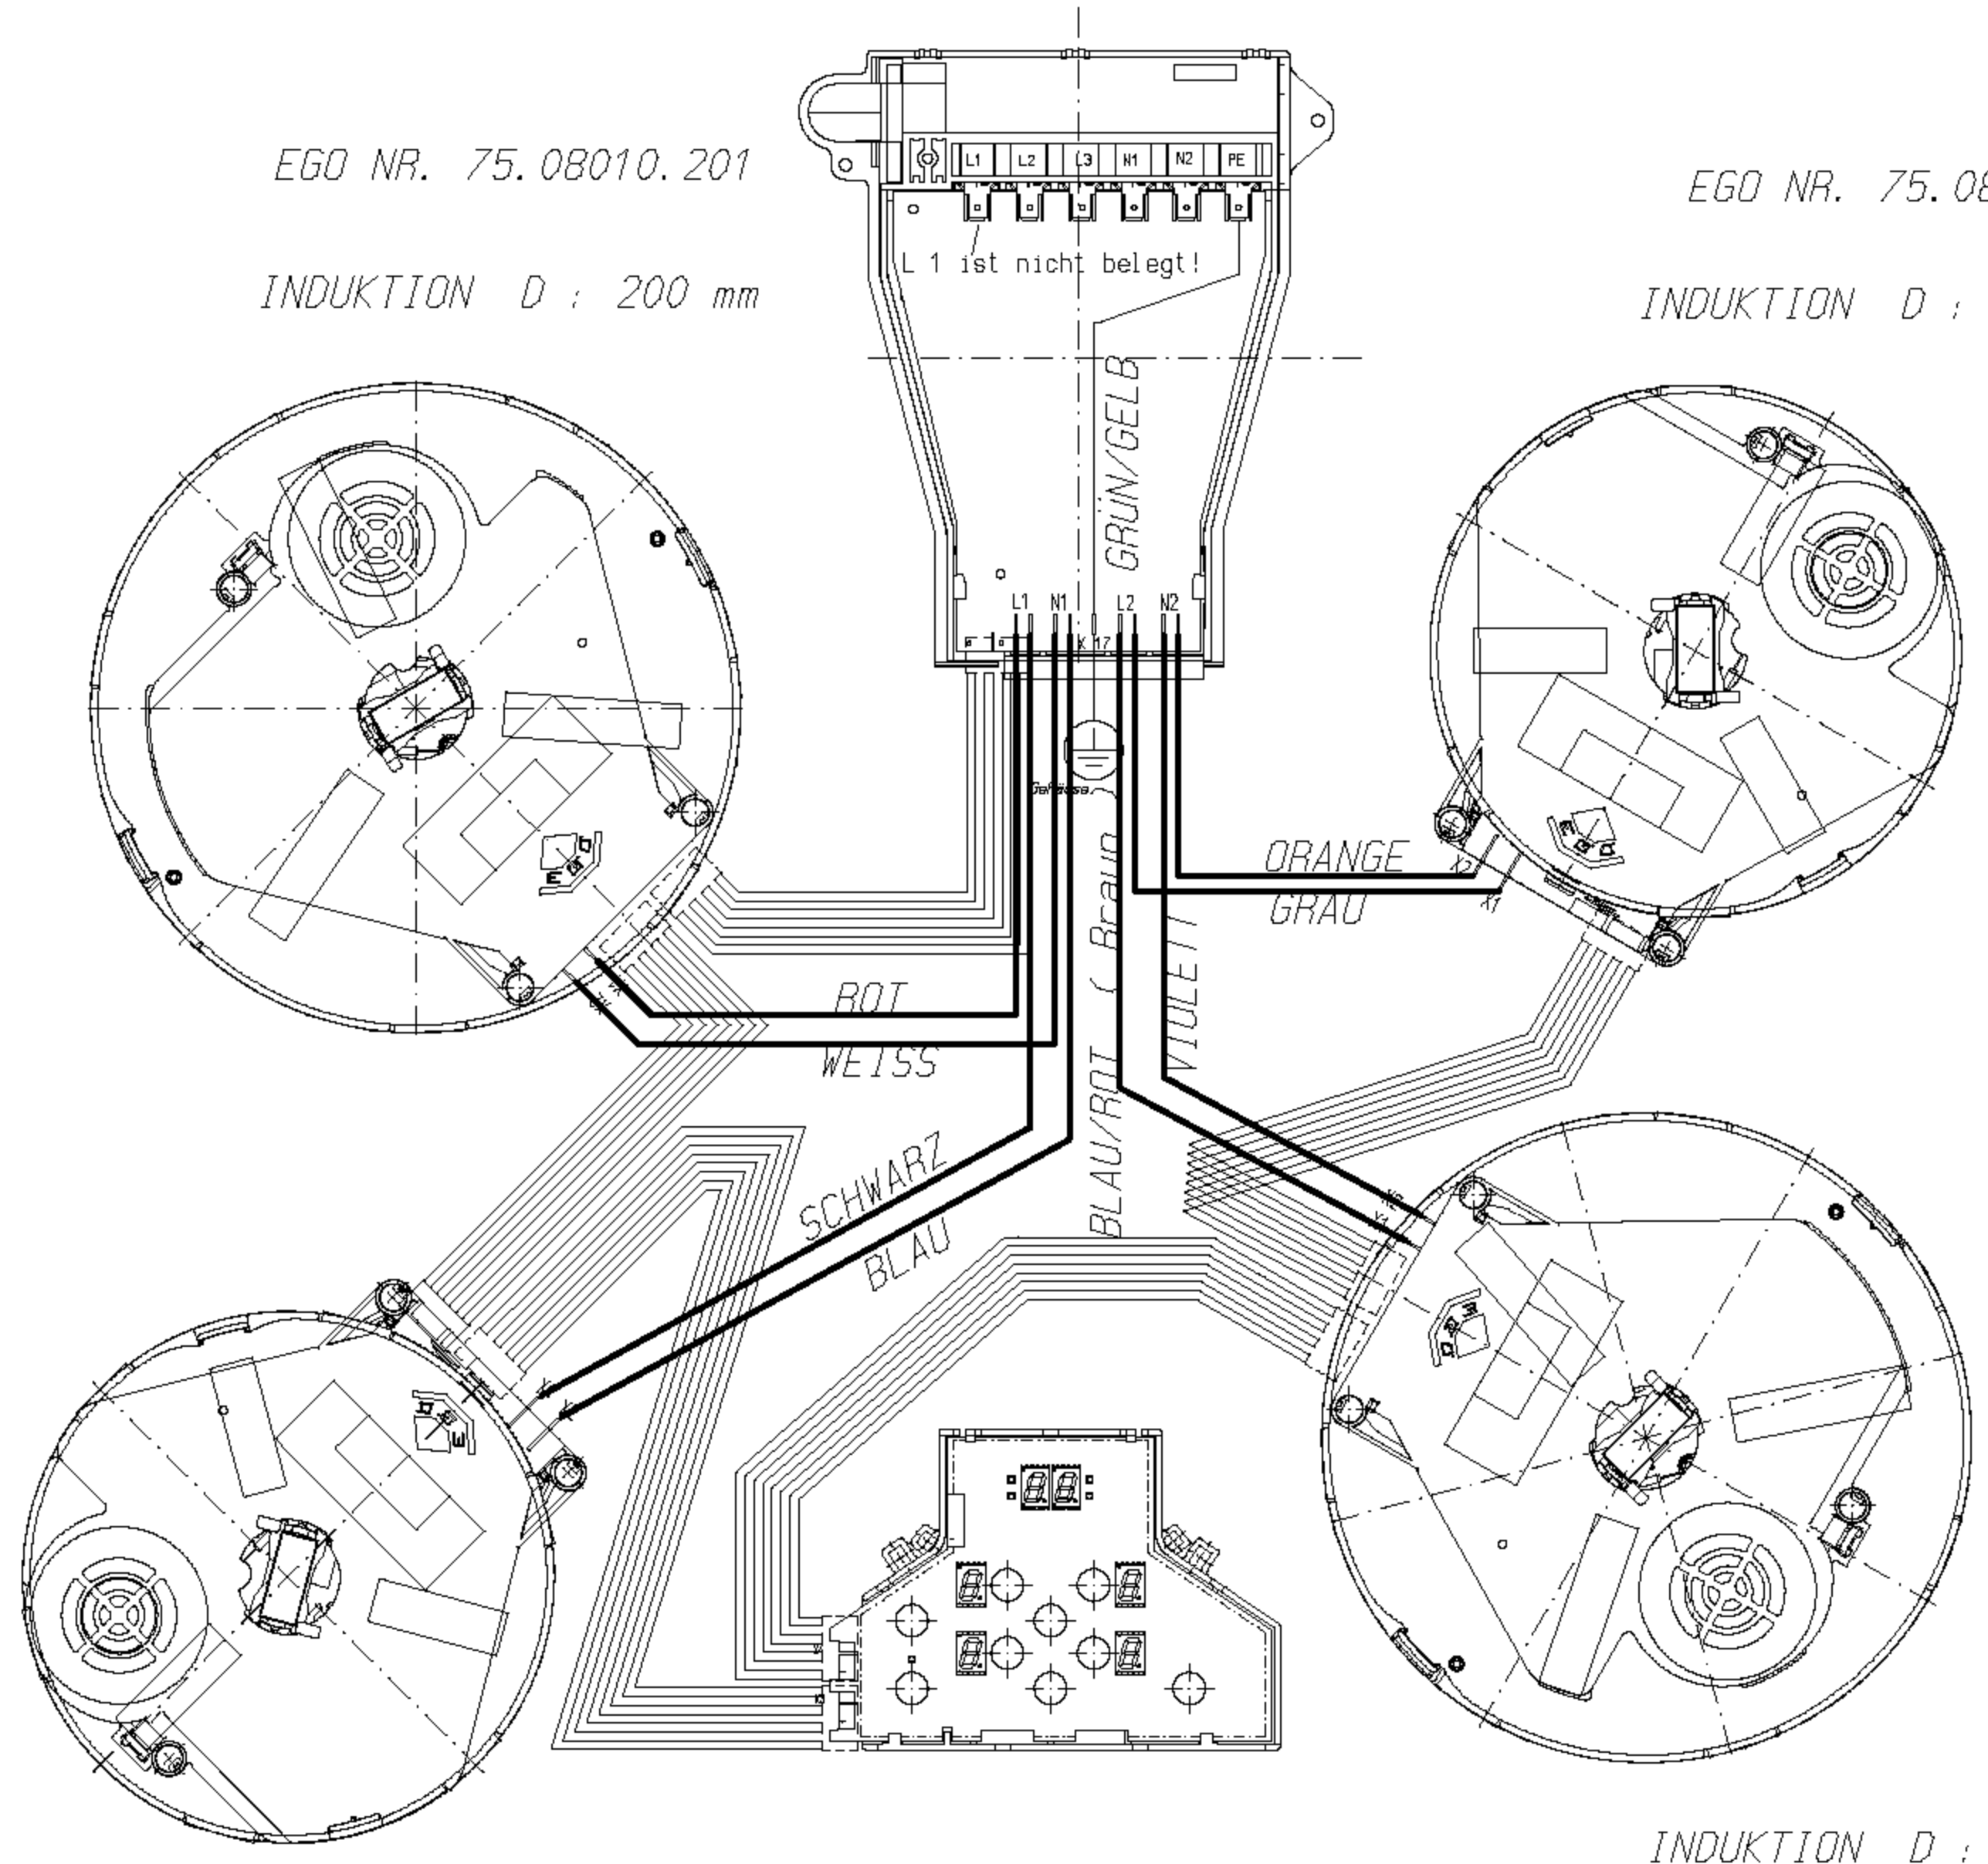

Anschlusseinheit: 75.080010.500/501

EGO NR. 75.08010.201

INDUKTION D : 200 mm

EGO NR. 75.08010.101

INDUKTION D : 160 mm

- X 12 : ROT
- X 11 : SCHWARZ
- X 16 : WEISS
- X 15 : BLAU
- X 17 : GRÜN / GELB
- X 10 : BLAU / ROT oder BRAUN
- X 9 : GRAU
- X 14 : VIOLETT
- X 13 : ORANGE

INDUKTION D : 160 mm  
EGO NR. 75.08010.101

INDUKTION D : 200 mm  
EGO NR. 75.08010.201