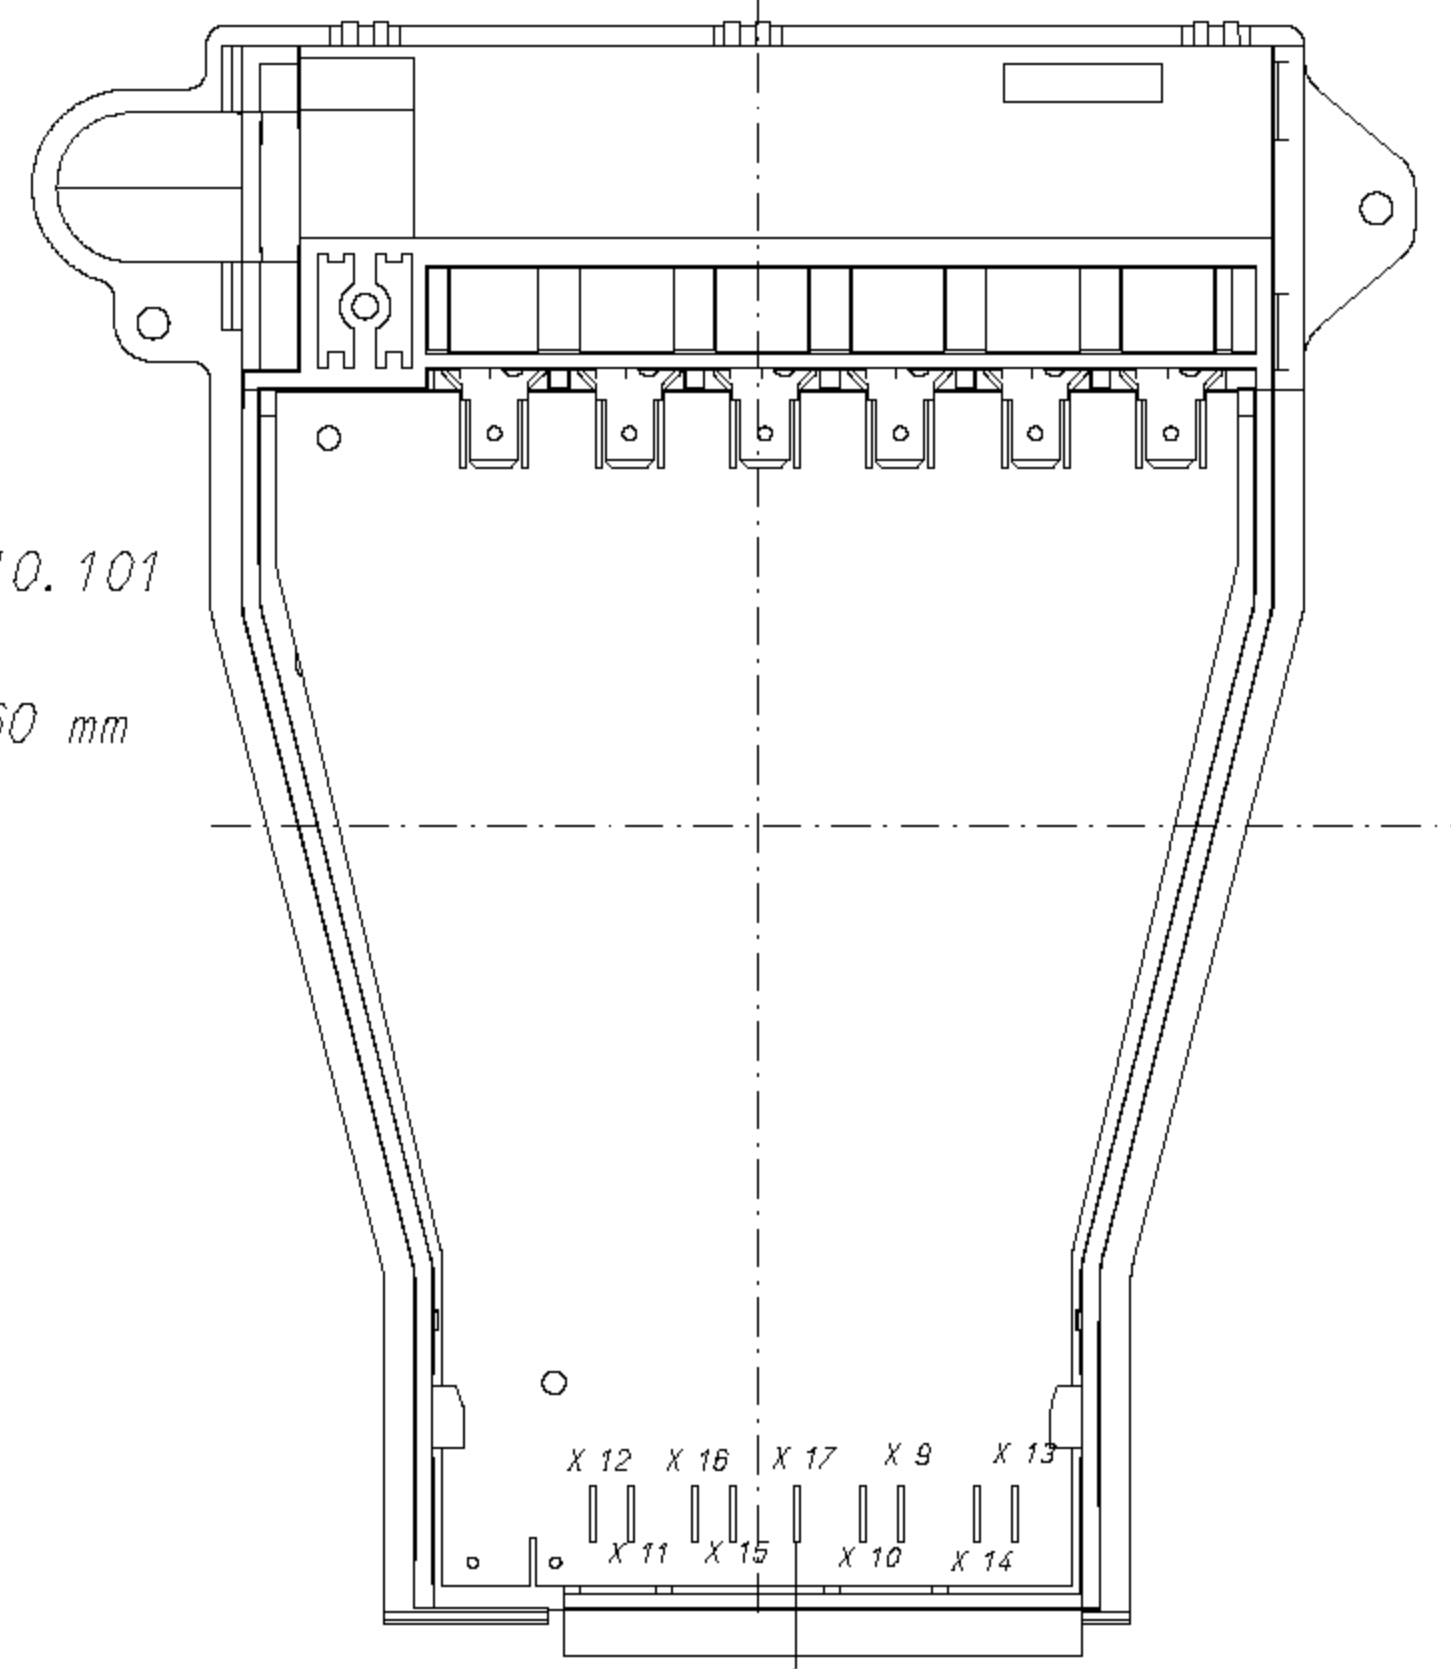

Anschlusseinheit: 75.080010.500/501

EGO NR. 75.08010.201

INDUKTION D : 200 mm

EGO NR. 75.08010.101

INDUKTION D : 160 mm

- X 12 : ROT
- X 11 : SCHWARZ
- X 16 : WEISS
- X 15 : BLAU
- X 17 : GRÜN / GELB
- X 10 : BLAU / ROT oder BRAUN
- X 9 : GRAU
- X 14 : VIOLETT
- X 13 : ORANGE

INDUKTION D : 160 mm  
EGO NR. 75.08010.101

INDUKTION D : 200 mm  
EGO NR. 75.08010.201