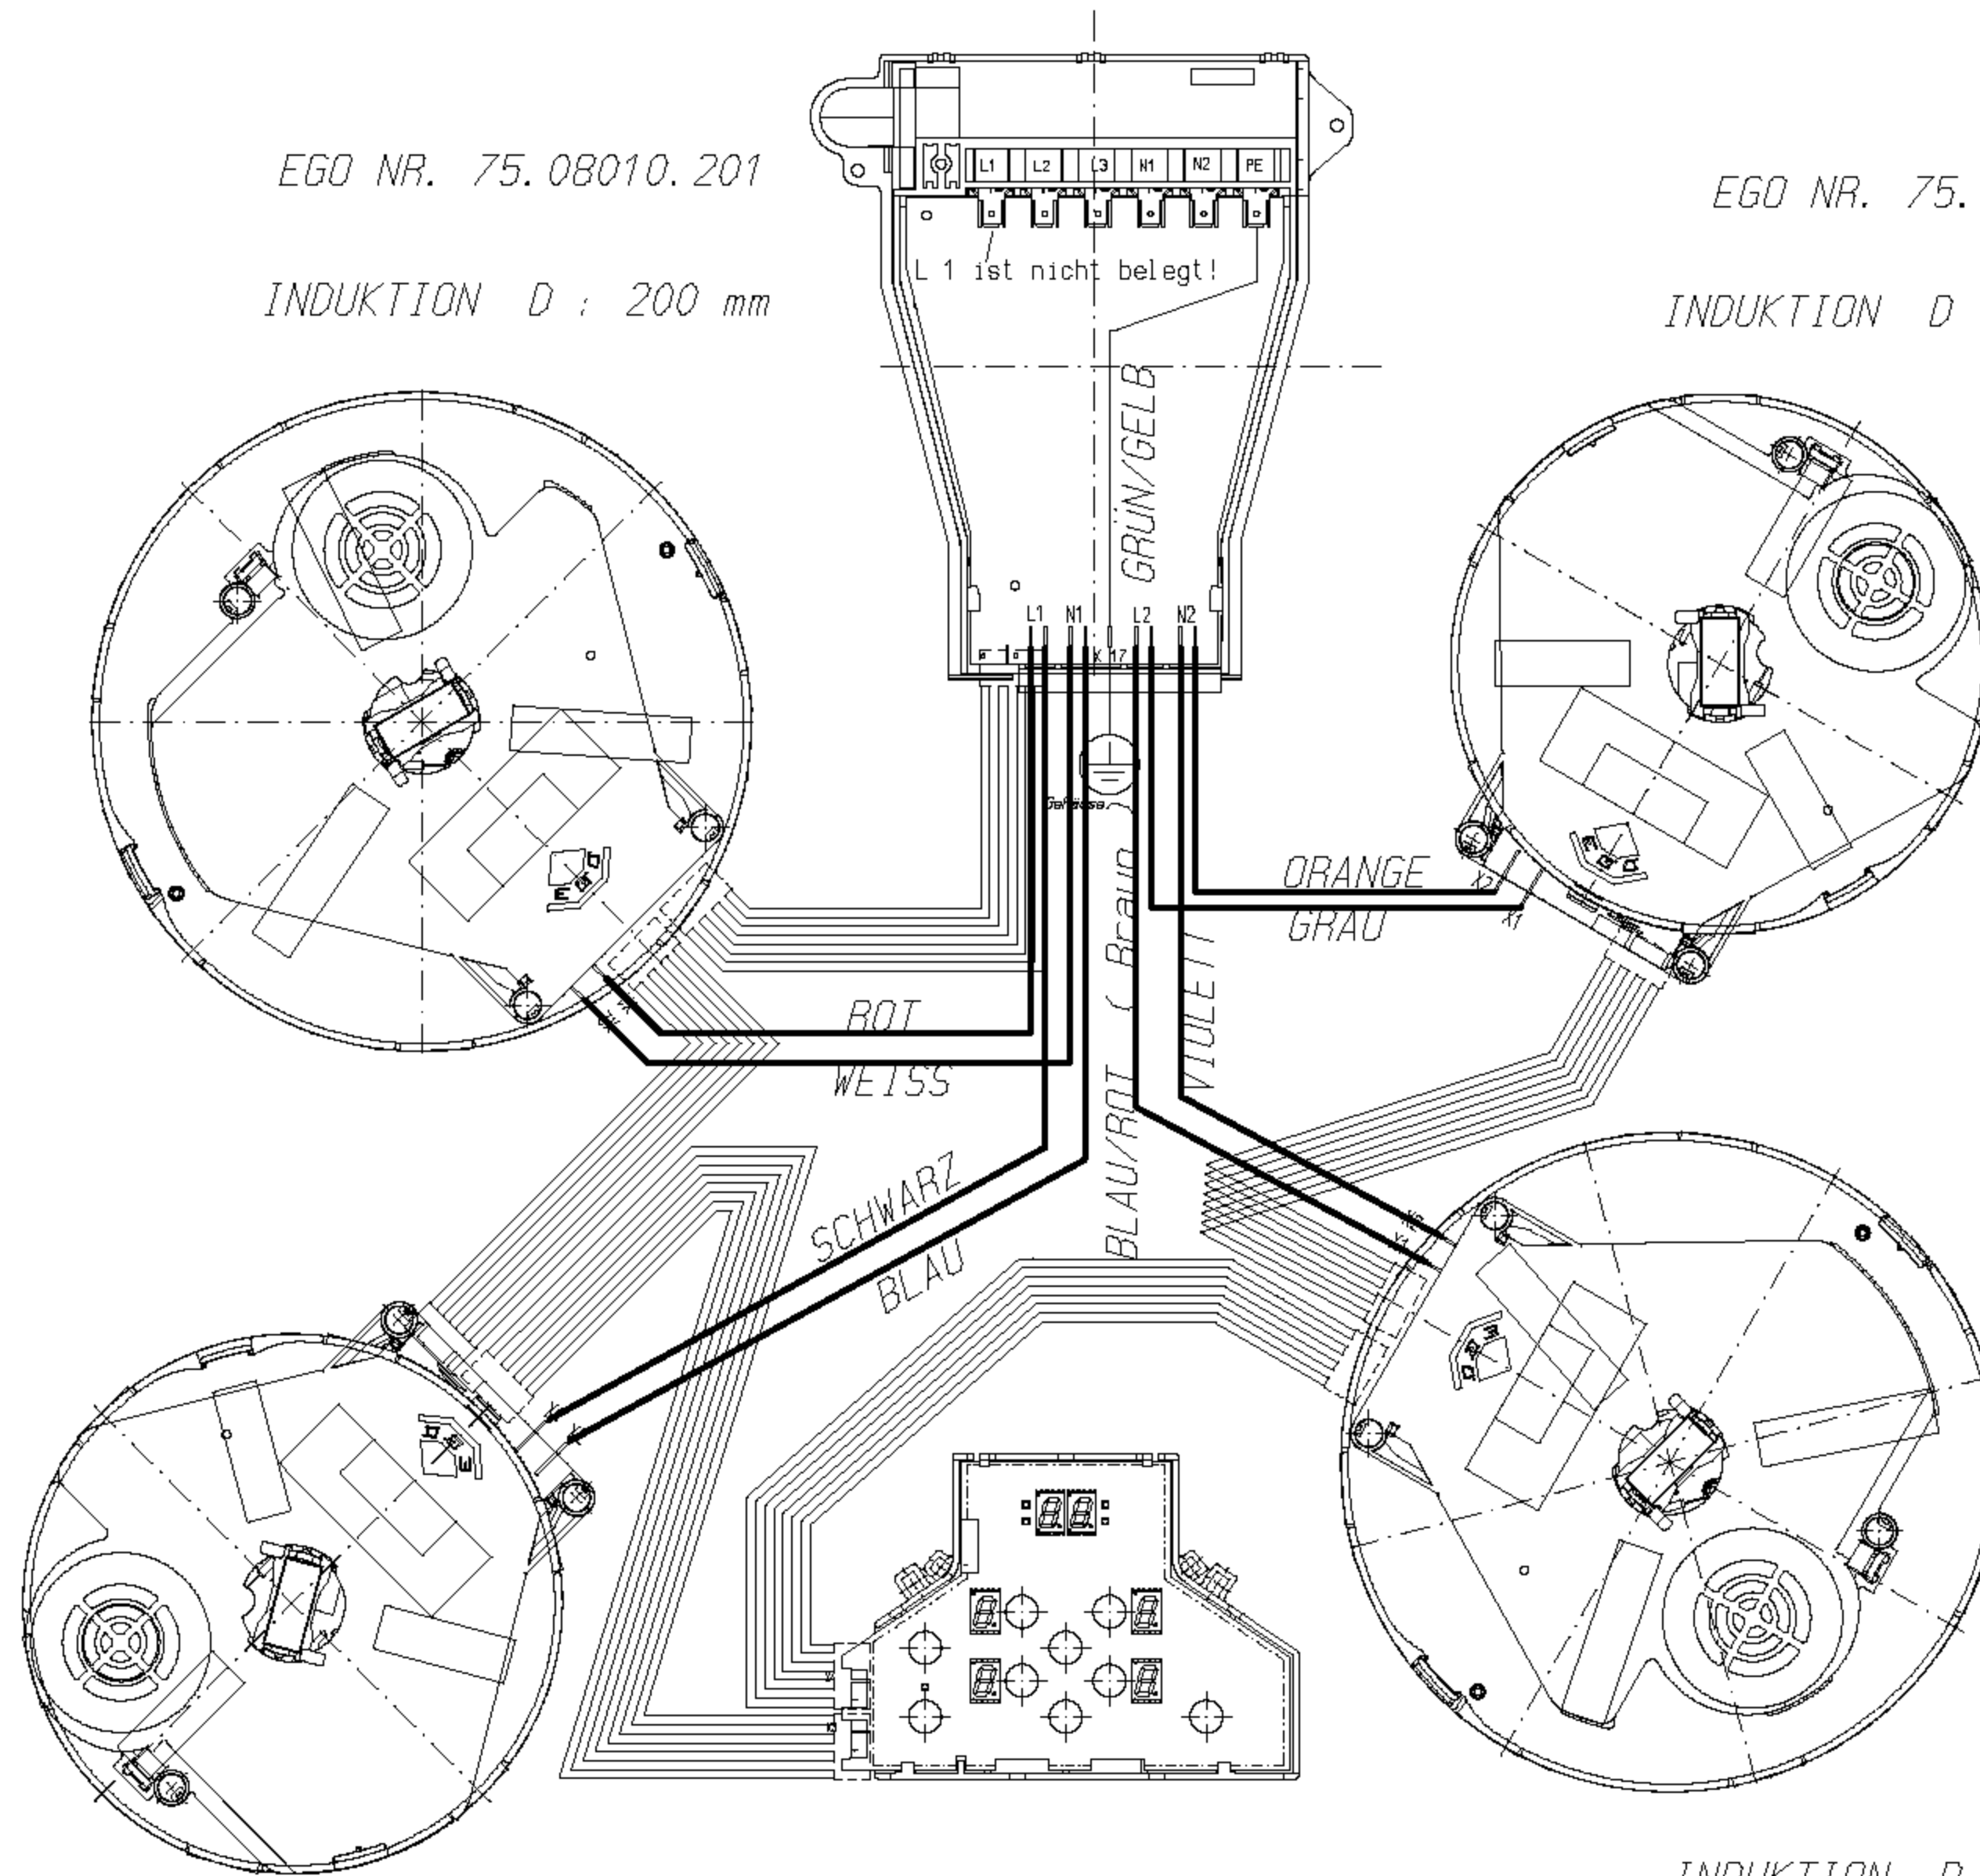

EGO NR. 75.08010.201

INDUKTION D : 200 mm

EGO NR. 75.08010.101

INDUKTION D : 160 mm

INDUKTION D : 160 mm

EGO NR. 75.08010.101

INDUKTION D : 200 mm

EGO NR. 75.08010.201

- X 12 : ROT
- X 11 : SCHWARZ
- X 16 : WEISS
- X 15 : BLAU
- X 17 : GRUN / GELB
- X 10 : BLAU / ROT oder BRAUN
- X 9 : GRAU
- X 14 : VIOLETT
- X 13 : ORANGE