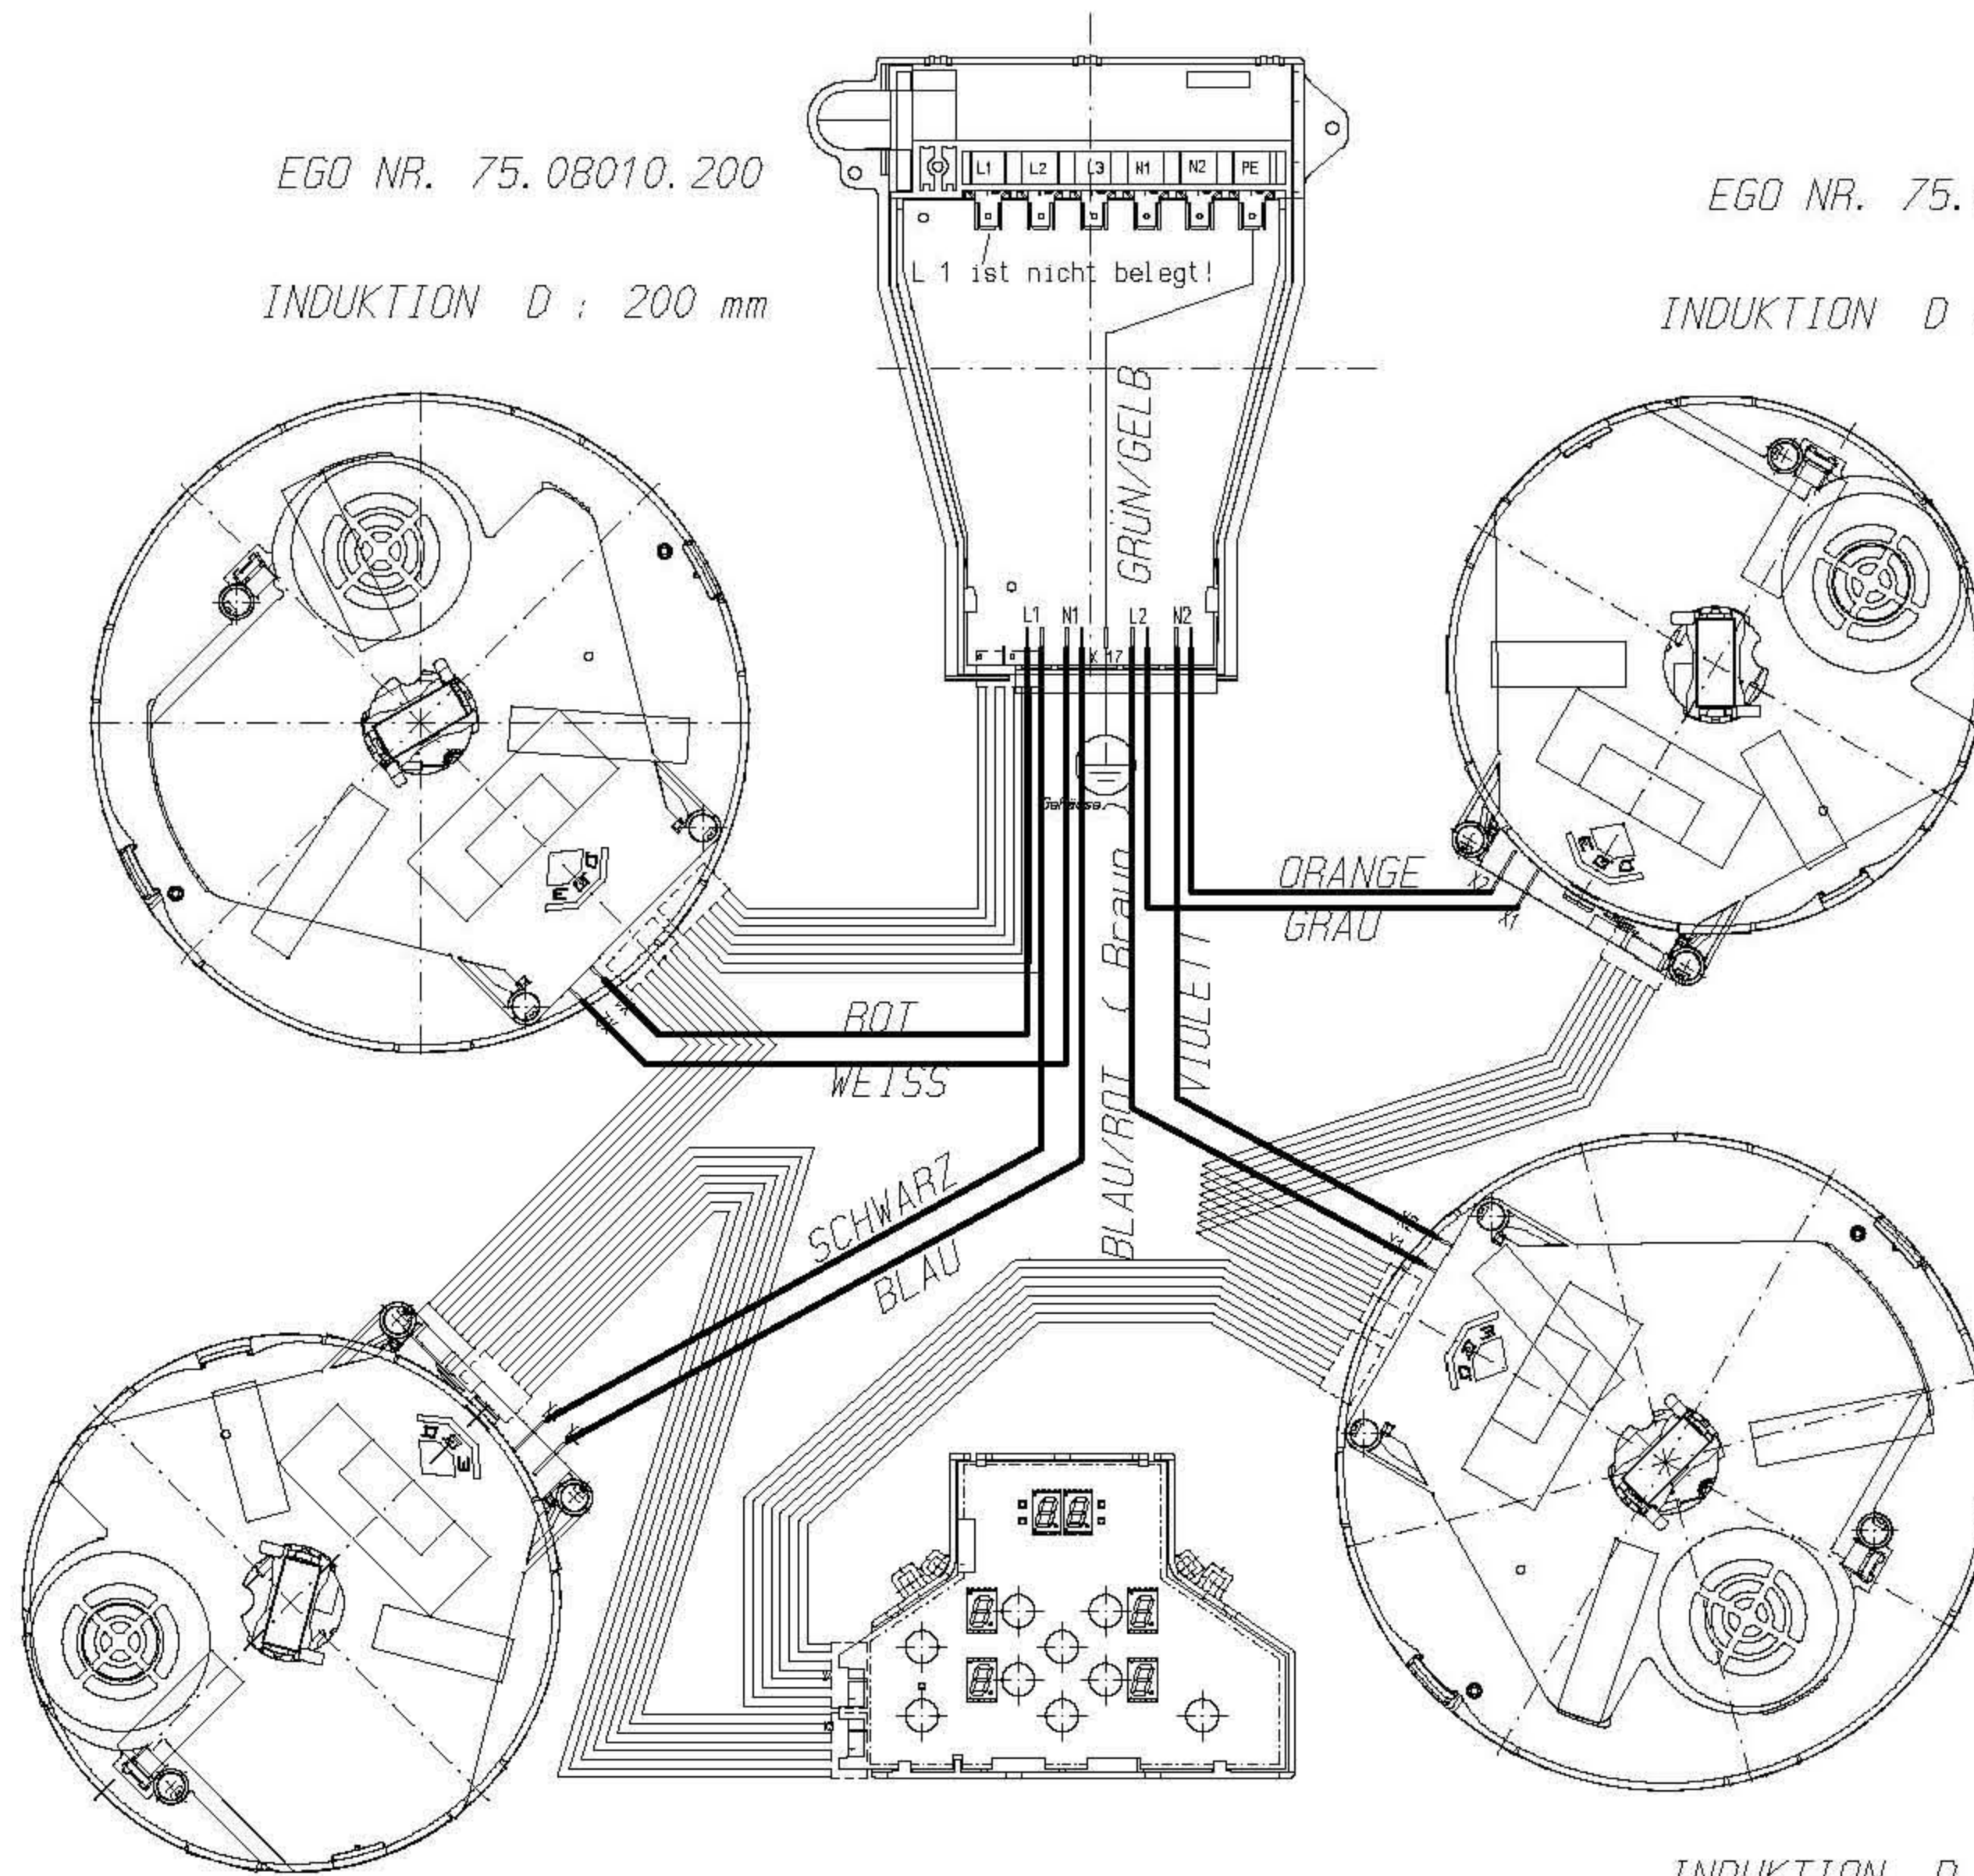

EGO NR. 75.08010.200

INDUKTION D : 200 mm

EGO NR. 75.08010.100

INDUKTION D : 160 mm

- X 12 : ROT
- X 11 : SCHWARZ
- X 16 : WEISS
- X 15 : BLAU
- X 17 : GRÜN / GELB
- X 10 : BLAU / ROT oder BRAUN
- X 9 : GRAU
- X 14 : VIOLETT
- X 13 : ORANGE

INDUKTION D : 160 mm

EGO NR. 75.08010.100

INDUKTION D : 200 mm

EGO NR. 75.08010.200