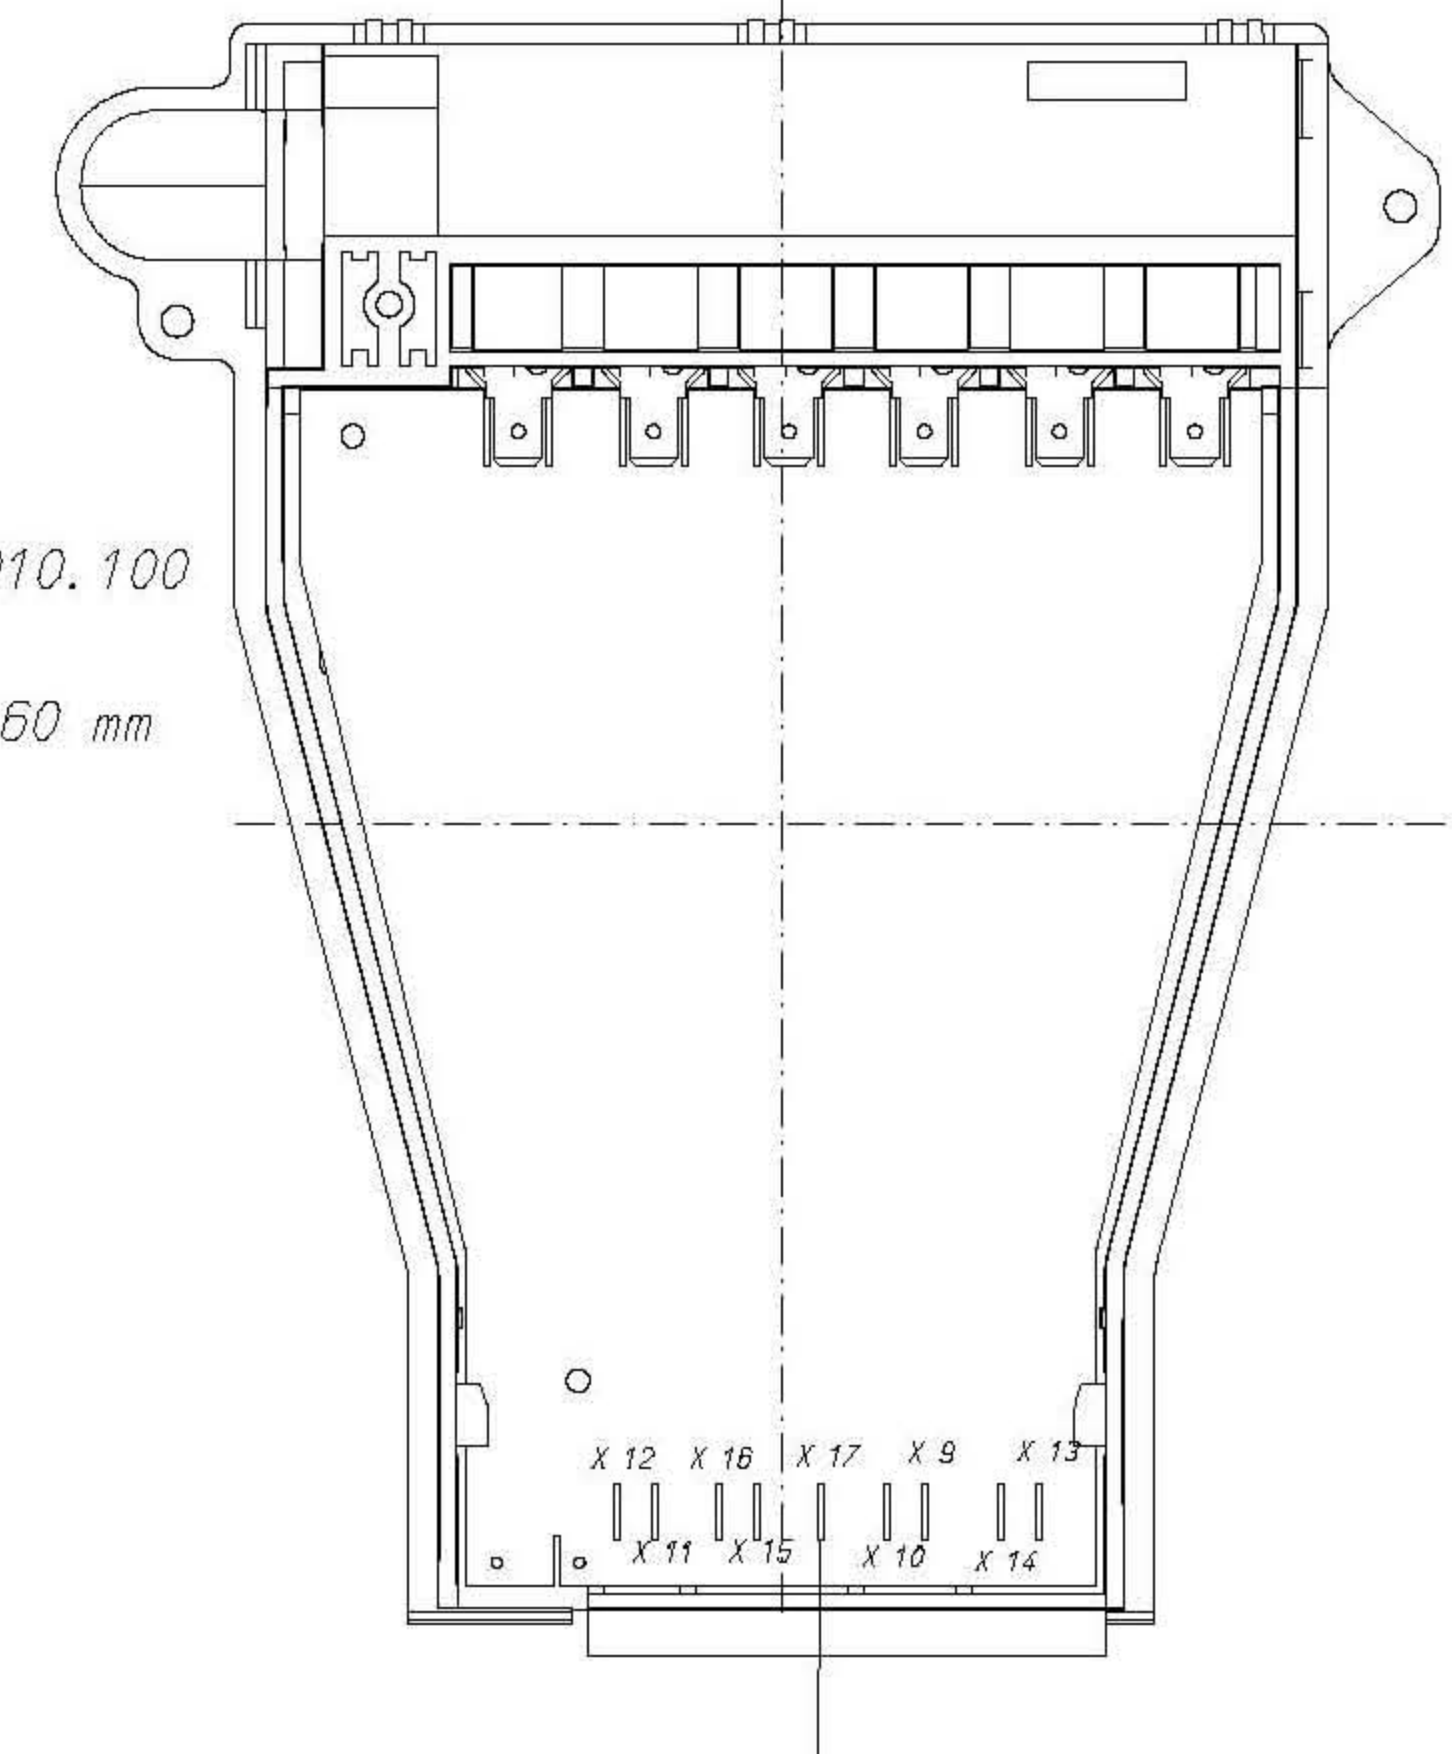

EGO NR. 75.08010.200

INDUKTION D : 200 mm

EGO NR. 75.08010.100

INDUKTION D : 160 mm

- X 12 : ROT
- X 11 : SCHWARZ
- X 16 : WEISS
- X 15 : BLAU
- X 17 : GRÜN / GELB
- X 10 : BLAU / ROT oder BRAUN
- X 9 : GRAU
- X 14 : VIOLETT
- X 13 : ORANGE

INDUKTION D : 160 mm

EGO NR. 75.08010.100

INDUKTION D : 200 mm

EGO NR. 75.08010.200