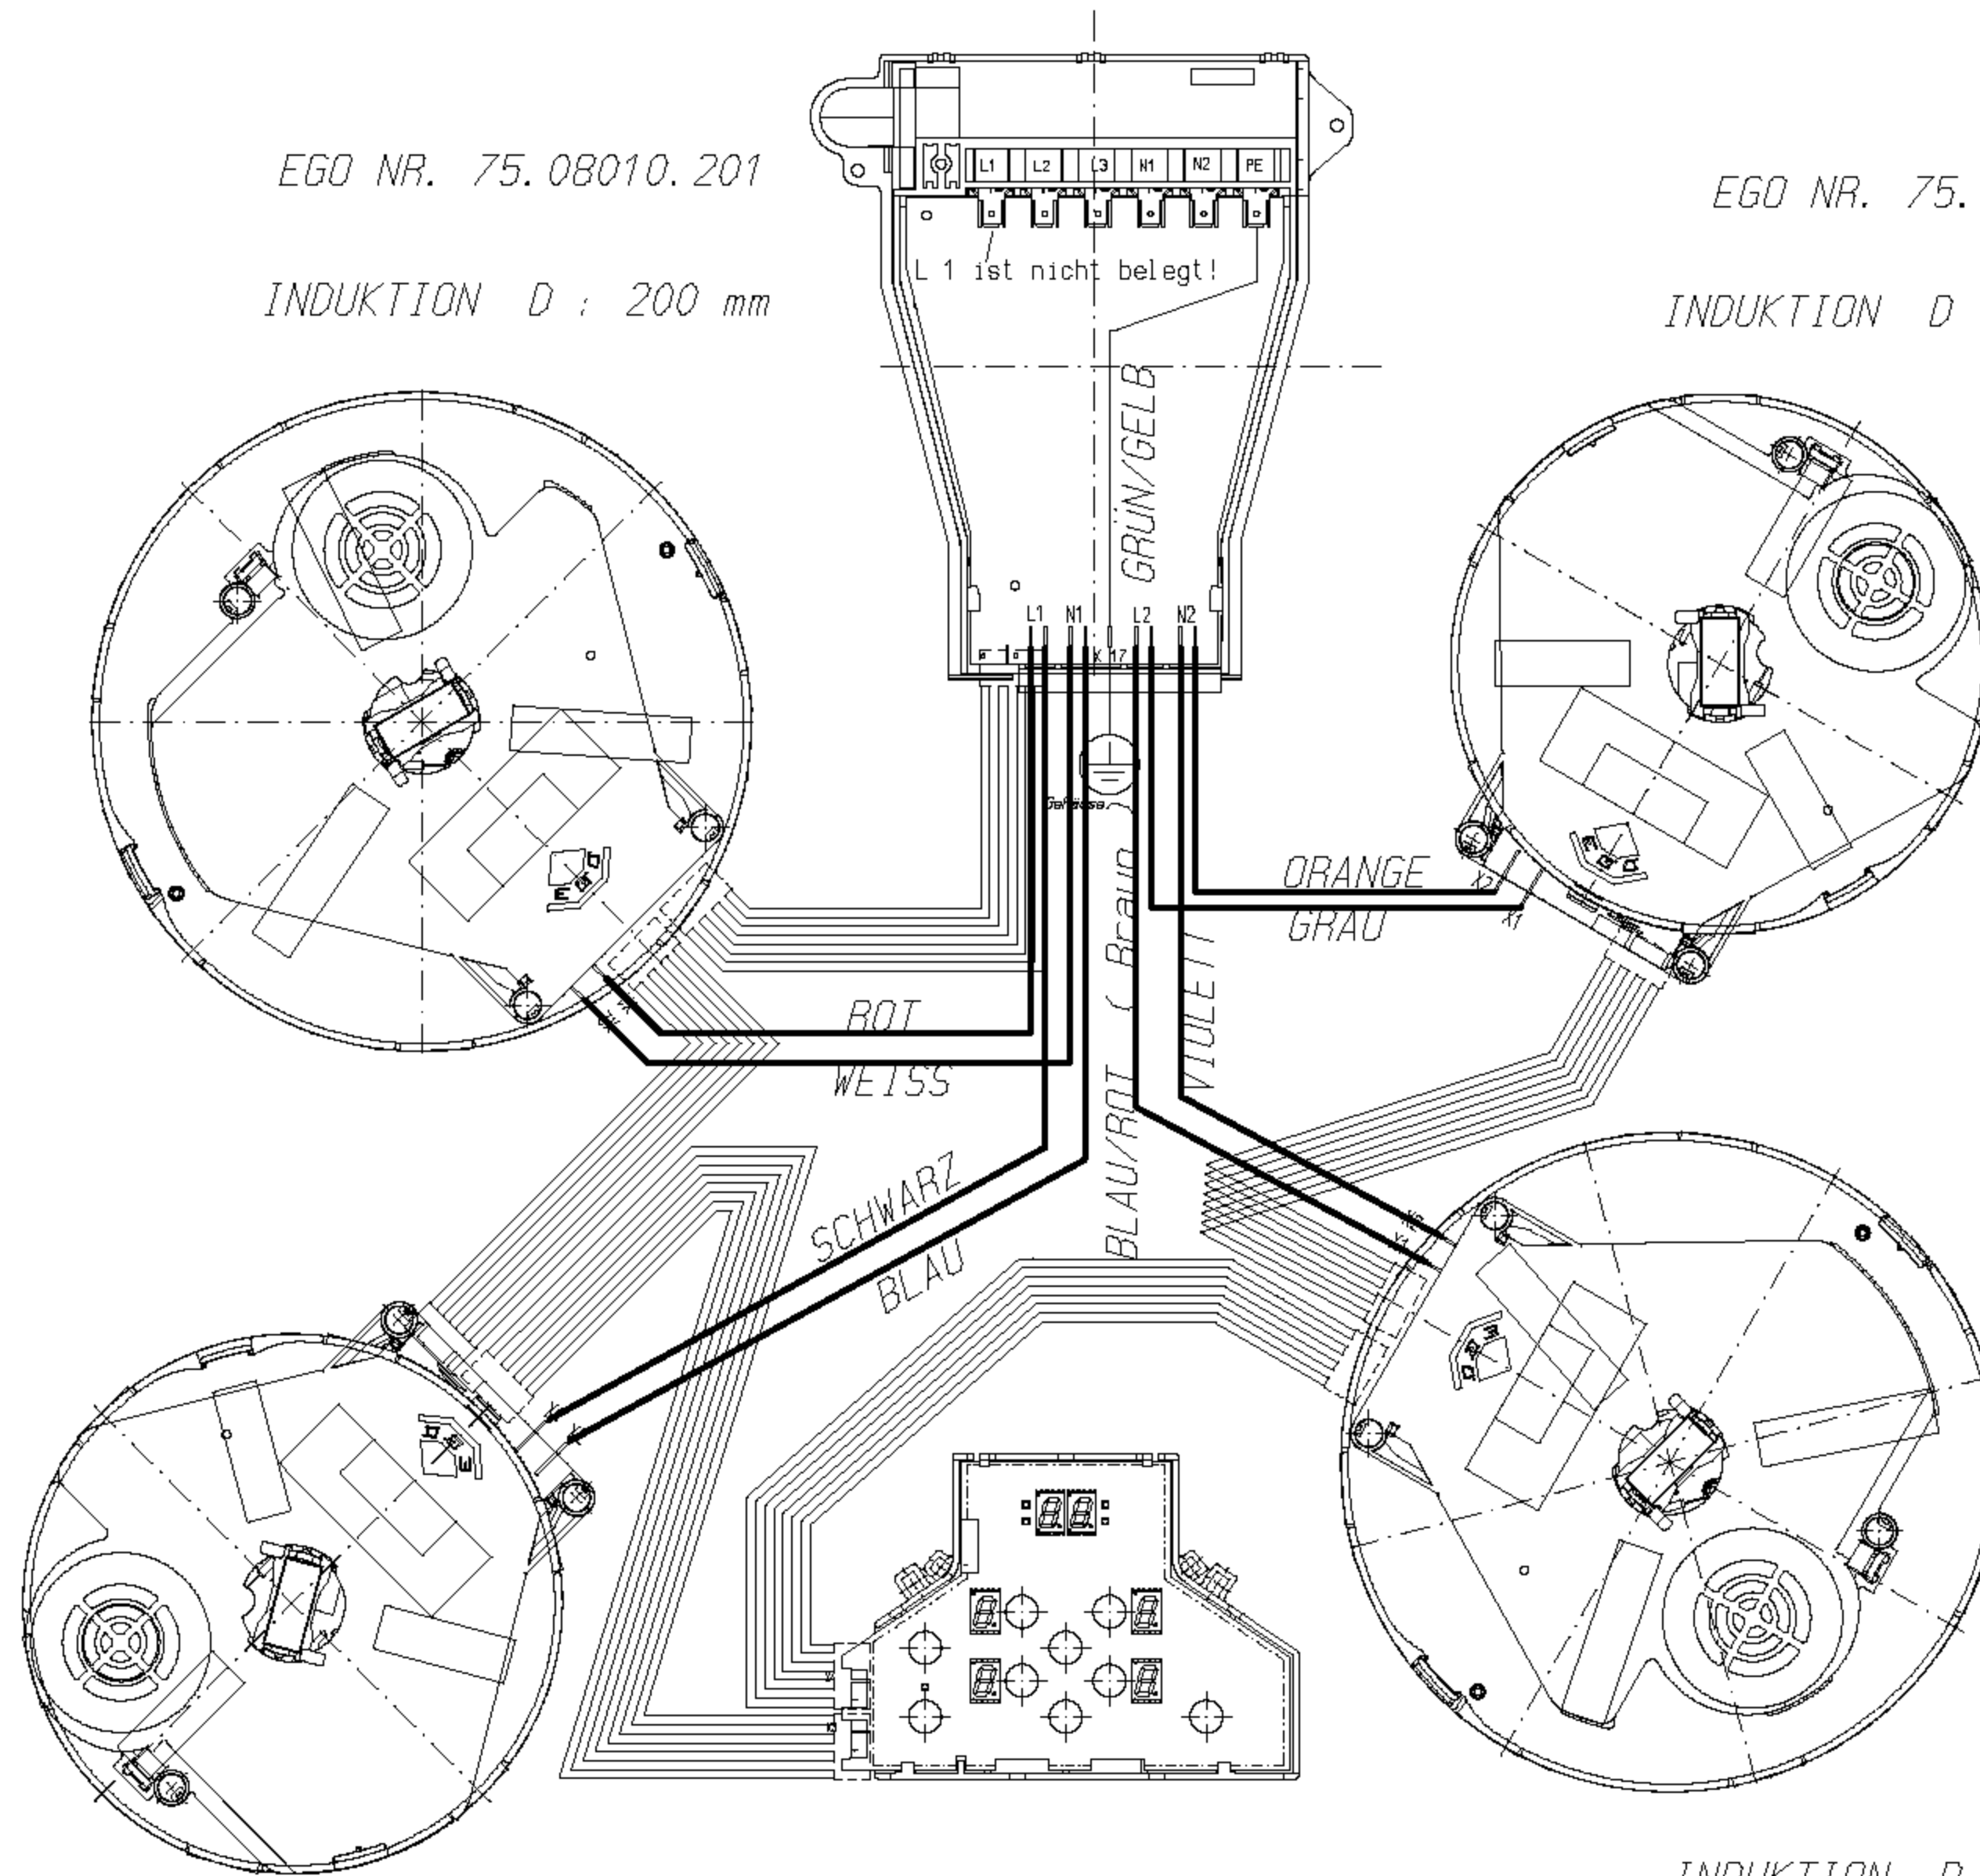

EGO NR. 75.08010.201

INDUKTION D : 200 mm

EGO NR. 75.08010.101

INDUKTION D : 160 mm

INDUKTION D : 160 mm

EGO NR. 75.08010.101

INDUKTION D : 200 mm

EGO NR. 75.08010.201

- X 12 : ROT
- X 11 : SCHWARZ
- X 16 : WEISS
- X 15 : BLAU
- X 17 : GRÜN / GELB
- X 10 : BLAU / ROT oder BRAUN
- X 9 : GRAU
- X 14 : VIOLETT
- X 13 : ORANGE