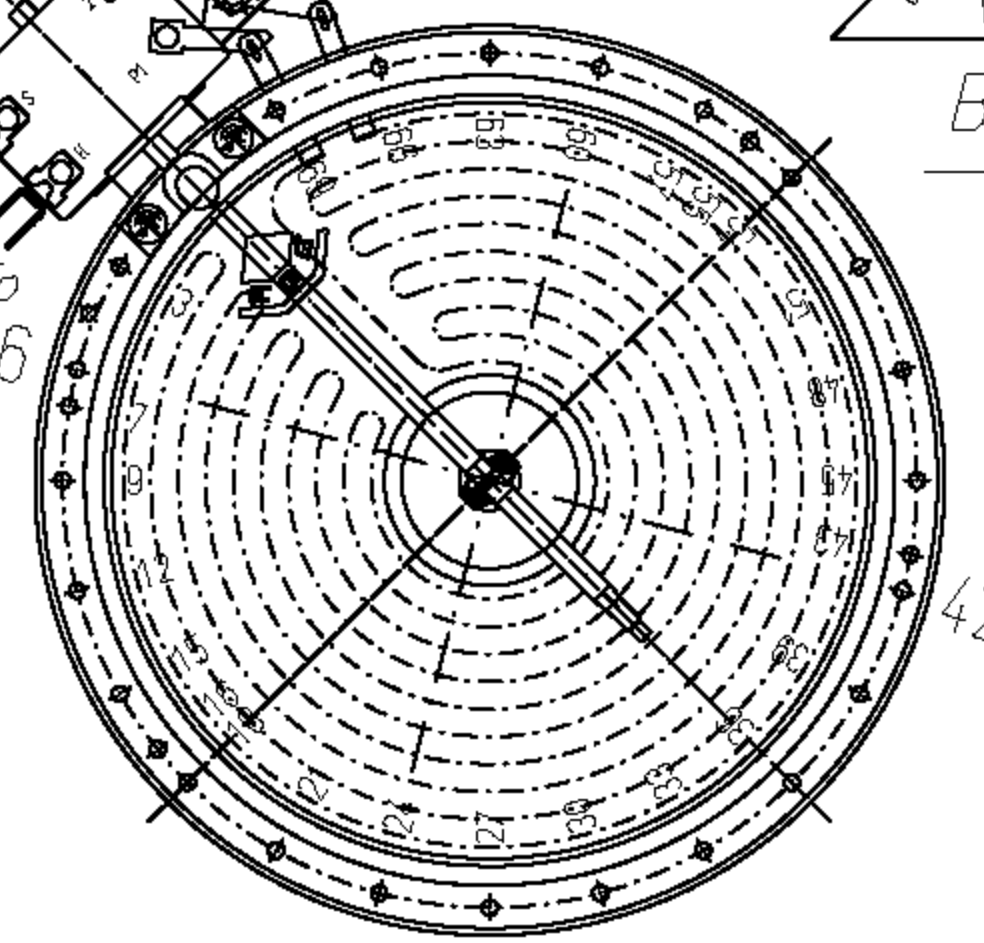

Kado Anschlussdose

Schwarz
Blau

Schalter B

Blau Weiss

Grau

Schwarz

Rot

Schalter A

Schalter A

Schalter B