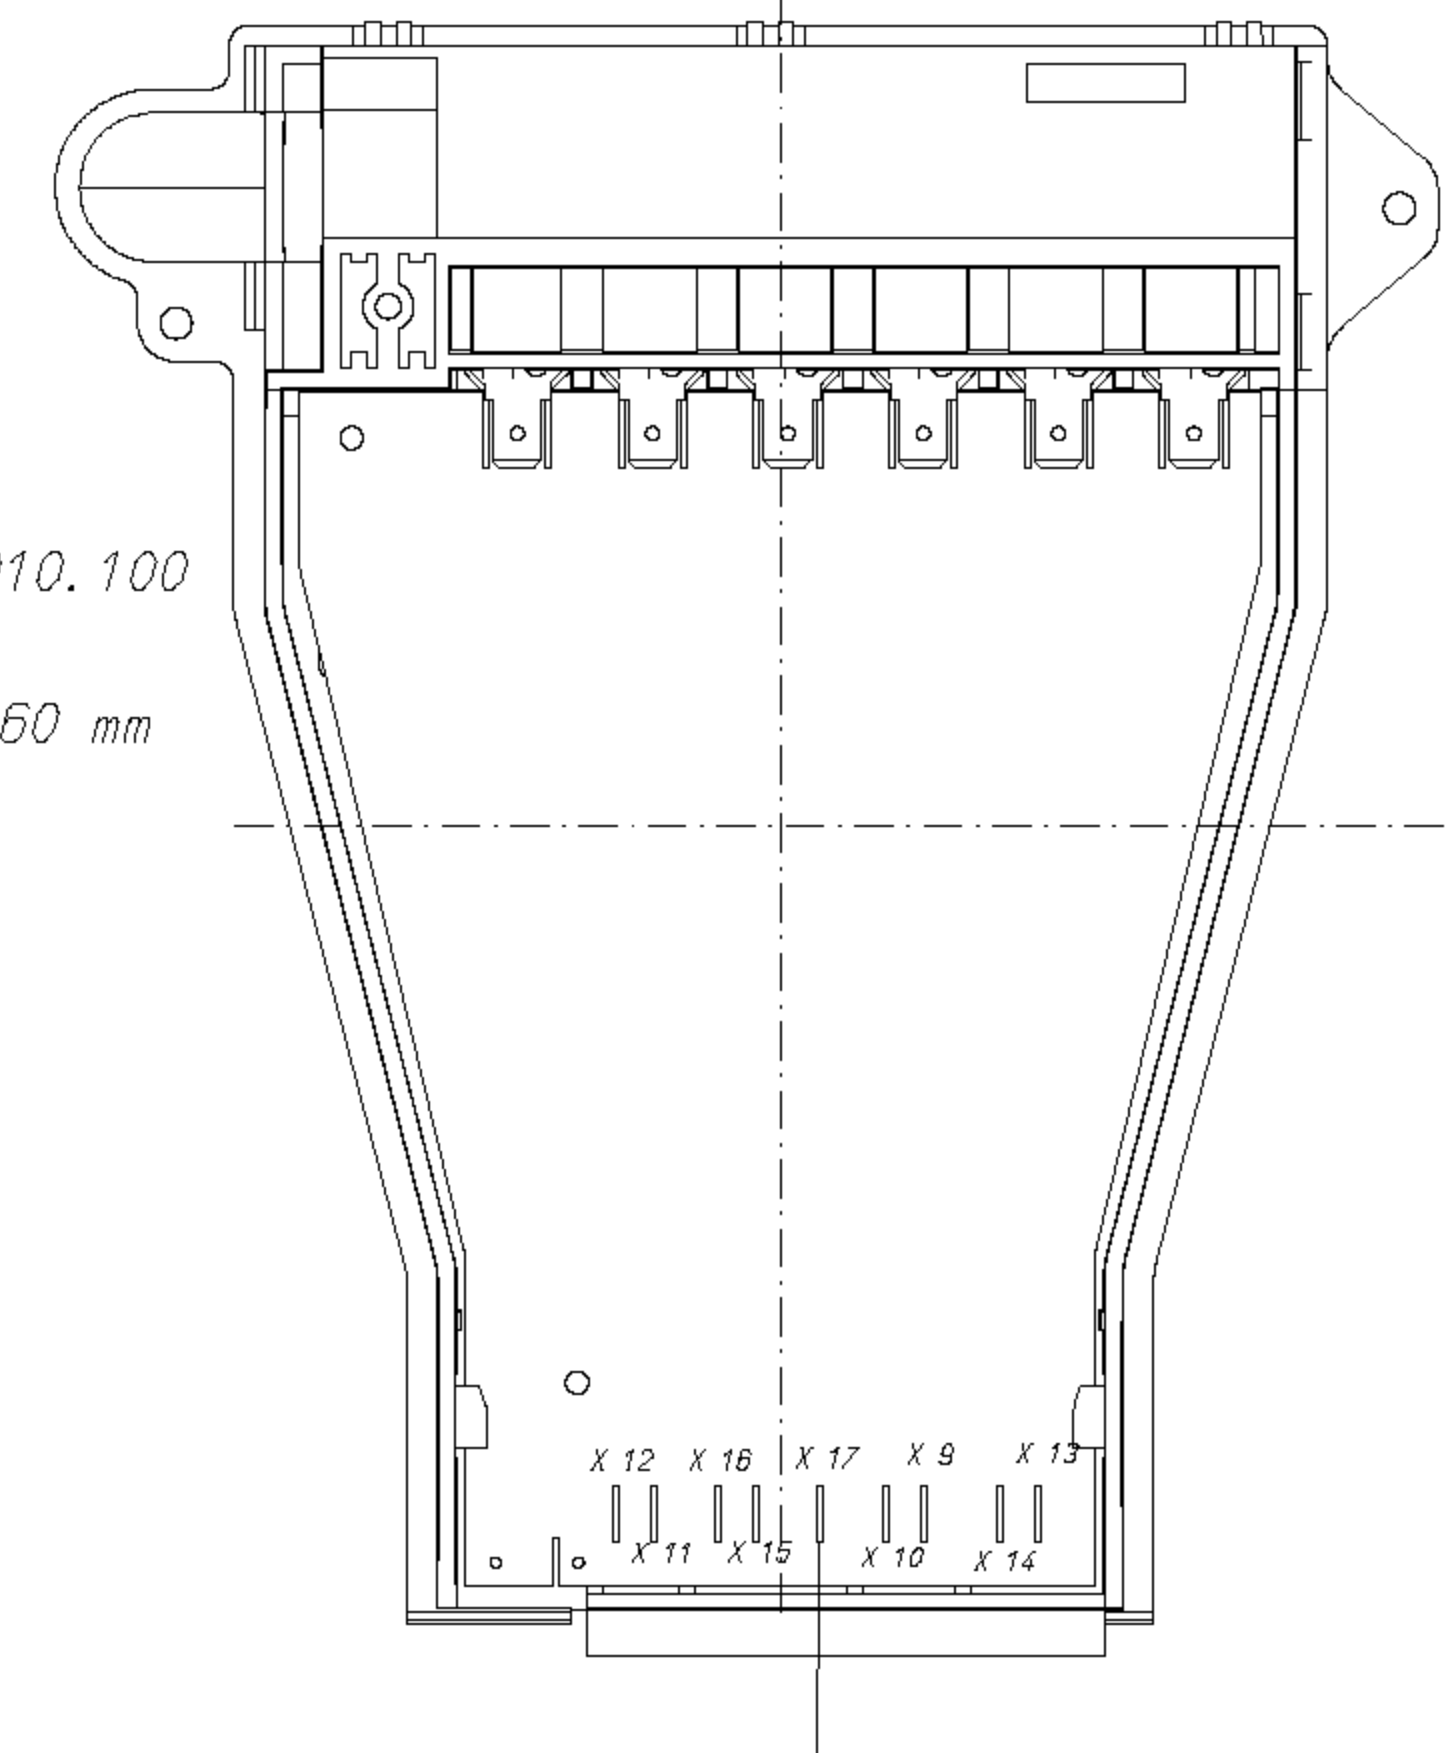

EGO NR. 75.08010.200

INDUKTION D : 200 mm

EGO NR. 75.08010.100

INDUKTION D : 160 mm

- X 12 : ROT
- X 11 : SCHWARZ
- X 16 : WEISS
- X 15 : BLAU
- X 17 : GRUN / GELB
- X 10 : BLAU / ROT oder BRAUN
- X 9 : GRAU
- X 14 : VIOLETT
- X 13 : ORANGE

INDUKTION D : 160 mm

EGO NR. 75.08010.100

INDUKTION D : 200 mm

EGO NR. 75.08010.200