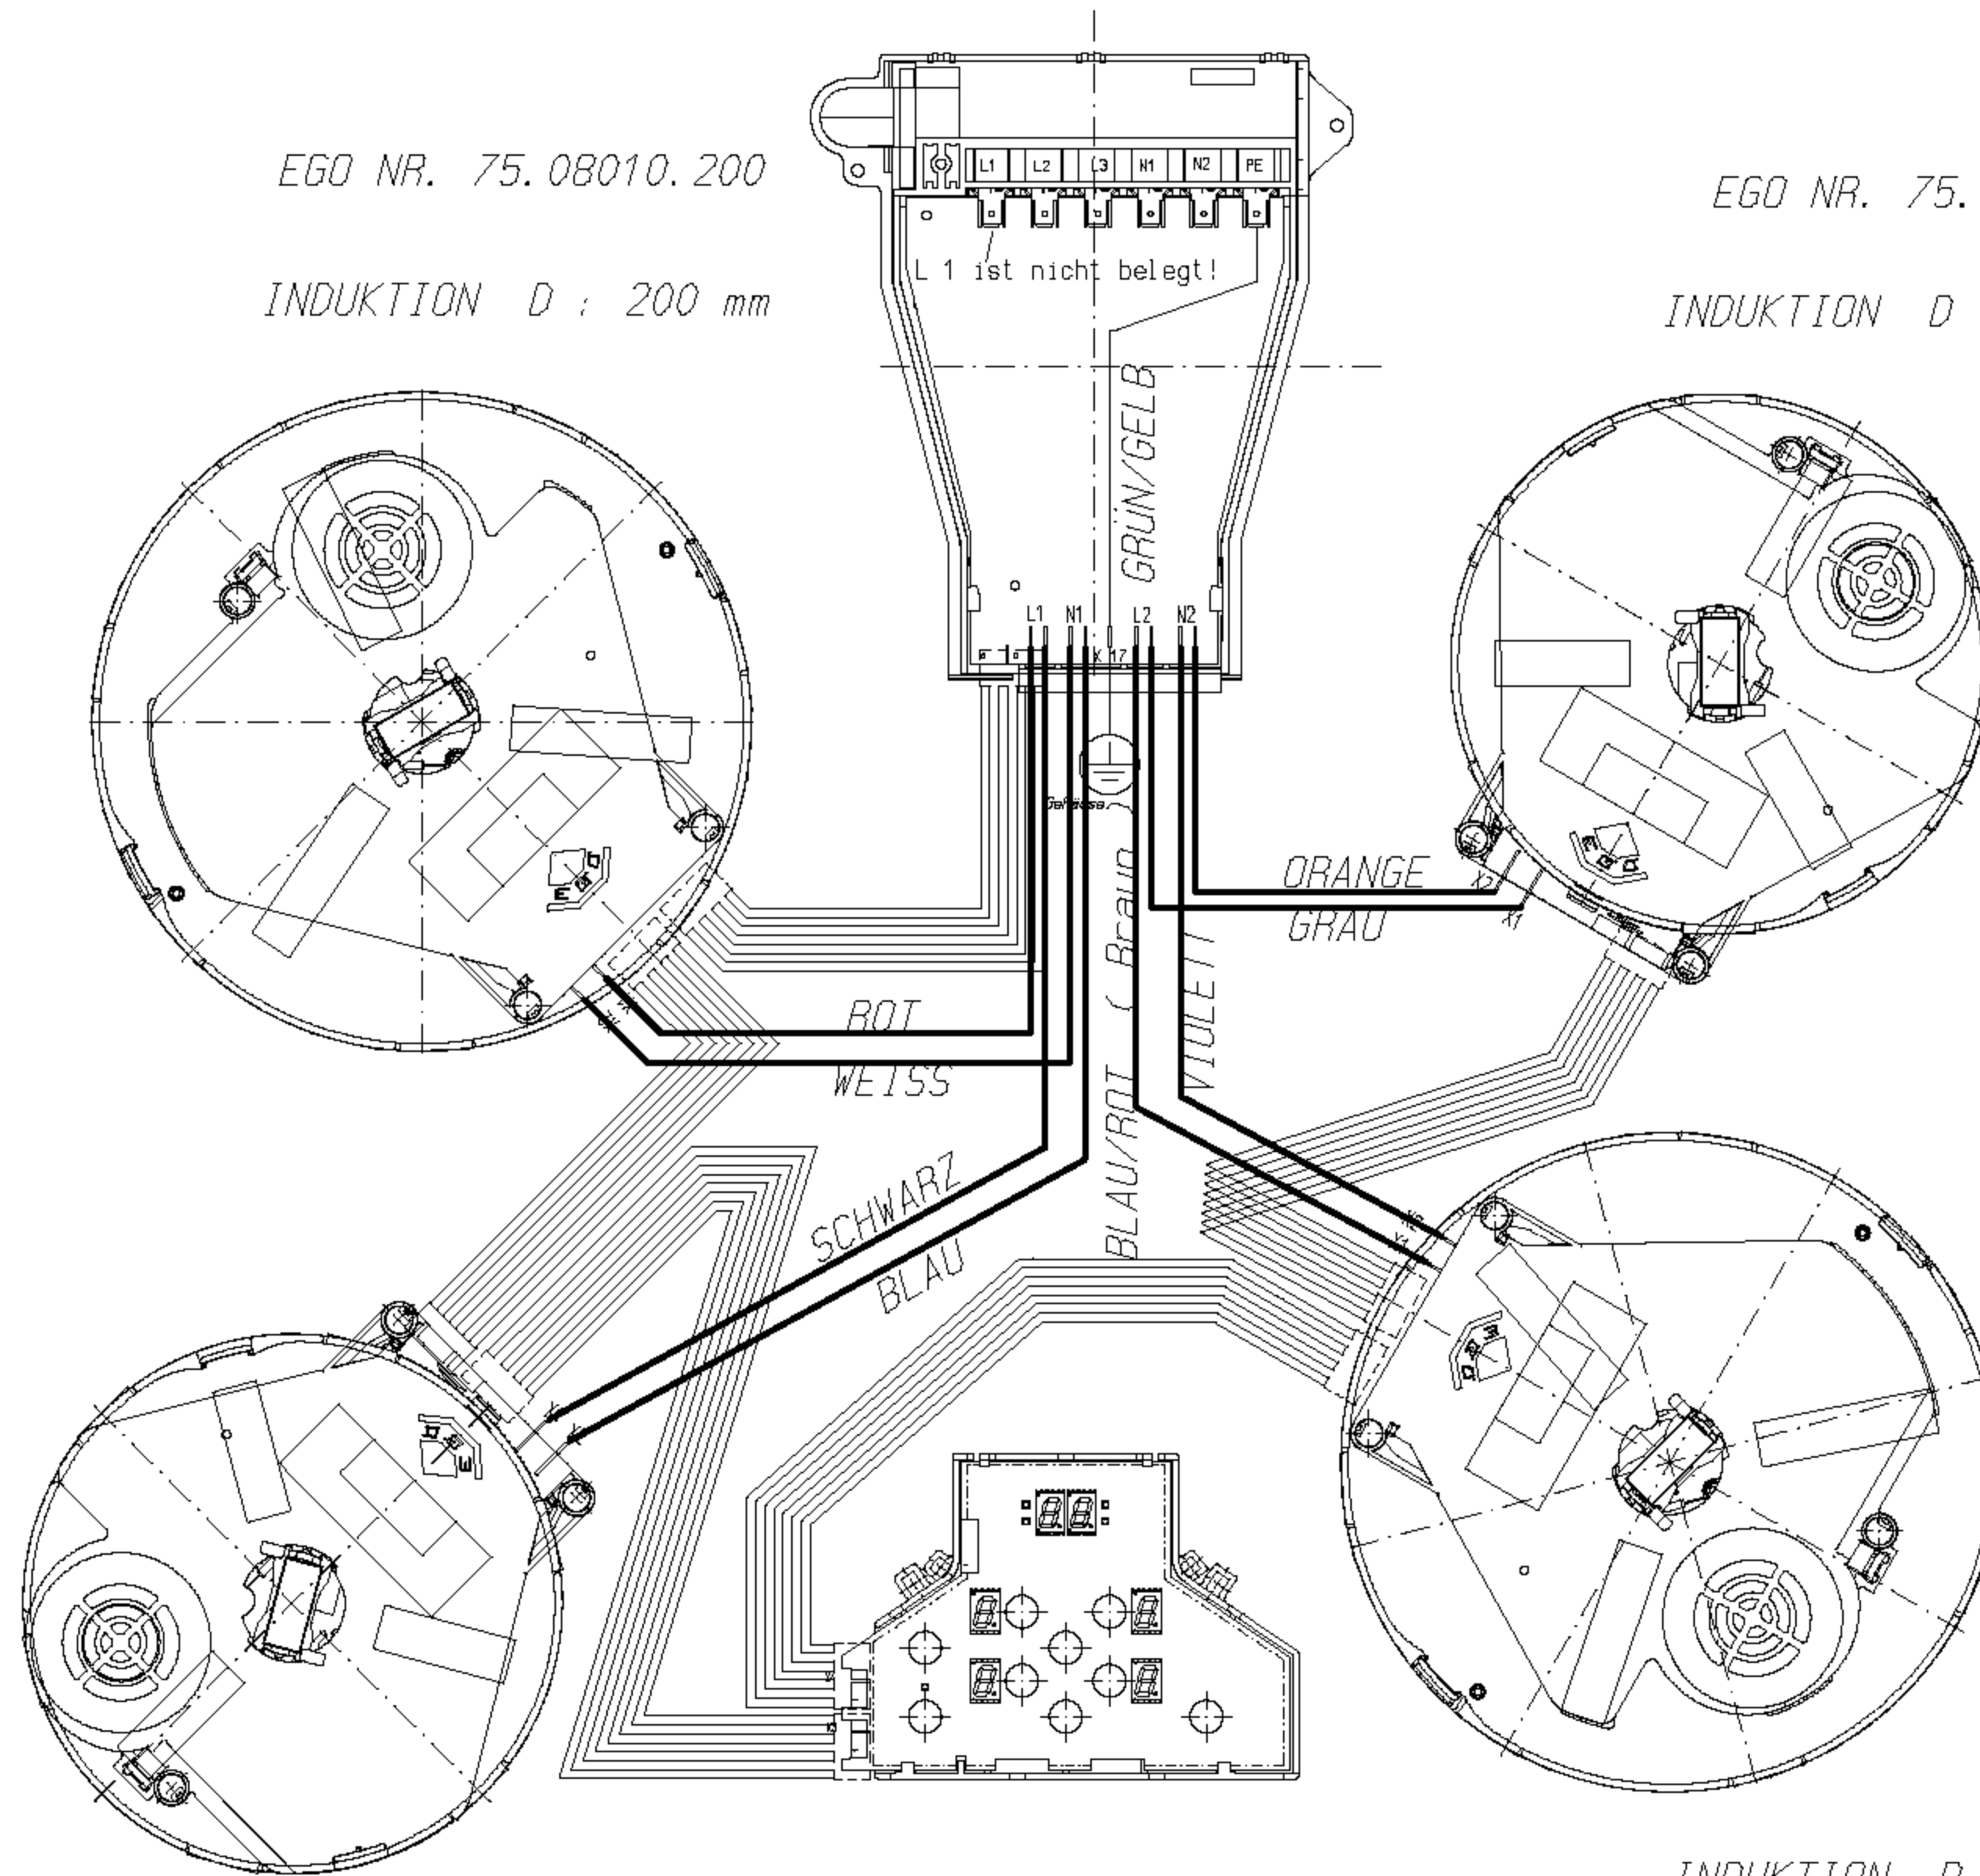

EGO NR. 75.08010.200

INDUKTION D : 200 mm

EGO NR. 75.08010.100

INDUKTION D : 160 mm

- X 12 : ROT
- X 11 : SCHWARZ
- X 16 : WEISS
- X 15 : BLAU
- X 17 : GRUN / GELB
- X 10 : BLAU / ROT oder BRAUN
- X 9 : GRAU
- X 14 : VIOLETT
- X 13 : ORANGE

INDUKTION D : 160 mm

EGO NR. 75.08010.100

INDUKTION D : 200 mm

EGO NR. 75.08010.200