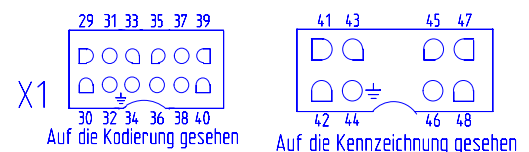

- H Restwärmeanzeige
- N Stabregler Temperaturbegrenzer
- R1 Strahlheizkörper vorne links
- R2 Strahlheizkörper hinten links
- R3 Strahlheizkörper hinten rechts
- R4 Strahlheizkörper vorne rechts
- S Stabregler Restwärme
- X1 Muldenstecker 12pol.-8pol.

AC 230V 50Hz

- EK600.1 6,3KW KEM062
- EK602.1 6,4KW KEM063
- EKR600.1 6,4KW KEM022

Steckverteiler Wanne

F	Datum	16.09.94	<p>Das Zentrum guter Küche GELSENKIRCHEN</p>	<table border="1"> <tr> <td>α</td> <td>KEM022 hinzu ,33-42</td> <td>18.1.95</td> <td>Fischer</td> </tr> <tr> <td>Änd.Index</td> <td>Pfad</td> <td>Beschreibung der Änderung</td> <td>Datum</td> <td>Name</td> </tr> </table>	α	KEM022 hinzu ,33-42	18.1.95	Fischer	Änd.Index	Pfad	Beschreibung der Änderung	Datum	Name	Modell-Nr.:	EK600.1 EK602.1 EKR600.1	Type:	
	α	KEM022 hinzu ,33-42			18.1.95	Fischer											
	Änd.Index	Pfad			Beschreibung der Änderung	Datum	Name										
Bearb.	Balzer	Schaltbild-Nr.:		77 9857-4 α	Blatt	1											
Gepr.					von	1	BH.										